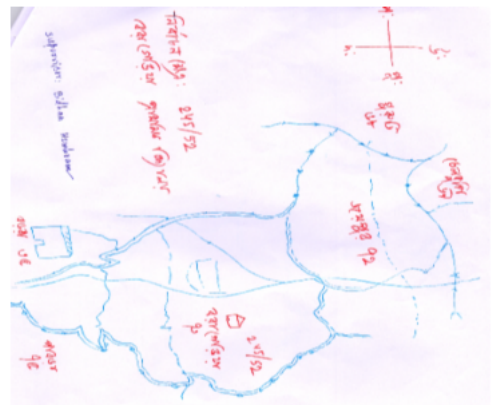

নির্বাচক নিবন্ধন আধিকারিকের স্বাক্ষর

Nazri Naksha

Google Map View

Polling Station Building Front View

Polling Station Front View

Cad View

Key MAP View

1 নাম : সুন্দরা কুস্তকার স্বামীর নাম: শক্তিপদ কুস্তকার বাড়ির নং : n0096 বয়স : 46 লিঙ্গ : মহিলা	GPP2160919	ফটো উপলব্ধ	2 নাম : পূর্ণচন্দ্র কুস্তকার পিতার নাম: গণেশ কুস্তকার বাড়ির নং : n0094 বয়স : 33 লিঙ্গ : পুরুষ	WNM1604396	ফটো উপলব্ধ	3 নাম : গীতা কুস্তকার স্বামীর নাম: গণেশ কুস্তকার বাড়ির নং : n0094 বয়স : 63 লিঙ্গ : মহিলা	WB/35/240/120049	ফটো উপলব্ধ
4 নাম : প্রহ্লাদ কুস্তকার পিতার নাম: গণেশ কুস্তকার বাড়ির নং : n0093 বয়স : 29 লিঙ্গ : পুরুষ	WNM1830652	ফটো উপলব্ধ	5 নাম : চিত্তা কুস্তকার স্বামীর নাম: ভুবন কুস্তকার বাড়ির নং : n0093 বয়স : 40 লিঙ্গ : মহিলা	WNM1382605	ফটো উপলব্ধ	6 নাম : ভুবন কুস্তকার পিতার নাম: বৈদ্যনাথ কুস্তকার বাড়ির নং : n0093 বয়স : 52 লিঙ্গ : পুরুষ	WB/35/240/120300	ফটো উপলব্ধ
7 নাম : বাসন্তী মাজি(গোপ) স্বামীর নাম: কার্তিক মাজি(গোপ) বাড়ির নং : n0092 বয়স : 36 লিঙ্গ : মহিলা	WNM0177873	ফটো উপলব্ধ	8 নাম : বিপন কুস্তকার পিতার নাম: রাধেশ্যাম কুস্তকার বাড়ির নং : n0092 বয়স : 38 লিঙ্গ : পুরুষ	WNM1604461	ফটো উপলব্ধ	9 নাম : প্রবোধ কুস্তকার পিতার নাম: রাধেশ্যাম কুস্তকার বাড়ির নং : n0092 বয়স : 49 লিঙ্গ : পুরুষ	WNM1710334	ফটো উপলব্ধ
10 নাম : সন্ধ্যা কুস্তকার স্বামীর নাম: প্রবোধ কুস্তকার বাড়ির নং : n0092 বয়স : 46 লিঙ্গ : মহিলা	WNM1710342	ফটো উপলব্ধ	11 নাম : সুবোধ কুস্তকার পিতার নাম: রাধেশ্যাম কুস্তকার বাড়ির নং : n0092 বয়স : 51 লিঙ্গ : পুরুষ	WB/35/240/120447	ফটো উপলব্ধ	12 নাম : রতিবালা কুস্তকার স্বামীর নাম: রাধেশ্যাম কুস্তকার বাড়ির নং : n0092 বয়স : 68 লিঙ্গ : মহিলা	WB/35/240/120059	ফটো উপলব্ধ
13 নাম : রাধেশ্যাম কুস্তকার পিতার নাম: হলধর কুস্তকার বাড়ির নং : n0092 বয়স : 69 লিঙ্গ : পুরুষ	WB/35/240/120381	ফটো উপলব্ধ	14 নাম : বেলা কুস্তকার স্বামীর নাম: রামু কুস্তকার বাড়ির নং : n0091 বয়স : 37 লিঙ্গ : মহিলা	WNM1382597	ফটো উপলব্ধ	15 নাম : রামু কুস্তকার পিতার নাম: রামেশ্বর কুস্তকার বাড়ির নং : n0091 বয়স : 40 লিঙ্গ : পুরুষ	GPP2690154	ফটো উপলব্ধ
16 নাম : বেলা কুস্তকার স্বামীর নাম: নিমাই কুস্তকার বাড়ির নং : n0091 বয়স : 59 লিঙ্গ : মহিলা	WB/35/240/120060	ফটো উপলব্ধ	17 নাম : ধনঞ্জয় কুস্তকার পিতার নাম: রামেশ্বর কুস্তকার বাড়ির নং : n0091 বয়স : 38 লিঙ্গ : পুরুষ	WNM1265156	ফটো উপলব্ধ	18 নাম : উত্তরা কুস্তকার স্বামীর নাম: লক্ষন কুস্তকার বাড়ির নং : n0091 বয়স : 34 লিঙ্গ : মহিলা	WNM1520543	ফটো উপলব্ধ
19 নাম : লক্ষন কুস্তকার পিতার নাম: রামেশ্বর কুস্তকার বাড়ির নং : n0091 বয়স : 46 লিঙ্গ : পুরুষ	GPP1187632	ফটো উপলব্ধ	20 নাম : নিমাই কুস্তকার পিতার নাম: কালিপদ কুস্তকার বাড়ির নং : n0090 বয়স : 66 লিঙ্গ : পুরুষ	WB/35/240/120202	ফটো উপলব্ধ	21 নাম : পরিতোষ কুস্তকার পিতার নাম: শক্তিপদ কুস্তকার বাড়ির নং : n0096 বয়স : 28 লিঙ্গ : পুরুষ	WNM1901172	ফটো উপলব্ধ
22 নাম : শকুন্তলা কুস্তকার স্বামীর নাম: পূর্ণচন্দ্র কুস্তকার বাড়ির নং : n0094 বয়স : 29 লিঙ্গ : মহিলা	WNM1983022	ফটো উপলব্ধ	23 নাম : ভানু কুস্তকার স্বামীর নাম: প্রহ্লাদ কুস্তকার বাড়ির নং : n0094 বয়স : 28 লিঙ্গ : মহিলা	WNM1983030	ফটো উপলব্ধ	24 নাম : চুমকী কুস্তকার স্বামীর নাম: স্বপন কুস্তকার বাড়ির নং : n0092 বয়স : 28 লিঙ্গ : মহিলা	WNM1830496	ফটো উপলব্ধ
25 নাম : গৌরাজ কুস্তকার পিতার নাম: সুবোধ কুস্তকার বাড়ির নং : এন0092 বয়স : 21 লিঙ্গ : পুরুষ	WNM2585248	ফটো উপলব্ধ	26 নাম : শক্তিপদ কুস্তকার পিতার নাম: ভরত কুস্তকার বাড়ির নং : n0096 বয়স : 55 লিঙ্গ : পুরুষ	WNM2620995	ফটো উপলব্ধ	27 নাম : ললিতা কুস্তকার স্বামীর নাম: ধনঞ্জয় কুস্তকার বাড়ির নং : n0091 বয়স : 26 লিঙ্গ : মহিলা	WNM2099638	ফটো উপলব্ধ
28 নাম : স্বপন কুস্তকার পিতার নাম: রাধেশ্যাম কুস্তকার বাড়ির নং : n0092 বয়স : 38 লিঙ্গ : পুরুষ	GPP2744449	ফটো উপলব্ধ	29 নাম : পরিমল কুস্তকার পিতার নাম: শক্তিপদ কুস্তকার বাড়ির নং : এন0096 বয়স : 25 লিঙ্গ : পুরুষ	WNM2178556	ফটো উপলব্ধ	30 নাম : মৌসুমী কুস্তকার স্বামীর নাম: পরিতোষ কুস্তকার বাড়ির নং : এন0096 বয়স : 26 লিঙ্গ : মহিলা	WNM2545143	ফটো উপলব্ধ