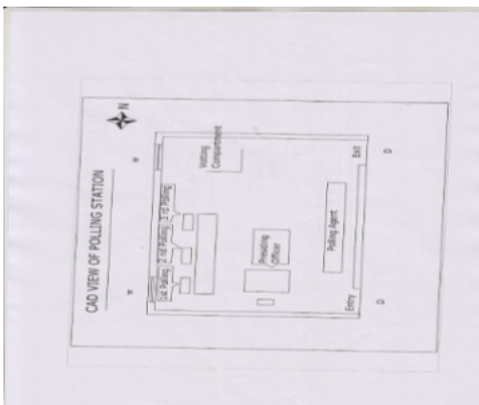

নির্বাচক নিবন্ধন আধিকারিকের স্বাক্ষর

Nazri Naksha

Google Map View

Polling Station Building Front View

Polling Station Front View

Cad View

Key MAP View

1 নাম : সুন্দরা কুস্তকার স্বামীর নাম: শক্তিপদ কুস্তকার বাড়ির নং : n0096 বয়স : 46 লিঙ্গ : মহিলা	GPP2160919	ফটো উপলব্ধ	2 নাম : পূর্ণচন্দ্র কুস্তকার পিতার নাম: গণেশ কুস্তকার বাড়ির নং : n0094 বয়স : 33 লিঙ্গ : পুরুষ	WNM1604396	ফটো উপলব্ধ	3 নাম : গীতা কুস্তকার স্বামীর নাম: গণেশ কুস্তকার বাড়ির নং : n0094 বয়স : 63 লিঙ্গ : মহিলা	WB/35/240/120049	ফটো উপলব্ধ
4 নাম : প্রহ্লাদ কুস্তকার পিতার নাম: গণেশ কুস্তকার বাড়ির নং : n0093 বয়স : 29 লিঙ্গ : পুরুষ	WNM1830652	ফটো উপলব্ধ	5 নাম : চিত্তা কুস্তকার স্বামীর নাম: ভুবন কুস্তকার বাড়ির নং : n0093 বয়স : 40 লিঙ্গ : মহিলা	WNM1382605	ফটো উপলব্ধ	6 নাম : ভুবন কুস্তকার পিতার নাম: বৈদ্যনাথ কুস্তকার বাড়ির নং : n0093 বয়স : 52 লিঙ্গ : পুরুষ	WB/35/240/120300	ফটো উপলব্ধ
7 নাম : বাসন্তী মাজি(গোপ) স্বামীর নাম: কার্তিক মাজি(গোপ) বাড়ির নং : n0092 বয়স : 36 লিঙ্গ : মহিলা	WNM0177873	ফটো উপলব্ধ	8 নাম : বিপন কুস্তকার পিতার নাম: রাধেশ্যাম কুস্তকার বাড়ির নং : n0092 বয়স : 38 লিঙ্গ : পুরুষ	WNM1604461	ফটো উপলব্ধ	9 নাম : প্রবোধ কুস্তকার পিতার নাম: রাধেশ্যাম কুস্তকার বাড়ির নং : n0092 বয়স : 49 লিঙ্গ : পুরুষ	WNM1710334	ফটো উপলব্ধ
10 নাম : সন্ধ্যা কুস্তকার স্বামীর নাম: প্রবোধ কুস্তকার বাড়ির নং : n0092 বয়স : 46 লিঙ্গ : মহিলা	WNM1710342	ফটো উপলব্ধ	11 নাম : সুবোধ কুস্তকার পিতার নাম: রাধেশ্যাম কুস্তকার বাড়ির নং : n0092 বয়স : 51 লিঙ্গ : পুরুষ	WB/35/240/120447	ফটো উপলব্ধ	12 নাম : রতিবালা কুস্তকার স্বামীর নাম: রাধেশ্যাম কুস্তকার বাড়ির নং : n0092 বয়স : 68 লিঙ্গ : মহিলা	WB/35/240/120059	ফটো উপলব্ধ
13 নাম : রাধেশ্যাম কুস্তকার পিতার নাম: হলধর কুস্তকার বাড়ির নং : n0092 বয়স : 69 লিঙ্গ : পুরুষ	WB/35/240/120381	ফটো উপলব্ধ	14 নাম : বেলা কুস্তকার স্বামীর নাম: রামু কুস্তকার বাড়ির নং : n0091 বয়স : 37 লিঙ্গ : মহিলা	WNM1382597	ফটো উপলব্ধ	15 নাম : রামু কুস্তকার পিতার নাম: রামেশ্বর কুস্তকার বাড়ির নং : n0091 বয়স : 40 লিঙ্গ : পুরুষ	GPP2690154	ফটো উপলব্ধ
16 নাম : বেলা কুস্তকার স্বামীর নাম: নিমাই কুস্তকার বাড়ির নং : n0091 বয়স : 59 লিঙ্গ : মহিলা	WB/35/240/120060	ফটো উপলব্ধ	17 নাম : ধনঞ্জয় কুস্তকার পিতার নাম: রামেশ্বর কুস্তকার বাড়ির নং : n0091 বয়স : 38 লিঙ্গ : পুরুষ	WNM1265156	ফটো উপলব্ধ	18 নাম : উত্তরা কুস্তকার স্বামীর নাম: লক্ষন কুস্তকার বাড়ির নং : n0091 বয়স : 34 লিঙ্গ : মহিলা	WNM1520543	ফটো উপলব্ধ
19 নাম : লক্ষন কুস্তকার পিতার নাম: রামেশ্বর কুস্তকার বাড়ির নং : n0091 বয়স : 46 লিঙ্গ : পুরুষ	GPP1187632	ফটো উপলব্ধ	20 নাম : নিমাই কুস্তকার পিতার নাম: কালিপদ কুস্তকার বাড়ির নং : n0090 বয়স : 66 লিঙ্গ : পুরুষ	WB/35/240/120202	ফটো উপলব্ধ	21 নাম : পরিতোষ কুস্তকার পিতার নাম: শক্তিপদ কুস্তকার বাড়ির নং : n0096 বয়স : 28 লিঙ্গ : পুরুষ	WNM1901172	ফটো উপলব্ধ
22 নাম : শকুন্তলা কুস্তকার স্বামীর নাম: পূর্ণচন্দ্র কুস্তকার বাড়ির নং : n0094 বয়স : 29 লিঙ্গ : মহিলা	WNM1983022	ফটো উপলব্ধ	23 নাম : ভানু কুস্তকার স্বামীর নাম: প্রহ্লাদ কুস্তকার বাড়ির নং : n0094 বয়স : 28 লিঙ্গ : মহিলা	WNM1983030	ফটো উপলব্ধ	24 নাম : চুমকী কুস্তকার স্বামীর নাম: স্বপন কুস্তকার বাড়ির নং : n0092 বয়স : 28 লিঙ্গ : মহিলা	WNM1830496	ফটো উপলব্ধ
25 নাম : গৌরাজ কুস্তকার পিতার নাম: সুবোধ কুস্তকার বাড়ির নং : এন0092 বয়স : 21 লিঙ্গ : পুরুষ	WNM2585248	ফটো উপলব্ধ	26 নাম : শক্তিপদ কুস্তকার পিতার নাম: ভরত কুস্তকার বাড়ির নং : n0096 বয়স : 55 লিঙ্গ : পুরুষ	WNM2620995	ফটো উপলব্ধ	27 নাম : ললিতা কুস্তকার স্বামীর নাম: ধনঞ্জয় কুস্তকার বাড়ির নং : n0091 বয়স : 26 লিঙ্গ : মহিলা	WNM2099638	ফটো উপলব্ধ
28 নাম : স্বপন কুস্তকার পিতার নাম: রাধেশ্যাম কুস্তকার বাড়ির নং : n0092 বয়স : 38 লিঙ্গ : পুরুষ	GPP2744449	ফটো উপলব্ধ	29 নাম : পরিমল কুস্তকার পিতার নাম: শক্তিপদ কুস্তকার বাড়ির নং : এন0096 বয়স : 25 লিঙ্গ : পুরুষ	WNM2178556	ফটো উপলব্ধ	30 নাম : মৌসুমী কুস্তকার স্বামীর নাম: পরিতোষ কুস্তকার বাড়ির নং : এন0096 বয়স : 26 লিঙ্গ : মহিলা	WNM2545143	ফটো উপলব্ধ