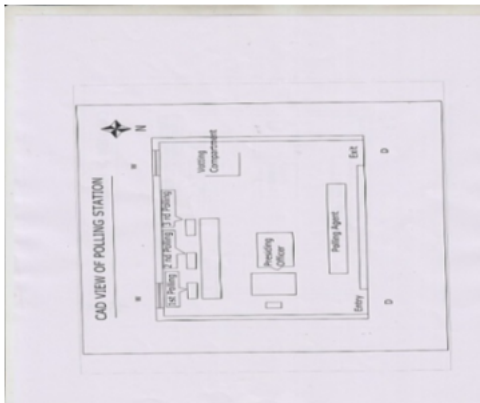

নির্বাচক নিবন্ধন আধিকারিকের স্বাক্ষর

Nazri Naksha

Google Map View

Polling Station Building Front View

Polling Station Front View

Cad View

Key MAP View

1	WB/35/240/126310	নাম : বদন কুস্তকার পিতার নাম: গুরুপদ কুস্তকার বাড়ির নং : n0005 বয়স : 49 লিঙ্গ : পুরুষ	ফটো উপলব্ধ	2	WB/35/240/126422	নাম : কল্যাণী কুস্তকার স্বামীর নাম: ভজন কুস্তকার বাড়ির নং : n0005 বয়স : 50 লিঙ্গ : মহিলা	ফটো উপলব্ধ	3	WB/35/240/126304	নাম : ভজন কুস্তকার পিতার নাম: গুরুপদ কুস্তকার বাড়ির নং : n0005 বয়স : 54 লিঙ্গ : পুরুষ	ফটো উপলব্ধ
4	WNM1711019	নাম : পিঙ্ক কুস্তকার পিতার নাম: সাধন কুস্তকার বাড়ির নং : n0005 বয়স : 30 লিঙ্গ : মহিলা	ফটো উপলব্ধ	5	GPP2691129	নাম : প্রভাষ কুস্তকার পিতার নাম: সাধন কুস্তকার বাড়ির নং : n0005 বয়স : 38 লিঙ্গ : পুরুষ	ফটো উপলব্ধ	6	GPP1336882	নাম : কল্যাণী কুস্তকার স্বামীর নাম: সাধন কুস্তকার বাড়ির নং : n0005 বয়স : 51 লিঙ্গ : মহিলা	ফটো উপলব্ধ
7	GPP1335140	নাম : সাধন কুস্তকার পিতার নাম: গুরুপদ কুস্তকার বাড়ির নং : n0005 বয়স : 57 লিঙ্গ : পুরুষ	ফটো উপলব্ধ	8	WB/35/240/126421	নাম : রাজবালা কুস্তকার স্বামীর নাম: গুরুপদ কুস্তকার বাড়ির নং : n0005 বয়স : 74 লিঙ্গ : মহিলা	ফটো উপলব্ধ	9	WNM1604974	নাম : শীতল কুস্তকার পিতার নাম: বলরাম কুস্তকার বাড়ির নং : n0004 বয়স : 32 লিঙ্গ : পুরুষ	ফটো উপলব্ধ
10	WNM0969113	নাম : উর্মিলা কুস্তকার স্বামীর নাম: বামাপদ কুস্তকার বাড়ির নং : n0004 বয়স : 36 লিঙ্গ : মহিলা	ফটো উপলব্ধ	11	GPP2691293	নাম : বামাপদ কুস্তকার পিতার নাম: শক্তিপদ কুস্তকার বাড়ির নং : n0004 বয়স : 38 লিঙ্গ : পুরুষ	ফটো উপলব্ধ	12	GPP2547545	নাম : জ্যোৎস্না কুস্তকার স্বামীর নাম: বলাই কুস্তকার বাড়ির নং : n0004 বয়স : 49 লিঙ্গ : মহিলা	ফটো উপলব্ধ
13	WB/35/240/126455	নাম : বলাই কুস্তকার পিতার নাম: শক্তিপদ কুস্তকার বাড়ির নং : n0004 বয়স : 50 লিঙ্গ : পুরুষ	ফটো উপলব্ধ	14	WB/35/240/126500	নাম : প্রমিলা কুস্তকার স্বামীর নাম: শক্তিপদ কুস্তকার বাড়ির নং : n0004 বয়স : 64 লিঙ্গ : মহিলা	ফটো উপলব্ধ	15	WB/35/240/126445	নাম : শক্তিপদ কুস্তকার পিতার নাম: বিনোদ কুস্তকার বাড়ির নং : n0004 বয়স : 71 লিঙ্গ : পুরুষ	ফটো উপলব্ধ
16	WNM1831114	নাম : বাবন কুস্তকার পিতার নাম: কার্তিক কুস্তকার বাড়ির নং : n0011 বয়স : 29 লিঙ্গ : পুরুষ	ফটো উপলব্ধ	17	WB/35/240/126444	নাম : সরস্বতী কুস্তকার স্বামীর নাম: কার্তিক কুস্তকার বাড়ির নং : n0011 বয়স : 59 লিঙ্গ : মহিলা	ফটো উপলব্ধ	18	WB/35/240/126454	নাম : কার্তিক কুস্তকার পিতার নাম: লম্বোদর কুস্তকার বাড়ির নং : n0011 বয়স : 63 লিঙ্গ : পুরুষ	ফটো উপলব্ধ
19	WNM1383603	নাম : সুমিত্রা কুস্তকার স্বামীর নাম: পবন কুস্তকার বাড়ির নং : n0010 বয়স : 34 লিঙ্গ : মহিলা	ফটো উপলব্ধ	20	WNM1265511	নাম : পবন কুস্তকার পিতার নাম: পূর্ণচন্দ্র কুস্তকার বাড়ির নং : n0010 বয়স : 37 লিঙ্গ : পুরুষ	ফটো উপলব্ধ	21	WB/35/240/126425	নাম : জবাবালা কুস্তকার স্বামীর নাম: পূর্ণচন্দ্র কুস্তকার বাড়ির নং : n0010 বয়স : 57 লিঙ্গ : মহিলা	ফটো উপলব্ধ
22	WB/35/240/126428	নাম : পূর্ণচন্দ্র কুস্তকার পিতার নাম: লম্বোদর কুস্তকার বাড়ির নং : n0010 বয়স : 60 লিঙ্গ : পুরুষ	ফটো উপলব্ধ	23	GPP1193176	নাম : কান্ত বাউরী পিতার নাম: সুন্দর বাউরী বাড়ির নং : n0008 বয়স : 52 লিঙ্গ : পুরুষ	ফটো উপলব্ধ	24	WNM1605013	নাম : গোবরধন কুস্তকার পিতার নাম: দিলীপ কুস্তকার বাড়ির নং : n0008 বয়স : 31 লিঙ্গ : পুরুষ	ফটো উপলব্ধ
25	WNM1265578	নাম : গুহিরাম কুস্তকার পিতার নাম: দিলীপ কুস্তকার বাড়ির নং : n0008 বয়স : 36 লিঙ্গ : পুরুষ	ফটো উপলব্ধ	26	WB/35/240/126426	নাম : দিলীপ কুস্তকার পিতার নাম: বিনোদ কুস্তকার বাড়ির নং : n0008 বয়স : 66 লিঙ্গ : পুরুষ	ফটো উপলব্ধ	27	GPP2691137	নাম : ষষ্টিপদ কুস্তকার পিতার নাম: দুখ হরন কুস্তকার বাড়ির নং : n0006 বয়স : 41 লিঙ্গ : পুরুষ	ফটো উপলব্ধ
28	WB/35/240/126424	নাম : ভক্তিবাবা কুস্তকার স্বামীর নাম: দুখহরন কুস্তকার বাড়ির নং : n0006 বয়স : 66 লিঙ্গ : মহিলা	ফটো উপলব্ধ	29	WB/35/240/126566	নাম : দুখহরন কুস্তকার পিতার নাম: নিত্যানন্দ কুস্তকার বাড়ির নং : n0006 বয়স : 71 লিঙ্গ : পুরুষ	ফটো উপলব্ধ	30	WNM1265859	নাম : কাজল কুস্তকার স্বামীর নাম: প্রভাস কুস্তকার বাড়ির নং : n0005 বয়স : 35 লিঙ্গ : মহিলা	ফটো উপলব্ধ