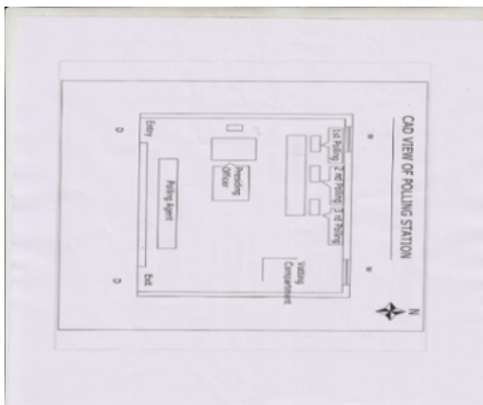

নির্বাচক নিবন্ধন আধিকারিকের স্বাক্ষর

Nazri Naksha

Google Map View

Polling Station Building Front View

Polling Station Front View

Cad View

Key MAP View

1 নাম : দেবদাস গোপ পিতার নাম: আনন্দময় গোপ বাড়ির নং : 32 বয়স : 22 লিঙ্গ : পুরুষ	WNM2528107 ফটো উপলব্ধ	2 নাম : প্রশান্ত গোপ পিতার নাম: যতীন্দ্রনাথ গোপ বাড়ির নং : n0017 বয়স : 41 লিঙ্গ : পুরুষ	GPP2549467 ফটো উপলব্ধ	3 নাম : বুনপুকি গোপ স্বামীর নাম: গোপাল গোপ বাড়ির নং : n0009 বয়স : 67 লিঙ্গ : মহিলা	WNM2365112 ফটো উপলব্ধ
4 নাম : সৌতম গোপ পিতার নাম: হরিপদ গোপ বাড়ির নং : n0019 বয়স : 48 লিঙ্গ : পুরুষ	GPP0247197 ফটো উপলব্ধ	5 নাম : অভিজিত গোপ পিতার নাম: আনন্দময় গোপ বাড়ির নং : N0010 বয়স : 24 লিঙ্গ : পুরুষ	WNM2324325 ফটো উপলব্ধ	6 নাম : সুনীতা গোপ স্বামীর নাম: কৈলাশ গোপ বাড়ির নং : N0021 বয়স : 26 লিঙ্গ : মহিলা	WNM2327237 ফটো উপলব্ধ
7 নাম : অমৃত গোপ পিতার নাম: নারান গোপ বাড়ির নং : n0009 বয়স : 27 লিঙ্গ : পুরুষ	WNM2100030 ফটো উপলব্ধ	8 নাম : গোপিকিষণ গোপ পিতার নাম: লক্ষীকান্ত গোপ বাড়ির নং : n0016 বয়স : 26 লিঙ্গ : পুরুষ	WNM2115111 ফটো উপলব্ধ	9 নাম : মিতুন গোপ পিতার নাম: লক্ষীকান্ত গোপ বাড়ির নং : n0016 বয়স : 28 লিঙ্গ : পুরুষ	WNM2112316 ফটো উপলব্ধ
10 নাম : সাধনা গোপ স্বামীর নাম: প্রশান্ত গোপ বাড়ির নং : n0017 বয়স : 39 লিঙ্গ : মহিলা	GPP2691814 ফটো উপলব্ধ	11 নাম : পাগলী গোপ স্বামীর নাম: সতীশ গোপ বাড়ির নং : n0017 বয়স : 76 লিঙ্গ : মহিলা	GPP2549194 ফটো উপলব্ধ	12 নাম : সবিতা গোপ স্বামীর নাম: লক্ষীকান্ত গোপ বাড়ির নং : n0016 বয়স : 47 লিঙ্গ : মহিলা	GPP2167559 ফটো উপলব্ধ
13 নাম : লক্ষীকান্ত গোপ পিতার নাম: যতীন্দ্রনাথ গোপ বাড়ির নং : n0016 বয়স : 49 লিঙ্গ : পুরুষ	GPP2167542 ফটো উপলব্ধ	14 নাম : ঝুরঝুরা গোপ স্বামীর নাম: যতীন্দ্রনাথ গোপ বাড়ির নং : n0016 বয়স : 71 লিঙ্গ : মহিলা	GPP2167534 ফটো উপলব্ধ	15 নাম : শ্যামল গোপ পিতার নাম: সর্বেশ্বর গোপ বাড়ির নং : n0011 বয়স : 34 লিঙ্গ : পুরুষ	WNM1385145 ফটো উপলব্ধ
16 নাম : ডোলী গোপ স্বামীর নাম: মোহন গোপ বাড়ির নং : n0011 বয়স : 49 লিঙ্গ : মহিলা	GPP2167500 ফটো উপলব্ধ	17 নাম : মোহন গোপ পিতার নাম: প্রানকৃষ্ণ গোপ বাড়ির নং : n0011 বয়স : 53 লিঙ্গ : পুরুষ	WB/35/240/132311 ফটো উপলব্ধ	18 নাম : মালতী গোপ স্বামীর নাম: সর্বেশ্বর গোপ বাড়ির নং : n0011 বয়স : 55 লিঙ্গ : মহিলা	WB/35/240/132081 ফটো উপলব্ধ
19 নাম : সর্বেশ্বর গোপ পিতার নাম: প্রানকৃষ্ণ গোপ বাড়ির নং : n0011 বয়স : 61 লিঙ্গ : পুরুষ	WNM2686152 ফটো উপলব্ধ	20 নাম : চায়না গোপ স্বামীর নাম: স্বপন গোপ বাড়ির নং : n0010 বয়স : 38 লিঙ্গ : মহিলা	GPP2691913 ফটো উপলব্ধ	21 নাম : স্বপন গোপ পিতার নাম: আশুতোষ গোপ বাড়ির নং : n0010 বয়স : 44 লিঙ্গ : পুরুষ	GPP2167492 ফটো উপলব্ধ
22 নাম : পাবতী গোপ স্বামীর নাম: আনন্দময় গোপ বাড়ির নং : n0010 বয়স : 46 লিঙ্গ : মহিলা	GPP2167484 ফটো উপলব্ধ	23 নাম : আনন্দময় গোপ পিতার নাম: আশুতোষ গোপ বাড়ির নং : n0010 বয়স : 49 লিঙ্গ : পুরুষ	GPP2167476 ফটো উপলব্ধ	24 নাম : অঞ্চলী গোপ স্বামীর নাম: আশুতোষ গোপ বাড়ির নং : n0010 বয়স : 71 লিঙ্গ : মহিলা	WB/35/240/132056 ফটো উপলব্ধ
25 নাম : নিয়তী গোপ স্বামীর নাম: নারান গোপ বাড়ির নং : n0009 বয়স : 49 লিঙ্গ : মহিলা	WB/35/240/132039 ফটো উপলব্ধ	26 নাম : নারান গোপ পিতার নাম: মটর গোপ বাড়ির নং : n0009 বয়স : 55 লিঙ্গ : পুরুষ	WB/35/240/132284 ফটো উপলব্ধ	27 নাম : ফতুল্লাল গোপ পিতার নাম: হারাধন গোপ বাড়ির নং : n0009 বয়স : 29 লিঙ্গ : পুরুষ	WNM1831643 ফটো উপলব্ধ
28 নাম : কবিতা গোপ স্বামীর নাম: মতিলাল গোপ বাড়ির নং : n0009 বয়স : 34 লিঙ্গ : মহিলা	WNM1384932 ফটো উপলব্ধ	29 নাম : মতিলাল গোপ পিতার নাম: হারাধন গোপ বাড়ির নং : n0009 বয়স : 35 লিঙ্গ : পুরুষ	WNM1267376 ফটো উপলব্ধ	30 নাম : নেবী গোপ স্বামীর নাম: হারাধন গোপ বাড়ির নং : n0009 বয়স : 56 লিঙ্গ : মহিলা	WB/35/240/132038 ফটো উপলব্ধ