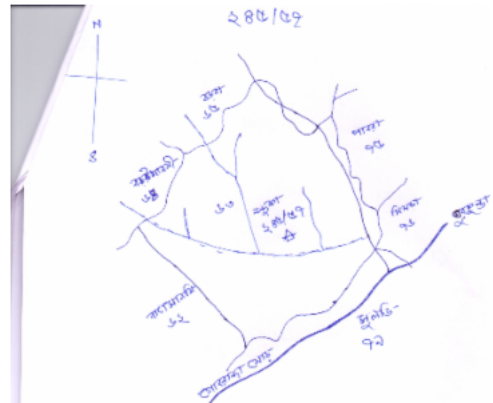

নির্বাচক নিবন্ধন আধিকারিকের স্বাক্ষর

Nazri Naksha

Google Map View

Polling Station Building Front View

Polling Station Front View

Cad View

Key MAP View

বিধানসভা নির্বাচনক্ষেত্রের নং, নাম : 245-পাড়া
ভাগ নং, নাম : 1-নন্দুকা, উপরকুলি, নামোকুলি, বাউরীপাড়া, ডিহি