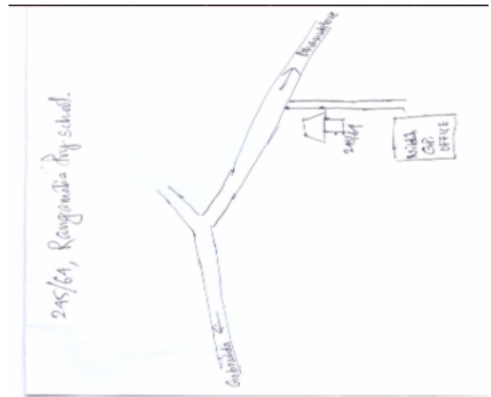

নির্বাচক নিবন্ধন আধিকারিকের স্বাক্ষর

Nazri Naksha

Google Map View

Polling Station Building Front View

Polling Station Front View

Cad View

Key MAP View

1 নাম : সুমন্ত কুমার বাক্কে পিতার নাম: শরৎ চন্দ্র বাক্কে বাড়ির নং : n0032 বয়স : 33 লিঙ্গ : পুরুষ	WNM1716430 ফটো উপলব্ধ	2 নাম : চাঁদমুনি বাক্কে স্বামীর নাম: শরৎ চন্দ্র বাড়ির নং : n0032 বয়স : 65 লিঙ্গ : মহিলা	WNM2329373 ফটো উপলব্ধ	3 নাম : শরৎ চন্দ্র বাক্কে পিতার নাম: চুনারাম বাড়ির নং : n0032 বয়স : 72 লিঙ্গ : পুরুষ	GPP2173284 ফটো উপলব্ধ
4 নাম : দেবীলাল কিস্কু পিতার নাম: গুমিত কিস্কু বাড়ির নং : n0073 বয়স : 39 লিঙ্গ : পুরুষ	GPP2693729 ফটো উপলব্ধ	5 নাম : সরেনাথ সরেন পিতার নাম: সহদেব সরেন বাড়ির নং : n0073 বয়স : 50 লিঙ্গ : পুরুষ	WNM2522167 ফটো উপলব্ধ	6 নাম : বেদনী কিস্কু পিতার নাম: মক কিস্কু বাড়ির নং : n0073 বয়স : 63 লিঙ্গ : পুরুষ	WB/35/240/144263 ফটো উপলব্ধ
7 নাম : ফুলমনি কিস্কু পিতার নাম: গুমিদ কিস্কু বাড়ির নং : n0073 বয়স : 31 লিঙ্গ : মহিলা	WNM1716562 ফটো উপলব্ধ	8 নাম : আনন্দ কিস্কু পিতার নাম: গুমিদ কিস্কু বাড়ির নং : n0073 বয়স : 47 লিঙ্গ : পুরুষ	GPP2693588 ফটো উপলব্ধ	9 নাম : লসকি কিস্কু স্বামীর নাম: গুমিদ কিস্কু বাড়ির নং : n0073 বয়স : 66 লিঙ্গ : মহিলা	WB/35/240/144326 ফটো উপলব্ধ
10 নাম : কান্ত কিস্কু পিতার নাম: নন্দলাল কিস্কু বাড়ির নং : n0072 বয়স : 30 লিঙ্গ : মহিলা	WNM1716612 ফটো উপলব্ধ	11 নাম : বালিকা কিস্কু স্বামীর নাম: নন্দলাল কিস্কু বাড়ির নং : n0072 বয়স : 56 লিঙ্গ : মহিলা	WB/35/240/144663 ফটো উপলব্ধ	12 নাম : নন্দলাল কিস্কু পিতার নাম: মক কিস্কু বাড়ির নং : n0072 বয়স : 61 লিঙ্গ : পুরুষ	WB/35/240/144172 ফটো উপলব্ধ
13 নাম : পদ্মাবতী কিস্কু স্বামীর নাম: সাহেবরাম কিস্কু বাড়ির নং : n0033 বয়স : 43 লিঙ্গ : মহিলা	WNM1271816 ফটো উপলব্ধ	14 নাম : সাহেবরাম কিস্কু পিতার নাম: গুমিদ কিস্কু বাড়ির নং : n0033 বয়স : 50 লিঙ্গ : পুরুষ	WB/35/240/144180 ফটো উপলব্ধ	15 নাম : জিতেন কুমার কিস্কু পিতার নাম: হরক কিস্কু বাড়ির নং : n0019 বয়স : 34 লিঙ্গ : পুরুষ	WNM1523521 ফটো উপলব্ধ
16 নাম : মলিন্দ কিস্কু মায়ের নাম: সুন্দরী কিস্কু বাড়ির নং : n0019 বয়স : 40 লিঙ্গ : পুরুষ	GPP2173052 ফটো উপলব্ধ	17 নাম : সধয়িতা কিস্কু স্বামীর নাম: পালিত কিস্কু বাড়ির নং : n0019 বয়স : 35 লিঙ্গ : মহিলা	WNM1271782 ফটো উপলব্ধ	18 নাম : পালিত কিস্কু পিতার নাম: রবি কিস্কু বাড়ির নং : n0019 বয়স : 40 লিঙ্গ : পুরুষ	GPP2173060 ফটো উপলব্ধ
19 নাম : বালিকা কিস্কু স্বামীর নাম: দেবীরাম কিস্কু বাড়ির নং : n0073 বয়স : 30 লিঙ্গ : মহিলা	WNM1904226 ফটো উপলব্ধ	20 নাম : সনমনি কিস্কু স্বামীর নাম: কান্ত কিস্কু বাড়ির নং : n0072 বয়স : 28 লিঙ্গ : মহিলা	WNM2100931 ফটো উপলব্ধ	21 নাম : সরস্বতী গরাঁই স্বামীর নাম: ভাগবত গরাঁই বাড়ির নং : এন0206 বয়স : 44 লিঙ্গ : মহিলা	WNM2428498 ফটো উপলব্ধ
22 নাম : নন্দনা গরাঁই স্বামীর নাম: সুনির্মল গরাঁই বাড়ির নং : n0256 বয়স : 28 লিঙ্গ : মহিলা	WNM2406999 ফটো উপলব্ধ	23 নাম : প্রভাতি গরাঁই স্বামীর নাম: নয়ন গরাঁই বাড়ির নং : নেই বয়স : 27 লিঙ্গ : মহিলা	WNM2496172 ফটো উপলব্ধ	24 নাম : আশা গরাঁই স্বামীর নাম: নিখিল গরাঁই বাড়ির নং : এন0205 বয়স : 26 লিঙ্গ : মহিলা	WNM2424414 ফটো উপলব্ধ
25 নাম : সন্দীপ গরাঁই পাড়া পিতার নাম: রবীন্দ্রনাথ গরাঁই বাড়ির নং : নেই বয়স : 24 লিঙ্গ : পুরুষ	WNM2496081 ফটো উপলব্ধ	26 নাম : দেবাশিষ গরাঁই পিতার নাম: সোমনাথ গরাঁই বাড়ির নং : নেই বয়স : 23 লিঙ্গ : মহিলা	WNM2495919 ফটো উপলব্ধ	27 নাম : গণেশ গরাঁই পিতার নাম: স্বপন গরাঁই বাড়ির নং : 00 বয়স : 24 লিঙ্গ : পুরুষ	WNM2462299 ফটো উপলব্ধ
28 নাম : পার্বতী টুডু পিতার নাম: রবীন্দ্রনাথ টুডু বাড়ির নং : n0002 বয়স : 52 লিঙ্গ : মহিলা	WB/35/240/144323 ফটো উপলব্ধ	29 নাম : সুমীতা টুডু স্বামীর নাম: রবীন্দ্রনাথ টুডু বাড়ির নং : n0002 বয়স : 66 লিঙ্গ : মহিলা	WB/35/240/144324 ফটো উপলব্ধ	30 নাম : মাখনী টুডু স্বামীর নাম: শুকলাল টুডু বাড়ির নং : n0001 বয়স : 35 লিঙ্গ : মহিলা	WNM1609452 ফটো উপলব্ধ