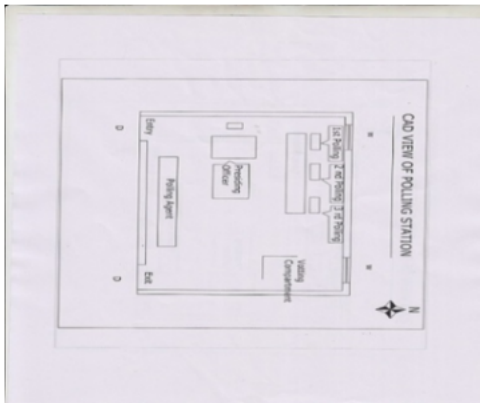

নির্বাচক নিবন্ধন আধিকারিকের স্বাক্ষর

Nazri Naksha

Google Map View

Polling Station Building Front View

Polling Station Front View

Cad View

Key MAP View

1 নাম : সুমন্ত কুমার বাক্কে পিতার নাম: শরৎ চন্দ্র বাক্কে বাড়ির নং : n0032 বয়স : 33 লিঙ্গ : পুরুষ	WNM1716430 ফটো উপলব্ধ	2 নাম : চাঁদমুনি বাক্কে স্বামীর নাম: শরৎ চন্দ্র বাড়ির নং : n0032 বয়স : 65 লিঙ্গ : মহিলা	WNM2329373 ফটো উপলব্ধ	3 নাম : শরৎ চন্দ্র বাক্কে পিতার নাম: চুনারাম বাড়ির নং : n0032 বয়স : 72 লিঙ্গ : পুরুষ	GPP2173284 ফটো উপলব্ধ
4 নাম : দেবীলাল কিস্কু পিতার নাম: গুমিত কিস্কু বাড়ির নং : n0073 বয়স : 39 লিঙ্গ : পুরুষ	GPP2693729 ফটো উপলব্ধ	5 নাম : সরেনাথ সরেন পিতার নাম: সহদেব সরেন বাড়ির নং : n0073 বয়স : 50 লিঙ্গ : পুরুষ	WNM2522167 ফটো উপলব্ধ	6 নাম : বেদনী কিস্কু পিতার নাম: মক কিস্কু বাড়ির নং : n0073 বয়স : 63 লিঙ্গ : পুরুষ	WB/35/240/144263 ফটো উপলব্ধ
7 নাম : ফুলমনি কিস্কু পিতার নাম: গুমিদ কিস্কু বাড়ির নং : n0073 বয়স : 31 লিঙ্গ : মহিলা	WNM1716562 ফটো উপলব্ধ	8 নাম : আনন্দ কিস্কু পিতার নাম: গুমিদ কিস্কু বাড়ির নং : n0073 বয়স : 47 লিঙ্গ : পুরুষ	GPP2693588 ফটো উপলব্ধ	9 নাম : লসকি কিস্কু স্বামীর নাম: গুমিদ কিস্কু বাড়ির নং : n0073 বয়স : 66 লিঙ্গ : মহিলা	WB/35/240/144326 ফটো উপলব্ধ
10 নাম : কান্ত কিস্কু পিতার নাম: নন্দলাল কিস্কু বাড়ির নং : n0072 বয়স : 30 লিঙ্গ : মহিলা	WNM1716612 ফটো উপলব্ধ	11 নাম : বালিকা কিস্কু স্বামীর নাম: নন্দলাল কিস্কু বাড়ির নং : n0072 বয়স : 56 লিঙ্গ : মহিলা	WB/35/240/144663 ফটো উপলব্ধ	12 নাম : নন্দলাল কিস্কু পিতার নাম: মক কিস্কু বাড়ির নং : n0072 বয়স : 61 লিঙ্গ : পুরুষ	WB/35/240/144172 ফটো উপলব্ধ
13 নাম : পদ্মাবতী কিস্কু স্বামীর নাম: সাহেবরাম কিস্কু বাড়ির নং : n0033 বয়স : 43 লিঙ্গ : মহিলা	WNM1271816 ফটো উপলব্ধ	14 নাম : সাহেবরাম কিস্কু পিতার নাম: গুমিদ কিস্কু বাড়ির নং : n0033 বয়স : 50 লিঙ্গ : পুরুষ	WB/35/240/144180 ফটো উপলব্ধ	15 নাম : জিতেন কুমার কিস্কু পিতার নাম: হরক কিস্কু বাড়ির নং : n0019 বয়স : 34 লিঙ্গ : পুরুষ	WNM1523521 ফটো উপলব্ধ
16 নাম : মলিন্দ কিস্কু মায়ের নাম: সুন্দরী কিস্কু বাড়ির নং : n0019 বয়স : 40 লিঙ্গ : পুরুষ	GPP2173052 ফটো উপলব্ধ	17 নাম : সধয়িতা কিস্কু স্বামীর নাম: পালিত কিস্কু বাড়ির নং : n0019 বয়স : 35 লিঙ্গ : মহিলা	WNM1271782 ফটো উপলব্ধ	18 নাম : পালিত কিস্কু পিতার নাম: রবি কিস্কু বাড়ির নং : n0019 বয়স : 40 লিঙ্গ : পুরুষ	GPP2173060 ফটো উপলব্ধ
19 নাম : বালিকা কিস্কু স্বামীর নাম: দেবীরাম কিস্কু বাড়ির নং : n0073 বয়স : 30 লিঙ্গ : মহিলা	WNM1904226 ফটো উপলব্ধ	20 নাম : সনমনি কিস্কু স্বামীর নাম: কান্ত কিস্কু বাড়ির নং : n0072 বয়স : 28 লিঙ্গ : মহিলা	WNM2100931 ফটো উপলব্ধ	21 নাম : সরস্বতী গরাঁই স্বামীর নাম: ভাগবত গরাঁই বাড়ির নং : এন0206 বয়স : 44 লিঙ্গ : মহিলা	WNM2428498 ফটো উপলব্ধ
22 নাম : নন্দনা গরাঁই স্বামীর নাম: সুনির্মল গরাঁই বাড়ির নং : n0256 বয়স : 28 লিঙ্গ : মহিলা	WNM2406999 ফটো উপলব্ধ	23 নাম : প্রভাতি গরাঁই স্বামীর নাম: নয়ন গরাঁই বাড়ির নং : নেই বয়স : 27 লিঙ্গ : মহিলা	WNM2496172 ফটো উপলব্ধ	24 নাম : আশা গরাঁই স্বামীর নাম: নিখিল গরাঁই বাড়ির নং : এন0205 বয়স : 26 লিঙ্গ : মহিলা	WNM2424414 ফটো উপলব্ধ
25 নাম : সন্দীপ গরাঁই পাড়া পিতার নাম: রবীন্দ্রনাথ গরাঁই বাড়ির নং : নেই বয়স : 24 লিঙ্গ : পুরুষ	WNM2496081 ফটো উপলব্ধ	26 নাম : দেবাশিষ গরাঁই পিতার নাম: সোমনাথ গরাঁই বাড়ির নং : নেই বয়স : 23 লিঙ্গ : মহিলা	WNM2495919 ফটো উপলব্ধ	27 নাম : গণেশ গরাঁই পিতার নাম: স্বপন গরাঁই বাড়ির নং : 00 বয়স : 24 লিঙ্গ : পুরুষ	WNM2462299 ফটো উপলব্ধ
28 নাম : পার্বতী টুডু পিতার নাম: রবীন্দ্রনাথ টুডু বাড়ির নং : n0002 বয়স : 52 লিঙ্গ : মহিলা	WB/35/240/144323 ফটো উপলব্ধ	29 নাম : সুমীতা টুডু স্বামীর নাম: রবীন্দ্রনাথ টুডু বাড়ির নং : n0002 বয়স : 66 লিঙ্গ : মহিলা	WB/35/240/144324 ফটো উপলব্ধ	30 নাম : মাখনী টুডু স্বামীর নাম: শুকলাল টুডু বাড়ির নং : n0001 বয়স : 35 লিঙ্গ : মহিলা	WNM1609452 ফটো উপলব্ধ