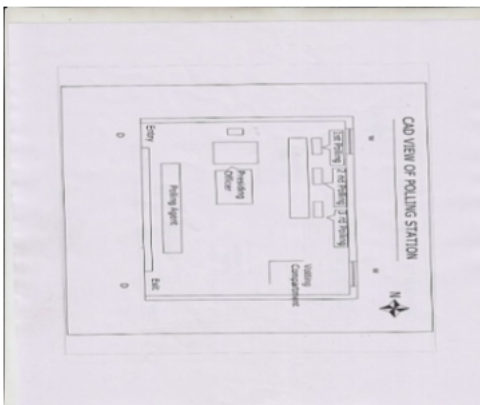

নির্বাচক নিবন্ধন আধিকারিকের স্বাক্ষর

Nazri Naksha

Google Map View

Polling Station Building Front View

Polling Station Front View

Cad View

Key MAP View

বিধানসভা নির্বাচনক্ষেত্রের নং, নাম : 245-পাড়া
ভাগ নং, নাম : 1-ইছর (পাট), বাউরীকুলী (পাট)