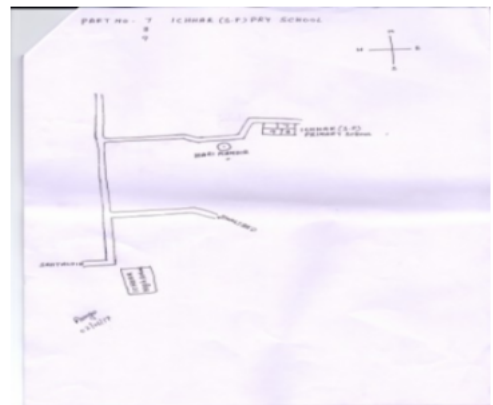

নির্বাচক নিবন্ধন আধিকারিকের স্বাক্ষর

Nazri Naksha

Google Map View

Polling Station Building Front View

Polling Station Front View

Cad View

Key MAP View

বিধানসভা নির্বাচনক্ষেত্রের নং, নাম : 245-পাড়া
ভাগ নং, নাম : 1-ইছর (পাট), বাউরীকুলী (পাট)