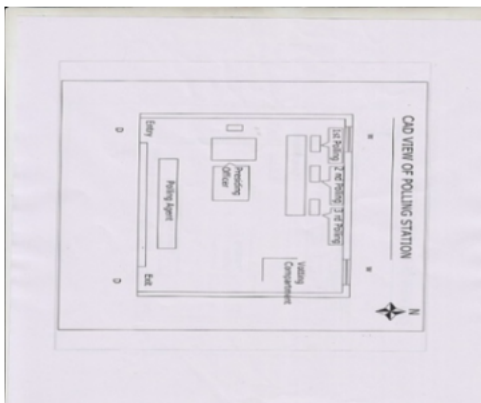

নির্বাচক নিবন্ধন আধিকারিকের স্বাক্ষর

Nazri Naksha

Google Map View

Polling Station Building Front View

Polling Station Front View

Cad View

Key MAP View

বিধানসভা নির্বাচনক্ষেত্রের নং, নাম : 245-পাড়া
ভাগ নং, নাম : 1-বাউরী-ধীবর-কুমোরপাড়া,কেয়টকুলি