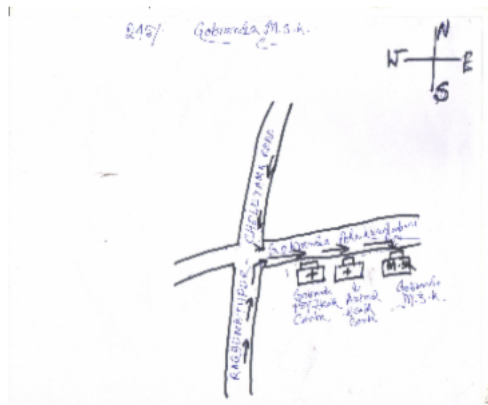

নির্বাচক নিবন্ধন আধিকারিকের স্বাক্ষর

Nazri Naksha

Google Map View

Polling Station Building Front View

Polling Station Front View

Cad View

Key MAP View

বিধানসভা নির্বাচনক্ষেত্রের নং, নাম : 245-পাড়া
ভাগ নং, নাম : 1-বামুন-চাষাপাড়া, বাউরীকুলি