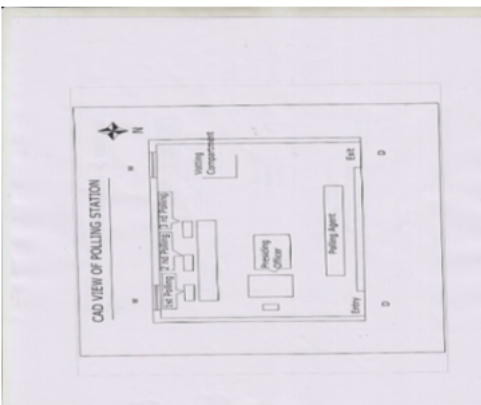

নির্বাচক নিবন্ধন আধিকারিকের স্বাক্ষর

Nazri Naksha

Google Map View

Polling Station Building Front View

Polling Station Front View

Cad View

Key MAP View

বিধানসভা নির্বাচনক্ষেত্রের নং, নাম : 245-পাড়া
ভাগ নং, নাম : 1-বামুন-চাষাপাড়া, বাউরীকুলি