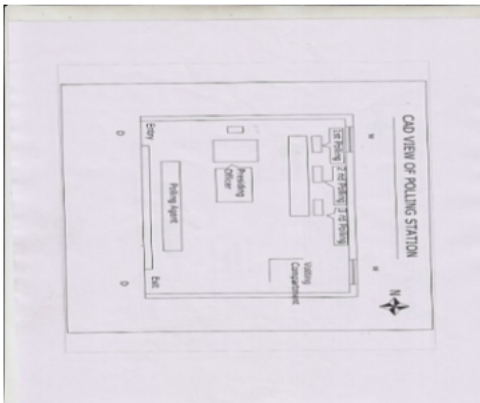

নির্বাচক নিবন্ধন আধিকারিকের স্বাক্ষর

Nazri Naksha

Google Map View

Polling Station Building Front View

Polling Station Front View

Cad View

Key MAP View

1	WNM1612894	নাম : শান্তি খান মায়ের নাম: শাহরমা বিবি বাড়ির নং : n0029 বয়স : 37 লিঙ্গ : পুরুষ	ফটো উপলব্ধ	2	GPP2750420	নাম : এবাদত খাঁ পিতার নাম: দাউদ খাঁ বাড়ির নং : n0029 বয়স : 38 লিঙ্গ : পুরুষ	ফটো উপলব্ধ	3	GPP2750404	নাম : সাবারুন বিবি স্বামীর নাম: শান্তি খান বাড়ির নং : n0029 বয়স : 40 লিঙ্গ : মহিলা	ফটো উপলব্ধ
4	WB/35/240/171088	নাম : বিবি জেলে খান স্বামীর নাম: আলাউদ্দিন খান বাড়ির নং : n0029 বয়স : 54 লিঙ্গ : মহিলা	ফটো উপলব্ধ	5	WNM2614071	নাম : আলাউদ্দিন খাঁ পিতার নাম: গুলেরহমান খাঁ বাড়ির নং : এন0029 বয়স : 60 লিঙ্গ : পুরুষ	ফটো উপলব্ধ	6	WB/35/240/171143	নাম : বিবি সাহরমা স্বামীর নাম: দায়ুদ বাড়ির নং : n0029 বয়স : 74 লিঙ্গ : মহিলা	ফটো উপলব্ধ
7	WB/35/240/171031	নাম : আবদুল মান্নান খাঁ পিতার নাম: গুলেরহমান খাঁ বাড়ির নং : n0031 বয়স : 50 লিঙ্গ : পুরুষ	ফটো উপলব্ধ	8	GPP2187342	নাম : উকিল খাঁ পিতার নাম: গুলেরহমান খাঁ বাড়ির নং : n0031 বয়স : 55 লিঙ্গ : পুরুষ	ফটো উপলব্ধ	9	GPP2750511	নাম : আজলেফা বিবি স্বামীর নাম: সেখ দিলদার বাড়ির নং : n0033 বয়স : 40 লিঙ্গ : মহিলা	ফটো উপলব্ধ
10	GPP2750495	নাম : নুরআজম পিতার নাম: নুরসহিদ বাড়ির নং : n0033 বয়স : 40 লিঙ্গ : পুরুষ	ফটো উপলব্ধ	11	WB/35/240/171138	নাম : বিবি মানেজা স্বামীর নাম: নুরসহিদ বাড়ির নং : n0033 বয়স : 61 লিঙ্গ : মহিলা	ফটো উপলব্ধ	12	WB/35/240/171092	নাম : বিবি রাবেলা স্বামীর নাম: বাসারত বাড়ির নং : n0037 বয়স : 71 লিঙ্গ : মহিলা	ফটো উপলব্ধ
13	WNM1835776	নাম : সেক ইমরান পিতার নাম: সেক আব্দুল কাদির বাড়ির নং : n0036 বয়স : 29 লিঙ্গ : পুরুষ	ফটো উপলব্ধ	14	WNM1612704	নাম : সেক ইলিয়াস পিতার নাম: শেখ আব্দুল কাদির বাড়ির নং : n0036 বয়স : 32 লিঙ্গ : পুরুষ	ফটো উপলব্ধ	15	WB/35/240/171235	নাম : সেখ আব্দুল কাদির পিতার নাম: সেখ বাসারত বাড়ির নং : n0036 বয়স : 56 লিঙ্গ : পুরুষ	ফটো উপলব্ধ
16	WNM2685527	নাম : সেক সাহমুদ্দিন পিতার নাম: সেক আব্দুল কাদির বাড়ির নং : 212 বয়স : 20 লিঙ্গ : পুরুষ	ফটো উপলব্ধ	17	WNM1835909	নাম : সাবিয়া বিবি স্বামীর নাম: তোফিক মহম্মদ বাড়ির নং : n0035 বয়স : 33 লিঙ্গ : মহিলা	ফটো উপলব্ধ	18	WNM1612787	নাম : তোফিক মহম্মদ পিতার নাম: তোফিক মহম্মদ বাড়ির নং : n0035 বয়স : 35 লিঙ্গ : পুরুষ	ফটো উপলব্ধ
19	WNM1835669	নাম : সিফা বিবি স্বামীর নাম: সেক কৌশর বাড়ির নং : n0035 বয়স : 36 লিঙ্গ : মহিলা	ফটো উপলব্ধ	20	GPP2751337	নাম : সেক আরিফ পিতার নাম: তোফিক বাড়ির নং : n0035 বয়স : 41 লিঙ্গ : পুরুষ	ফটো উপলব্ধ	21	WB/35/240/171116	নাম : বিবি মাগুনা স্বামীর নাম: তোফিক বাড়ির নং : n0035 বয়স : 66 লিঙ্গ : মহিলা	ফটো উপলব্ধ
22	WB/35/240/171276	নাম : রেজডিল করিম রেয়াজুল পিতার নাম: মনবোধ রেয়াজুল বাড়ির নং : n0042 বয়স : 49 লিঙ্গ : পুরুষ	ফটো উপলব্ধ	23	WNM2742963	নাম : সুভান খাঁ পিতার নাম: মনবোধ খাঁ বাড়ির নং : n0042 বয়স : 63 লিঙ্গ : পুরুষ	ফটো উপলব্ধ	24	WNM1612670	নাম : রূপসানা বিবি স্বামীর নাম: আশিসুদ্দিন খাঁ বাড়ির নং : n0042 বয়স : 35 লিঙ্গ : মহিলা	ফটো উপলব্ধ
25	GPP2751238	নাম : আজিফা বিবি স্বামীর নাম: সেক নইম বাড়ির নং : n0022 বয়স : 43 লিঙ্গ : মহিলা	ফটো উপলব্ধ	26	WB/35/240/171201	নাম : নঈম সেখ পিতার নাম: এসাহক সেখ বাড়ির নং : n0022 বয়স : 49 লিঙ্গ : পুরুষ	ফটো উপলব্ধ	27	GPP2189777	নাম : বিবি সায়ারা স্বামীর নাম: এসাহক বাড়ির নং : n0022 বয়স : 71 লিঙ্গ : মহিলা	ফটো উপলব্ধ
28	WB/35/240/171157	নাম : বিবি আজিমন মায়ের নাম: সেরাজুল বাড়ির নং : n0006 বয়স : 53 লিঙ্গ : মহিলা	ফটো উপলব্ধ	29	WB/35/240/171011	নাম : হাফিজুল সেখ পিতার নাম: মনসুফ সেখ বাড়ির নং : n0006 বয়স : 51 লিঙ্গ : পুরুষ	ফটো উপলব্ধ	30	WB/35/240/171514	নাম : সেরাজুল সেখ পিতার নাম: মনসুফ সেখ বাড়ির নং : n0006 বয়স : 59 লিঙ্গ : পুরুষ	ফটো উপলব্ধ