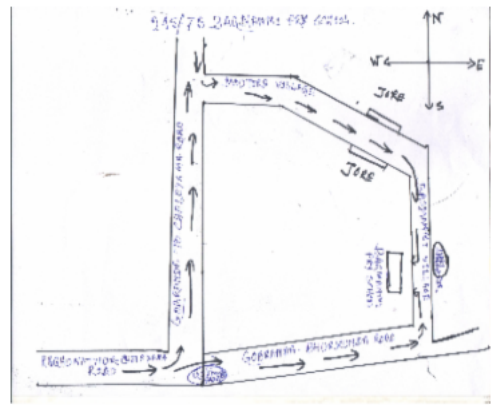

নির্বাচক নিবন্ধন আধিকারিকের স্বাক্ষর

Nazri Naksha

Google Map View

Polling Station Building Front View

Polling Station Front View

Cad View

Key MAP View

1 নাম : সুবল গোপ পিতার নাম: সুধীর গোপ বাড়ির নং : n0104 বয়স : 66 লিঙ্গ : পুরুষ ফটো উপলব্ধ	WB/35/240/174308	2 নাম : বিজলা গোপ স্বামীর নাম: ভাগবত গোপ বাড়ির নং : n0126 বয়স : 29 লিঙ্গ : মহিলা ফটো উপলব্ধ	WNM1906635	3 নাম : গোবিন্দ গোপ পিতার নাম: গঙ্গাধর গোপ বাড়ির নং : n0142 বয়স : 37 লিঙ্গ : পুরুষ ফটো উপলব্ধ	WNM1277672
4 নাম : কুলকুলি গোপ স্বামীর নাম: গোলক গোপ বাড়ির নং : n0141 বয়স : 59 লিঙ্গ : মহিলা ফটো উপলব্ধ	WB/35/240/174189	5 নাম : মঙ্গলা গোপ স্বামীর নাম: জীবন গোপ বাড়ির নং : n0128 বয়স : 60 লিঙ্গ : মহিলা ফটো উপলব্ধ	WB/35/240/174303	6 নাম : জীবন গোপ পিতার নাম: চতুর গোপ বাড়ির নং : n0128 বয়স : 63 লিঙ্গ : পুরুষ ফটো উপলব্ধ	WB/35/240/174105
7 নাম : নুনী গোপ স্বামীর নাম: গোপাল গোপ বাড়ির নং : n0127 বয়স : 59 লিঙ্গ : মহিলা ফটো উপলব্ধ	WB/35/240/174348	8 নাম : ভাগবত গোপ পিতার নাম: বলাই গোপ বাড়ির নং : n0126 বয়স : 29 লিঙ্গ : পুরুষ ফটো উপলব্ধ	WNM1836105	9 নাম : মদন গোপ পিতার নাম: বলাই গোপ বাড়ির নং : n0126 বয়স : 40 লিঙ্গ : পুরুষ ফটো উপলব্ধ	GPP2696359
10 নাম : বেদনী গোপ স্বামীর নাম: বলাই গোপ বাড়ির নং : n0126 বয়স : 67 লিঙ্গ : মহিলা ফটো উপলব্ধ	WB/35/240/174291	11 নাম : বলাই গোপ পিতার নাম: চতুর গোপ বাড়ির নং : n0126 বয়স : 71 লিঙ্গ : পুরুষ ফটো উপলব্ধ	WB/35/240/174321	12 নাম : গনেশ গোপ পিতার নাম: লফর গোপ বাড়ির নং : n0125 বয়স : 33 লিঙ্গ : পুরুষ ফটো উপলব্ধ	WNM1836089
13 নাম : শুকি গোপ স্বামীর নাম: লফর গোপ বাড়ির নং : n0125 বয়স : 63 লিঙ্গ : মহিলা ফটো উপলব্ধ	WB/35/240/174302	14 নাম : উয়দেব গোপ পিতার নাম: খুদিরাম গোপ বাড়ির নং : n0124 বয়স : 29 লিঙ্গ : পুরুষ ফটো উপলব্ধ	WNM1836220	15 নাম : মালী গোপ স্বামীর নাম: মুদিরাম গোপ বাড়ির নং : n0124 বয়স : 53 লিঙ্গ : মহিলা ফটো উপলব্ধ	WB/35/240/174245
16 নাম : মুদিরাম গোপ পিতার নাম: খাঁদু গোপ বাড়ির নং : n0124 বয়স : 59 লিঙ্গ : পুরুষ ফটো উপলব্ধ	WB/35/240/174293	17 নাম : মমতা গোপ স্বামীর নাম: যষ্টী গোপ বাড়ির নং : n0123 বয়স : 52 লিঙ্গ : মহিলা ফটো উপলব্ধ	WB/35/240/174188	18 নাম : যষ্টী গোপ পিতার নাম: ভুবন গোপ বাড়ির নং : n0123 বয়স : 57 লিঙ্গ : পুরুষ ফটো উপলব্ধ	WB/35/240/174117
19 নাম : গোলক গোপ পিতার নাম: ভুবন গোপ বাড়ির নং : n0122 বয়স : 62 লিঙ্গ : পুরুষ ফটো উপলব্ধ	WB/35/240/174383	20 নাম : লক্ষিকান্ত গোপ পিতার নাম: যুধিষ্ঠির গোপ বাড়ির নং : n0121 বয়স : 30 লিঙ্গ : পুরুষ ফটো উপলব্ধ	WNM1836113	21 নাম : মন্তি গোপ স্বামীর নাম: যুধিষ্ঠির গোপ বাড়ির নং : n0121 বয়স : 61 লিঙ্গ : মহিলা ফটো উপলব্ধ	GPP2190916
22 নাম : যুধিষ্ঠির গোপ পিতার নাম: ভুবন গোপ বাড়ির নং : n0121 বয়স : 65 লিঙ্গ : পুরুষ ফটো উপলব্ধ	WB/35/240/174341	23 নাম : চঞ্চলা গোপ স্বামীর নাম: গুহিরাম গোপ বাড়ির নং : n0120 বয়স : 48 লিঙ্গ : মহিলা ফটো উপলব্ধ	GPP1350024	24 নাম : দুলালী গোপ স্বামীর নাম: নিতাই গোপ বাড়ির নং : n0120 বয়স : 31 লিঙ্গ : মহিলা ফটো উপলব্ধ	WNM1613595
25 নাম : শ্যামাপদ গোপ পিতার নাম: সুবল গোপ বাড়ির নং : n0104 বয়স : 41 লিঙ্গ : পুরুষ ফটো উপলব্ধ	GPP2190874	26 নাম : কালাচাঁদ গোপ পিতার নাম: সুধীর গোপ বাড়ির নং : n0104 বয়স : 61 লিঙ্গ : পুরুষ ফটো উপলব্ধ	WB/35/240/174344	27 নাম : রুপী গোপ স্বামীর নাম: কালাচাঁদ গোপ বাড়ির নং : n0104 বয়স : 58 লিঙ্গ : মহিলা ফটো উপলব্ধ	WB/35/240/174205
28 নাম : কল্যাণী গোপ পিতার নাম: পাহালাল গোপ বাড়ির নং : n0105 বয়স : 53 লিঙ্গ : মহিলা ফটো উপলব্ধ	GPP2558617	29 নাম : বাঘু গোপ পিতার নাম: পাহালাল গোপ বাড়ির নং : n0105 বয়স : 51 লিঙ্গ : পুরুষ ফটো উপলব্ধ	WB/35/240/174309	30 নাম : সাধননী গোপ স্বামীর নাম: বাঘু গোপ বাড়ির নং : n0105 বয়স : 49 লিঙ্গ : মহিলা ফটো উপলব্ধ	WB/35/240/174218