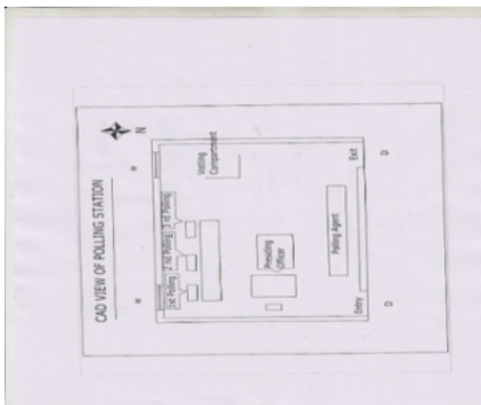

নির্বাচক নিবন্ধন আধিকারিকের স্বাক্ষর

Nazri Naksha

Google Map View

Polling Station Building Front View

Polling Station Front View

Cad View

Key MAP View

1 নাম : সুবল গোপ পিতার নাম: সুধীর গোপ বাড়ির নং : n0104 বয়স : 66 লিঙ্গ : পুরুষ ফটো উপলব্ধ	WB/35/240/174308	2 নাম : বিজলা গোপ স্বামীর নাম: ভাগবত গোপ বাড়ির নং : n0126 বয়স : 29 লিঙ্গ : মহিলা ফটো উপলব্ধ	WNM1906635	3 নাম : গোবিন্দ গোপ পিতার নাম: গঙ্গাধর গোপ বাড়ির নং : n0142 বয়স : 37 লিঙ্গ : পুরুষ ফটো উপলব্ধ	WNM1277672
4 নাম : কুলকুলি গোপ স্বামীর নাম: গোলক গোপ বাড়ির নং : n0141 বয়স : 59 লিঙ্গ : মহিলা ফটো উপলব্ধ	WB/35/240/174189	5 নাম : মঙ্গলা গোপ স্বামীর নাম: জীবন গোপ বাড়ির নং : n0128 বয়স : 60 লিঙ্গ : মহিলা ফটো উপলব্ধ	WB/35/240/174303	6 নাম : জীবন গোপ পিতার নাম: চতুর গোপ বাড়ির নং : n0128 বয়স : 63 লিঙ্গ : পুরুষ ফটো উপলব্ধ	WB/35/240/174105
7 নাম : নুনী গোপ স্বামীর নাম: গোপাল গোপ বাড়ির নং : n0127 বয়স : 59 লিঙ্গ : মহিলা ফটো উপলব্ধ	WB/35/240/174348	8 নাম : ভাগবত গোপ পিতার নাম: বলাই গোপ বাড়ির নং : n0126 বয়স : 29 লিঙ্গ : পুরুষ ফটো উপলব্ধ	WNM1836105	9 নাম : মদন গোপ পিতার নাম: বলাই গোপ বাড়ির নং : n0126 বয়স : 40 লিঙ্গ : পুরুষ ফটো উপলব্ধ	GPP2696359
10 নাম : বেদনী গোপ স্বামীর নাম: বলাই গোপ বাড়ির নং : n0126 বয়স : 67 লিঙ্গ : মহিলা ফটো উপলব্ধ	WB/35/240/174291	11 নাম : বলাই গোপ পিতার নাম: চতুর গোপ বাড়ির নং : n0126 বয়স : 71 লিঙ্গ : পুরুষ ফটো উপলব্ধ	WB/35/240/174321	12 নাম : গনেশ গোপ পিতার নাম: লফর গোপ বাড়ির নং : n0125 বয়স : 33 লিঙ্গ : পুরুষ ফটো উপলব্ধ	WNM1836089
13 নাম : শুকি গোপ স্বামীর নাম: লফর গোপ বাড়ির নং : n0125 বয়স : 63 লিঙ্গ : মহিলা ফটো উপলব্ধ	WB/35/240/174302	14 নাম : উয়দেব গোপ পিতার নাম: খুদিরাম গোপ বাড়ির নং : n0124 বয়স : 29 লিঙ্গ : পুরুষ ফটো উপলব্ধ	WNM1836220	15 নাম : মালী গোপ স্বামীর নাম: মুদিরাম গোপ বাড়ির নং : n0124 বয়স : 53 লিঙ্গ : মহিলা ফটো উপলব্ধ	WB/35/240/174245
16 নাম : মুদিরাম গোপ পিতার নাম: খাঁদু গোপ বাড়ির নং : n0124 বয়স : 59 লিঙ্গ : পুরুষ ফটো উপলব্ধ	WB/35/240/174293	17 নাম : মমতা গোপ স্বামীর নাম: যষ্টী গোপ বাড়ির নং : n0123 বয়স : 52 লিঙ্গ : মহিলা ফটো উপলব্ধ	WB/35/240/174188	18 নাম : যষ্টী গোপ পিতার নাম: ভুবন গোপ বাড়ির নং : n0123 বয়স : 57 লিঙ্গ : পুরুষ ফটো উপলব্ধ	WB/35/240/174117
19 নাম : গোলক গোপ পিতার নাম: ভুবন গোপ বাড়ির নং : n0122 বয়স : 62 লিঙ্গ : পুরুষ ফটো উপলব্ধ	WB/35/240/174383	20 নাম : লক্ষিকান্ত গোপ পিতার নাম: যুধিষ্ঠির গোপ বাড়ির নং : n0121 বয়স : 30 লিঙ্গ : পুরুষ ফটো উপলব্ধ	WNM1836113	21 নাম : মন্তি গোপ স্বামীর নাম: যুধিষ্ঠির গোপ বাড়ির নং : n0121 বয়স : 61 লিঙ্গ : মহিলা ফটো উপলব্ধ	GPP2190916
22 নাম : যুধিষ্ঠির গোপ পিতার নাম: ভুবন গোপ বাড়ির নং : n0121 বয়স : 65 লিঙ্গ : পুরুষ ফটো উপলব্ধ	WB/35/240/174341	23 নাম : চঞ্চলা গোপ স্বামীর নাম: গুহিরাম গোপ বাড়ির নং : n0120 বয়স : 48 লিঙ্গ : মহিলা ফটো উপলব্ধ	GPP1350024	24 নাম : দুলালী গোপ স্বামীর নাম: নিতাই গোপ বাড়ির নং : n0120 বয়স : 31 লিঙ্গ : মহিলা ফটো উপলব্ধ	WNM1613595
25 নাম : শ্যামাপদ গোপ পিতার নাম: সুবল গোপ বাড়ির নং : n0104 বয়স : 41 লিঙ্গ : পুরুষ ফটো উপলব্ধ	GPP2190874	26 নাম : কালাচাঁদ গোপ পিতার নাম: সুধীর গোপ বাড়ির নং : n0104 বয়স : 61 লিঙ্গ : পুরুষ ফটো উপলব্ধ	WB/35/240/174344	27 নাম : রুপী গোপ স্বামীর নাম: কালাচাঁদ গোপ বাড়ির নং : n0104 বয়স : 58 লিঙ্গ : মহিলা ফটো উপলব্ধ	WB/35/240/174205
28 নাম : কল্যাণী গোপ পিতার নাম: পাহালাল গোপ বাড়ির নং : n0105 বয়স : 53 লিঙ্গ : মহিলা ফটো উপলব্ধ	GPP2558617	29 নাম : বাঘু গোপ পিতার নাম: পাহালাল গোপ বাড়ির নং : n0105 বয়স : 51 লিঙ্গ : পুরুষ ফটো উপলব্ধ	WB/35/240/174309	30 নাম : সাধননী গোপ স্বামীর নাম: বাঘু গোপ বাড়ির নং : n0105 বয়স : 49 লিঙ্গ : মহিলা ফটো উপলব্ধ	WB/35/240/174218