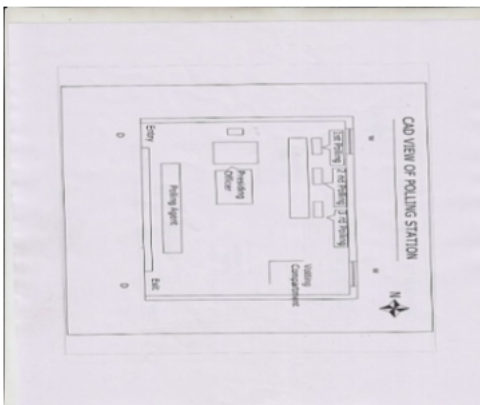

নির্বাচক নিবন্ধন আধিকারিকের স্বাক্ষর

Nazri Naksha

Google Map View

Polling Station Building Front View

Polling Station Front View

Cad View

Key MAP View

1 নাম : তপন গরুই পিতার নাম: প্রভাকর গরুই বাড়ির নং : n0077 বয়স : 58 লিঙ্গ : পুরুষ	GPP2561488 ফটো উপলব্ধ	2 নাম : বাদল গরুই পিতার নাম: তপন গরুই বাড়ির নং : n0077 বয়স : 30 লিঙ্গ : পুরুষ	WNM1721315 ফটো উপলব্ধ	3 নাম : রেখা গরুই স্বামীর নাম: তপন গরুই বাড়ির নং : n0077 বয়স : 56 লিঙ্গ : মহিলা	GPP1180637 ফটো উপলব্ধ
4 নাম : বনু গরুই স্বামীর নাম: বাদল গরুই বাড়ির নং : এন00025 বয়স : 25 লিঙ্গ : মহিলা	WNM2425676 ফটো উপলব্ধ	5 নাম : জয়দেব গান পিতার নাম: সত্যদেব গান বাড়ির নং : 00 বয়স : 25 লিঙ্গ : পুরুষ	WNM2192193 ফটো উপলব্ধ	6 নাম : জয়দেব গরুই পিতার নাম: মানিক গরুই বাড়ির নং : n0160 বয়স : 31 লিঙ্গ : পুরুষ	WNM1682517 ফটো উপলব্ধ
7 নাম : নিমাই গরুই পিতার নাম: মানিক গরুই বাড়ির নং : n0160 বয়স : 39 লিঙ্গ : পুরুষ	WNM1682509 ফটো উপলব্ধ	8 নাম : রূপালী গরুই পিতার নাম: মানিক গরুই বাড়ির নং : n0160 বয়স : 34 লিঙ্গ : মহিলা	WNM1721406 ফটো উপলব্ধ	9 নাম : গোলাপী গরুই স্বামীর নাম: মানিক গরুই বাড়ির নং : n0160 বয়স : 53 লিঙ্গ : মহিলা	WB/35/240/183381 ফটো উপলব্ধ
10 নাম : বারীন চক্রবর্তী পিতার নাম: বুদ্ধেশ্বর চক্রবর্তী বাড়ির নং : n0140 বয়স : 41 লিঙ্গ : পুরুষ	GPP2697514 ফটো উপলব্ধ	11 নাম : বিদ্যুৎ গোস্বামী পিতার নাম: শিব প্রসাদ গোস্বামী বাড়ির নং : n0140 বয়স : 48 লিঙ্গ : পুরুষ	WNM1721455 ফটো উপলব্ধ	12 নাম : কাকন চক্রবর্তী ব্যানার্জী স্বামীর নাম: বারীন চক্রবর্তী বাড়ির নং : n0140 বয়স : 40 লিঙ্গ : মহিলা	UZI1838077 ফটো উপলব্ধ
13 নাম : প্রিয়ান্বিতা চ্যাটার্জী স্বামীর নাম: শিবরাম চ্যাটার্জী বাড়ির নং : n0140 বয়স : 24 লিঙ্গ : মহিলা	WNM2312783 ফটো উপলব্ধ	14 নাম : চম্পা গোস্বামী স্বামীর নাম: বিদ্যুৎ গোস্বামী বাড়ির নং : n0140 বয়স : 42 লিঙ্গ : মহিলা	GPP2752632 ফটো উপলব্ধ	15 নাম : মুকেশ বাউরী পিতার নাম: মানিক বাউরী বাড়ির নং : এন005 বয়স : 22 লিঙ্গ : পুরুষ	WNM2506723 ফটো উপলব্ধ
16 নাম : প্রীতম ঘোষাল পিতার নাম: সত্যজীবন ঘোষাল বাড়ির নং : এন005 বয়স : 22 লিঙ্গ : পুরুষ	WNM2469203 ফটো উপলব্ধ	17 নাম : রাজু বরি পিতার নাম: সুনীল বরি বাড়ির নং : এন005 বয়স : 24 লিঙ্গ : পুরুষ	WNM2462638 ফটো উপলব্ধ	18 নাম : শান্তোশী বাউরী মায়ের নাম: শ্যামাপাড়া বাউরী বাড়ির নং : এন005 বয়স : 22 লিঙ্গ : মহিলা	WNM2469161 ফটো উপলব্ধ
19 নাম : সঞ্জয় চট্টোপাধ্যায় পিতার নাম: গোবর্ধন চট্টোপাধ্যায় বাড়ির নং : n0170 বয়স : 52 লিঙ্গ : পুরুষ	GPP2195782 ফটো উপলব্ধ	20 নাম : দেব প্রিয় চ্যাটার্জী পিতার নাম: ধবলকান্তি চ্যাটার্জী বাড়ির নং : n0005 বয়স : 48 লিঙ্গ : পুরুষ	WB/35/240/183151 ফটো উপলব্ধ	21 নাম : সুপ্রিয় চ্যাটার্জী পিতার নাম: ধবলকান্তি চ্যাটার্জী বাড়ির নং : n0005 বয়স : 52 লিঙ্গ : পুরুষ	WB/35/240/183048 ফটো উপলব্ধ
22 নাম : প্রতিভা রঞ্জন চ্যাটার্জী পিতার নাম: অরুণ কুমার চ্যাটার্জী বাড়ির নং : n0005 বয়স : 29 লিঙ্গ : পুরুষ	WNM1836337 ফটো উপলব্ধ	23 নাম : সৌমেন চ্যাটার্জী পিতার নাম: অরুণ কুমার চ্যাটার্জী বাড়ির নং : n0005 বয়স : 30 লিঙ্গ : পুরুষ	WNM1721554 ফটো উপলব্ধ	24 নাম : রুমা চ্যাটার্জী স্বামীর নাম: সুপ্রিয় চ্যাটার্জী বাড়ির নং : n0005 বয়স : 45 লিঙ্গ : মহিলা	WNM0971846 ফটো উপলব্ধ
25 নাম : সুতপা চ্যাটার্জী স্বামীর নাম: অনূপ চ্যাটার্জী বাড়ির নং : n0005 বয়স : 53 লিঙ্গ : মহিলা	GPP1810779 ফটো উপলব্ধ	26 নাম : অনূপ চ্যাটার্জী পিতার নাম: বটকৃষ্ণ চ্যাটার্জী বাড়ির নং : n0005 বয়স : 55 লিঙ্গ : পুরুষ	GPP0325241 ফটো উপলব্ধ	27 নাম : সমাঞ্জি ব্যানার্জী চ্যাটার্জী স্বামীর নাম: অরুণ কুমার চট্টোপাধ্যায় বাড়ির নং : n0005 বয়স : 62 লিঙ্গ : মহিলা	WB/35/240/183492 ফটো উপলব্ধ
28 নাম : অরুণ কুমার চট্টোপাধ্যায় পিতার নাম: বটকৃষ্ণ চট্টোপাধ্যায় বাড়ির নং : n0005 বয়স : 66 লিঙ্গ : পুরুষ	WB/35/240/183390 ফটো উপলব্ধ	29 নাম : বুলু বাউরী স্বামীর নাম: মিথুন বাউরী বাড়ির নং : এন0123 বয়স : 29 লিঙ্গ : মহিলা	WNM2648640 ফটো উপলব্ধ	30 নাম : মিথুন বাউরী পিতার নাম: মানিক বাউরী বাড়ির নং : এন0125 বয়স : 29 লিঙ্গ : পুরুষ	WNM2648764 ফটো উপলব্ধ