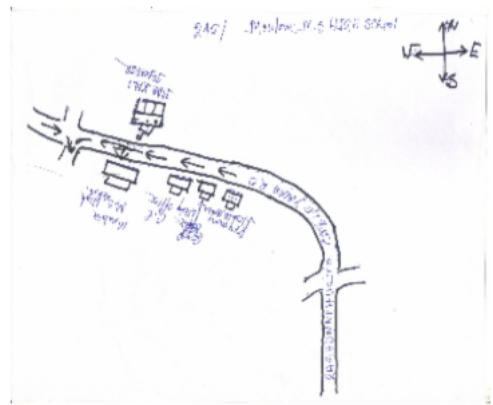

নির্বাচক নিবন্ধন আধিকারিকের স্বাক্ষর

Nazri Naksha

Google Map View

Polling Station Building Front View

Polling Station Front View

Cad View

Key MAP View

1 নাম : তপন গরুই পিতার নাম: প্রভাকর গরুই বাড়ির নং : n0077 বয়স : 58 লিঙ্গ : পুরুষ	GPP2561488 ফটো উপলব্ধ	2 নাম : বাদল গরুই পিতার নাম: তপন গরুই বাড়ির নং : n0077 বয়স : 30 লিঙ্গ : পুরুষ	WNM1721315 ফটো উপলব্ধ	3 নাম : রেখা গরুই স্বামীর নাম: তপন গরুই বাড়ির নং : n0077 বয়স : 56 লিঙ্গ : মহিলা	GPP1180637 ফটো উপলব্ধ
4 নাম : বনু গরুই স্বামীর নাম: বাদল গরুই বাড়ির নং : এন00025 বয়স : 25 লিঙ্গ : মহিলা	WNM2425676 ফটো উপলব্ধ	5 নাম : জয়দেব গান পিতার নাম: সত্যদেব গান বাড়ির নং : 00 বয়স : 25 লিঙ্গ : পুরুষ	WNM2192193 ফটো উপলব্ধ	6 নাম : জয়দেব গরুই পিতার নাম: মানিক গরুই বাড়ির নং : n0160 বয়স : 31 লিঙ্গ : পুরুষ	WNM1682517 ফটো উপলব্ধ
7 নাম : নিমাই গরুই পিতার নাম: মানিক গরুই বাড়ির নং : n0160 বয়স : 39 লিঙ্গ : পুরুষ	WNM1682509 ফটো উপলব্ধ	8 নাম : রূপালী গরুই পিতার নাম: মানিক গরুই বাড়ির নং : n0160 বয়স : 34 লিঙ্গ : মহিলা	WNM1721406 ফটো উপলব্ধ	9 নাম : গোলাপী গরুই স্বামীর নাম: মানিক গরুই বাড়ির নং : n0160 বয়স : 53 লিঙ্গ : মহিলা	WB/35/240/183381 ফটো উপলব্ধ
10 নাম : বারীন চক্রবর্তী পিতার নাম: বুদ্ধেশ্বর চক্রবর্তী বাড়ির নং : n0140 বয়স : 41 লিঙ্গ : পুরুষ	GPP2697514 ফটো উপলব্ধ	11 নাম : বিদ্যুৎ গোস্বামী পিতার নাম: শিব প্রসাদ গোস্বামী বাড়ির নং : n0140 বয়স : 48 লিঙ্গ : পুরুষ	WNM1721455 ফটো উপলব্ধ	12 নাম : কাকন চক্রবর্তী ব্যানার্জী স্বামীর নাম: বারীন চক্রবর্তী বাড়ির নং : n0140 বয়স : 40 লিঙ্গ : মহিলা	UZI1838077 ফটো উপলব্ধ
13 নাম : প্রিয়ান্বিতা চ্যাটার্জী স্বামীর নাম: শিবরাম চ্যাটার্জী বাড়ির নং : n0140 বয়স : 24 লিঙ্গ : মহিলা	WNM2312783 ফটো উপলব্ধ	14 নাম : চম্পা গোস্বামী স্বামীর নাম: বিদ্যুৎ গোস্বামী বাড়ির নং : n0140 বয়স : 42 লিঙ্গ : মহিলা	GPP2752632 ফটো উপলব্ধ	15 নাম : মুকেশ বাউরী পিতার নাম: মানিক বাউরী বাড়ির নং : এন005 বয়স : 22 লিঙ্গ : পুরুষ	WNM2506723 ফটো উপলব্ধ
16 নাম : প্রীতম ঘোষাল পিতার নাম: সত্যজীবন ঘোষাল বাড়ির নং : এন005 বয়স : 22 লিঙ্গ : পুরুষ	WNM2469203 ফটো উপলব্ধ	17 নাম : রাজু বরি পিতার নাম: সুনীল বরি বাড়ির নং : এন005 বয়স : 24 লিঙ্গ : পুরুষ	WNM2462638 ফটো উপলব্ধ	18 নাম : শান্তোশী বাউরী মায়ের নাম: শ্যামাপাড়া বাউরী বাড়ির নং : এন005 বয়স : 22 লিঙ্গ : মহিলা	WNM2469161 ফটো উপলব্ধ
19 নাম : সঞ্জয় চট্টোপাধ্যায় পিতার নাম: গোবর্ধন চট্টোপাধ্যায় বাড়ির নং : n0170 বয়স : 52 লিঙ্গ : পুরুষ	GPP2195782 ফটো উপলব্ধ	20 নাম : দেব প্রিয় চ্যাটার্জী পিতার নাম: ধবলকান্তি চ্যাটার্জী বাড়ির নং : n0005 বয়স : 48 লিঙ্গ : পুরুষ	WB/35/240/183151 ফটো উপলব্ধ	21 নাম : সুপ্রিয় চ্যাটার্জী পিতার নাম: ধবলকান্তি চ্যাটার্জী বাড়ির নং : n0005 বয়স : 52 লিঙ্গ : পুরুষ	WB/35/240/183048 ফটো উপলব্ধ
22 নাম : প্রতিভা রঞ্জন চ্যাটার্জী পিতার নাম: অরুণ কুমার চ্যাটার্জী বাড়ির নং : n0005 বয়স : 29 লিঙ্গ : পুরুষ	WNM1836337 ফটো উপলব্ধ	23 নাম : সৌমেন চ্যাটার্জী পিতার নাম: অরুণ কুমার চ্যাটার্জী বাড়ির নং : n0005 বয়স : 30 লিঙ্গ : পুরুষ	WNM1721554 ফটো উপলব্ধ	24 নাম : রুমা চ্যাটার্জী স্বামীর নাম: সুপ্রিয় চ্যাটার্জী বাড়ির নং : n0005 বয়স : 45 লিঙ্গ : মহিলা	WNM0971846 ফটো উপলব্ধ
25 নাম : সুতপা চ্যাটার্জী স্বামীর নাম: অনূপ চ্যাটার্জী বাড়ির নং : n0005 বয়স : 53 লিঙ্গ : মহিলা	GPP1810779 ফটো উপলব্ধ	26 নাম : অনূপ চ্যাটার্জী পিতার নাম: বটকৃষ্ণ চ্যাটার্জী বাড়ির নং : n0005 বয়স : 55 লিঙ্গ : পুরুষ	GPP0325241 ফটো উপলব্ধ	27 নাম : সমাঞ্জি ব্যানার্জী চ্যাটার্জী স্বামীর নাম: অরুণ কুমার চট্টোপাধ্যায় বাড়ির নং : n0005 বয়স : 62 লিঙ্গ : মহিলা	WB/35/240/183492 ফটো উপলব্ধ
28 নাম : অরুণ কুমার চট্টোপাধ্যায় পিতার নাম: বটকৃষ্ণ চট্টোপাধ্যায় বাড়ির নং : n0005 বয়স : 66 লিঙ্গ : পুরুষ	WB/35/240/183390 ফটো উপলব্ধ	29 নাম : বুলু বাউরী স্বামীর নাম: মিথুন বাউরী বাড়ির নং : এন0123 বয়স : 29 লিঙ্গ : মহিলা	WNM2648640 ফটো উপলব্ধ	30 নাম : মিথুন বাউরী পিতার নাম: মানিক বাউরী বাড়ির নং : এন0125 বয়স : 29 লিঙ্গ : পুরুষ	WNM2648764 ফটো উপলব্ধ