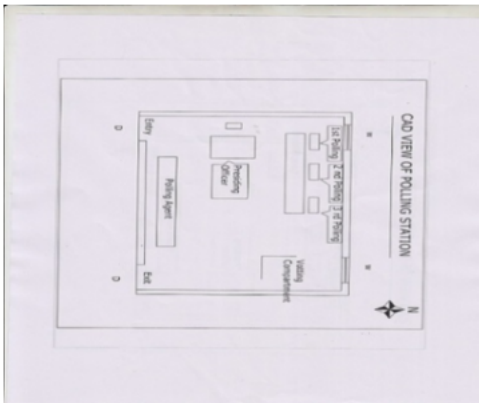

নির্বাচক নিবন্ধন আধিকারিকের স্বাক্ষর

Nazri Naksha

Google Map View

Polling Station Building Front View

Polling Station Front View

Cad View

Key MAP View

বিধানসভা নির্বাচনক্ষেত্রের নং, নাম : 245-পাড়া  
ভাগ নং, নাম : 1-সাতআনা,মল্লিক-নাপিতকুলি,গঁরাইপাড়া