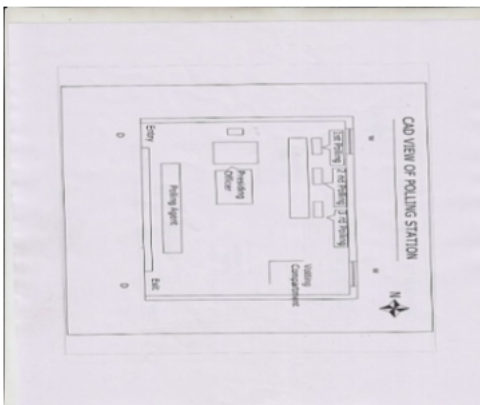

নির্বাচক নিবন্ধন আধিকারিকের স্বাক্ষর

Nazri Naksha

Google Map View

Polling Station Building Front View

Polling Station Front View

Cad View

Key MAP View

1 নাম : দয়াময় আচার্য্য পিতার নাম: মুক্তিপদ আচার্য্য বাড়ির নং : n0001 বয়স : 38 লিঙ্গ : পুরুষ	GPP2752707 ফটো উপলব্ধ	2 নাম : মুক্তিপদ আচার্য্য পিতার নাম: জলধর আচার্য্য বাড়ির নং : n0001 বয়স : 61 লিঙ্গ : পুরুষ	WB/35/240/189409 ফটো উপলব্ধ	3 নাম : মেহ আচার্য্য পিতার নাম: তরুণ আচার্য্য বাড়ির নং : এন0002 বয়স : 21 লিঙ্গ : মহিলা	WNM2564482 ফটো উপলব্ধ
4 নাম : ছন্দা আচার্য্য স্বামীর নাম: দয়াময় আচার্য্য বাড়ির নং : n0001 বয়স : 32 লিঙ্গ : মহিলা	WNM1908003 ফটো উপলব্ধ	5 নাম : নিখিল বাউরী পিতার নাম: মনেশ বাউরী বাড়ির নং : এন0022 বয়স : 25 লিঙ্গ : পুরুষ	WNM2185494 ফটো উপলব্ধ	6 নাম : সোনালী মাহাতো পিতার নাম: ধরম মাহাতো বাড়ির নং : এন001 বয়স : 22 লিঙ্গ : মহিলা	WNM2512317 ফটো উপলব্ধ
7 নাম : সোমা চ্যাটার্জী স্বামীর নাম: বিনয় চ্যাটার্জী বাড়ির নং : এন001 বয়স : 42 লিঙ্গ : মহিলা	WNM2511426 ফটো উপলব্ধ	8 নাম : ভবানী মাহাতো পিতার নাম: অতুল মাহাতো বাড়ির নং : এন001 বয়স : 22 লিঙ্গ : পুরুষ	WNM2511335 ফটো উপলব্ধ	9 নাম : তরুণ আচার্য পিতার নাম: ভক্তি পদ আচার্য বাড়ির নং : এন002 বয়স : 48 লিঙ্গ : পুরুষ	GQV0326289 ফটো উপলব্ধ
10 নাম : ভবানী মাহাতো পিতার নাম: রুহানী মাহাতো বাড়ির নং : এন001 বয়স : 22 লিঙ্গ : পুরুষ	WNM2511418 ফটো উপলব্ধ	11 নাম : মিতালি চ্যাটার্জী পিতার নাম: নবেন্দু শেখর চ্যাটার্জী বাড়ির নং : এন0003 বয়স : 21 লিঙ্গ : মহিলা	WNM2564201 ফটো উপলব্ধ	12 নাম : নিষ্ঠু চ্যাটার্জী স্বামীর নাম: বিশ্বনাথ চ্যাটার্জী বাড়ির নং : n0004 বয়স : 39 লিঙ্গ : মহিলা	WNM0285379 ফটো উপলব্ধ
13 নাম : মামুনী চ্যাটার্জী পিতার নাম: জয়দেব চ্যাটার্জী বাড়ির নং : এন004 বয়স : 23 লিঙ্গ : মহিলা	WNM2512432 ফটো উপলব্ধ	14 নাম : সুব্রত চ্যাটার্জী পিতার নাম: নবনী চ্যাটার্জী বাড়ির নং : n0002 বয়স : 28 লিঙ্গ : পুরুষ	WNM1984749 ফটো উপলব্ধ	15 নাম : মধুমিতা লায়েক স্বামীর নাম: দেবাশিষ চট্টোপাধ্যায় বাড়ির নং : n0002 বয়স : 27 লিঙ্গ : মহিলা	WNM2064640 ফটো উপলব্ধ
16 নাম : দেবাশিষ চট্টোপাধ্যায় পিতার নাম: অবনী চট্টোপাধ্যায় বাড়ির নং : n0002 বয়স : 38 লিঙ্গ : পুরুষ	GPP2484079 ফটো উপলব্ধ	17 নাম : জগন্নাথ চ্যাটার্জী পিতার নাম: বিজয় চ্যাটার্জী বাড়ির নং : n0003 বয়স : 27 লিঙ্গ : পুরুষ	WNM2010205 ফটো উপলব্ধ	18 নাম : রাহুল চ্যাটার্জী পিতার নাম: পুর্নেন্দু চ্যাটার্জী বাড়ির নং : n0003 বয়স : 28 লিঙ্গ : পুরুষ	WNM2010213 ফটো উপলব্ধ
19 নাম : পুরবী চ্যাটার্জী পিতার নাম: নবনী চ্যাটার্জী বাড়ির নং : n0002 বয়স : 27 লিঙ্গ : মহিলা	WNM2010221 ফটো উপলব্ধ	20 নাম : বিনয় চ্যাটার্জী পিতার নাম: গোবর্দন চ্যাটার্জী বাড়ির নং : n0003 বয়স : 52 লিঙ্গ : পুরুষ	GPP2484053 ফটো উপলব্ধ	21 নাম : কাশিনাথ চ্যাটার্জী পিতার নাম: শ্যামাপদ চ্যাটার্জী বাড়ির নং : n0004 বয়স : 49 লিঙ্গ : পুরুষ	WB/35/240/189220 ফটো উপলব্ধ
22 নাম : চায়না মাহাতো স্বামীর নাম: সনজয় কুমার মাহাতো বাড়ির নং : এন002 বয়স : 26 লিঙ্গ : মহিলা	SYG1887454 ফটো উপলব্ধ	23 নাম : মনোজীত মহতো পিতার নাম: মতিলাল মহতো বাড়ির নং : এন004 বয়স : 22 লিঙ্গ : পুরুষ	WNM2511285 ফটো উপলব্ধ	24 নাম : শিখা চট্টোপাধ্যায় স্বামীর নাম: অবনী চট্টোপাধ্যায় বাড়ির নং : n0002 বয়স : 62 লিঙ্গ : মহিলা	WNM2198646 ফটো উপলব্ধ
25 নাম : নবনী চ্যাটার্জী পিতার নাম: রত্নাকর চ্যাটার্জী বাড়ির নং : n0002 বয়স : 65 লিঙ্গ : পুরুষ	WNM2448082 ফটো উপলব্ধ	26 নাম : চৈতালী চ্যাটার্জী পিতার নাম: পুর্নেন্দু শেখর চ্যাটার্জী বাড়ির নং : n0003 বয়স : 24 লিঙ্গ : মহিলা	WNM2316040 ফটো উপলব্ধ	27 নাম : জয়দেব চ্যাটার্জী পিতার নাম: নারান চ্যাটার্জী বাড়ির নং : n0004 বয়স : 35 লিঙ্গ : পুরুষ	WNM1280544 ফটো উপলব্ধ
28 নাম : মেসুমী চ্যাটার্জী স্বামীর নাম: ভৈরবনাথ চ্যাটার্জী বাড়ির নং : n0004 বয়স : 39 লিঙ্গ : মহিলা	WNM1837574 ফটো উপলব্ধ	29 নাম : উমারানী চ্যাটার্জী স্বামীর নাম: মধুসূদন চ্যাটার্জী বাড়ির নং : n0004 বয়স : 41 লিঙ্গ : মহিলা	GPP2752715 ফটো উপলব্ধ	30 নাম : ভৈরবনাথ চ্যাটার্জী পিতার নাম: শ্যামাপদ চ্যাটার্জী বাড়ির নং : n0004 বয়স : 45 লিঙ্গ : পুরুষ	GPP1348168 ফটো উপলব্ধ