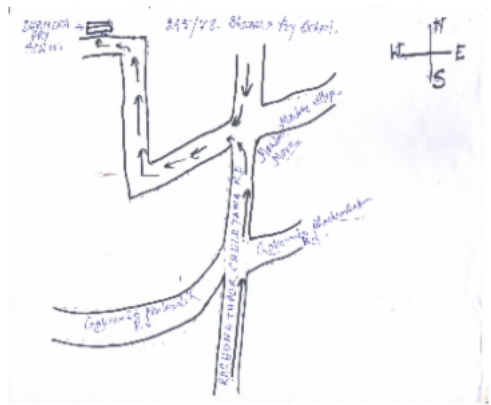

নির্বাচক নিবন্ধন আধিকারিকের স্বাক্ষর

Nazri Naksha

Google Map View

Polling Station Building Front View

Polling Station Front View

Cad View

Key MAP View

1 নাম : দয়াময় আচার্য্য পিতার নাম: মুক্তিপদ আচার্য্য বাড়ির নং : n0001 বয়স : 38 লিঙ্গ : পুরুষ	GPP2752707 ফটো উপলব্ধ	2 নাম : মুক্তিপদ আচার্য্য পিতার নাম: জলধর আচার্য্য বাড়ির নং : n0001 বয়স : 61 লিঙ্গ : পুরুষ	WB/35/240/189409 ফটো উপলব্ধ	3 নাম : মেহ আচার্য্য পিতার নাম: তরুণ আচার্য্য বাড়ির নং : এন0002 বয়স : 21 লিঙ্গ : মহিলা	WNM2564482 ফটো উপলব্ধ
4 নাম : ছন্দা আচার্য্য স্বামীর নাম: দয়াময় আচার্য্য বাড়ির নং : n0001 বয়স : 32 লিঙ্গ : মহিলা	WNM1908003 ফটো উপলব্ধ	5 নাম : নিখিল বাউরী পিতার নাম: মনেশ বাউরী বাড়ির নং : এন0022 বয়স : 25 লিঙ্গ : পুরুষ	WNM2185494 ফটো উপলব্ধ	6 নাম : সোনালী মাহাতো পিতার নাম: ধরম মাহাতো বাড়ির নং : এন001 বয়স : 22 লিঙ্গ : মহিলা	WNM2512317 ফটো উপলব্ধ
7 নাম : সোমা চ্যাটার্জী স্বামীর নাম: বিনয় চ্যাটার্জী বাড়ির নং : এন001 বয়স : 42 লিঙ্গ : মহিলা	WNM2511426 ফটো উপলব্ধ	8 নাম : ভবানী মাহাতো পিতার নাম: অতুল মাহাতো বাড়ির নং : এন001 বয়স : 22 লিঙ্গ : পুরুষ	WNM2511335 ফটো উপলব্ধ	9 নাম : তরুণ আচার্য পিতার নাম: ভক্তি পদ আচার্য বাড়ির নং : এন002 বয়স : 48 লিঙ্গ : পুরুষ	GQV0326289 ফটো উপলব্ধ
10 নাম : ভবানী মাহাতো পিতার নাম: রুহানী মাহাতো বাড়ির নং : এন001 বয়স : 22 লিঙ্গ : পুরুষ	WNM2511418 ফটো উপলব্ধ	11 নাম : মিতালি চ্যাটার্জী পিতার নাম: নবেন্দু শেখর চ্যাটার্জী বাড়ির নং : এন0003 বয়স : 21 লিঙ্গ : মহিলা	WNM2564201 ফটো উপলব্ধ	12 নাম : নিষ্ঠু চ্যাটার্জী স্বামীর নাম: বিশ্বনাথ চ্যাটার্জী বাড়ির নং : n0004 বয়স : 39 লিঙ্গ : মহিলা	WNM0285379 ফটো উপলব্ধ
13 নাম : মামুনী চ্যাটার্জী পিতার নাম: জয়দেব চ্যাটার্জী বাড়ির নং : এন004 বয়স : 23 লিঙ্গ : মহিলা	WNM2512432 ফটো উপলব্ধ	14 নাম : সুব্রত চ্যাটার্জী পিতার নাম: নবনী চ্যাটার্জী বাড়ির নং : n0002 বয়স : 28 লিঙ্গ : পুরুষ	WNM1984749 ফটো উপলব্ধ	15 নাম : মধুমিতা লায়েক স্বামীর নাম: দেবাশিষ চট্টোপাধ্যায় বাড়ির নং : n0002 বয়স : 27 লিঙ্গ : মহিলা	WNM2064640 ফটো উপলব্ধ
16 নাম : দেবাশিষ চট্টোপাধ্যায় পিতার নাম: অবনী চট্টোপাধ্যায় বাড়ির নং : n0002 বয়স : 38 লিঙ্গ : পুরুষ	GPP2484079 ফটো উপলব্ধ	17 নাম : জগন্নাথ চ্যাটার্জী পিতার নাম: বিজয় চ্যাটার্জী বাড়ির নং : n0003 বয়স : 27 লিঙ্গ : পুরুষ	WNM2010205 ফটো উপলব্ধ	18 নাম : রাহুল চ্যাটার্জী পিতার নাম: পুর্নেন্দু চ্যাটার্জী বাড়ির নং : n0003 বয়স : 28 লিঙ্গ : পুরুষ	WNM2010213 ফটো উপলব্ধ
19 নাম : পুরবী চ্যাটার্জী পিতার নাম: নবনী চ্যাটার্জী বাড়ির নং : n0002 বয়স : 27 লিঙ্গ : মহিলা	WNM2010221 ফটো উপলব্ধ	20 নাম : বিনয় চ্যাটার্জী পিতার নাম: গোবর্দন চ্যাটার্জী বাড়ির নং : n0003 বয়স : 52 লিঙ্গ : পুরুষ	GPP2484053 ফটো উপলব্ধ	21 নাম : কাশিনাথ চ্যাটার্জী পিতার নাম: শ্যামাপদ চ্যাটার্জী বাড়ির নং : n0004 বয়স : 49 লিঙ্গ : পুরুষ	WB/35/240/189220 ফটো উপলব্ধ
22 নাম : চায়না মাহাতো স্বামীর নাম: সনজয় কুমার মাহাতো বাড়ির নং : এন002 বয়স : 26 লিঙ্গ : মহিলা	SYG1887454 ফটো উপলব্ধ	23 নাম : মনোজীত মহতো পিতার নাম: মতিলাল মহতো বাড়ির নং : এন004 বয়স : 22 লিঙ্গ : পুরুষ	WNM2511285 ফটো উপলব্ধ	24 নাম : শিখা চট্টোপাধ্যায় স্বামীর নাম: অবনী চট্টোপাধ্যায় বাড়ির নং : n0002 বয়স : 62 লিঙ্গ : মহিলা	WNM2198646 ফটো উপলব্ধ
25 নাম : নবনী চ্যাটার্জী পিতার নাম: রত্নাকর চ্যাটার্জী বাড়ির নং : n0002 বয়স : 65 লিঙ্গ : পুরুষ	WNM2448082 ফটো উপলব্ধ	26 নাম : চৈতালী চ্যাটার্জী পিতার নাম: পুর্নেন্দু শেখর চ্যাটার্জী বাড়ির নং : n0003 বয়স : 24 লিঙ্গ : মহিলা	WNM2316040 ফটো উপলব্ধ	27 নাম : জয়দেব চ্যাটার্জী পিতার নাম: নারান চ্যাটার্জী বাড়ির নং : n0004 বয়স : 35 লিঙ্গ : পুরুষ	WNM1280544 ফটো উপলব্ধ
28 নাম : মেসুমী চ্যাটার্জী স্বামীর নাম: ভৈরবনাথ চ্যাটার্জী বাড়ির নং : n0004 বয়স : 39 লিঙ্গ : মহিলা	WNM1837574 ফটো উপলব্ধ	29 নাম : উমারানী চ্যাটার্জী স্বামীর নাম: মধুসূদন চ্যাটার্জী বাড়ির নং : n0004 বয়স : 41 লিঙ্গ : মহিলা	GPP2752715 ফটো উপলব্ধ	30 নাম : ভৈরবনাথ চ্যাটার্জী পিতার নাম: শ্যামাপদ চ্যাটার্জী বাড়ির নং : n0004 বয়স : 45 লিঙ্গ : পুরুষ	GPP1348168 ফটো উপলব্ধ