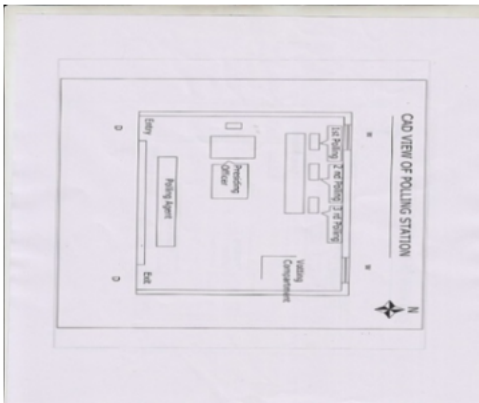

নির্বাচক নিবন্ধন আধিকারিকের স্বাক্ষর

Nazri Naksha

Google Map View

Polling Station Building Front View

Polling Station Front View

Cad View

Key MAP View

1 নাম : সন্ধ্যা চট্টোপাধ্যায় স্বামীর নাম: নির্মল মিশ্র বাড়ির নং : n0001 বয়স : 63 লিঙ্গ : মহিলা	WNM1526797 ফটো উপলব্ধ	2 নাম : অমর বাউরী পিতার নাম: উত্তম বাউরী বাড়ির নং : এন001 বয়স : 22 লিঙ্গ : পুরুষ	WNM2481059 ফটো উপলব্ধ	3 নাম : রীনা বাউরী স্বামীর নাম: আনন্দ বাউরী বাড়ির নং : এন0074 বয়স : 22 লিঙ্গ : মহিলা	WNM2674521 ফটো উপলব্ধ
4 নাম : কম্পনা দত্ত স্বামীর নাম: উজ্জল দত্ত বাড়ির নং : এন002 বয়স : 35 লিঙ্গ : মহিলা	WNM1527019 ফটো উপলব্ধ	5 নাম : মৌসুমী বাউরী স্বামীর নাম: আকাশ বাউরী বাড়ির নং : n0146 বয়স : 27 লিঙ্গ : মহিলা	WNM2305589 ফটো উপলব্ধ	6 নাম : রবি বাউরী পিতার নাম: ধনঞ্জয় বাউরী বাড়ির নং : n0074 বয়স : 39 লিঙ্গ : পুরুষ	WNM1394881 ফটো উপলব্ধ
7 নাম : পুতুল বাউরী স্বামীর নাম: আকুল বাউরী বাড়ির নং : n0074 বয়স : 54 লিঙ্গ : মহিলা	WB/35/240/195641 ফটো উপলব্ধ	8 নাম : সমীর বাউরী পিতার নাম: আকুল বাউরী বাড়ির নং : n0074 বয়স : 34 লিঙ্গ : পুরুষ	WNM1394956 ফটো উপলব্ধ	9 নাম : ছবি বাউরী স্বামীর নাম: খোকন বাউরী বাড়ির নং : n0110 বয়স : 71 লিঙ্গ : মহিলা	WNM2228708 ফটো উপলব্ধ
10 নাম : রাজু বাউরী পিতার নাম: আকুল বাউরী বাড়ির নং : n0074 বয়স : 30 লিঙ্গ : পুরুষ	WNM1837772 ফটো উপলব্ধ	11 নাম : রেণুকা বাউরী স্বামীর নাম: বিক্রম বাউরী বাড়ির নং : N0050 বয়স : 25 লিঙ্গ : মহিলা	WNM2334381 ফটো উপলব্ধ	12 নাম : অনিতা বাউরী স্বামীর নাম: বিজয় বাউরী বাড়ির নং : n0113 বয়স : 35 লিঙ্গ : মহিলা	WNM1908318 ফটো উপলব্ধ
13 নাম : কিষন বাউরী পিতার নাম: মাধু বাউরী বাড়ির নং : n0074 বয়স : 28 লিঙ্গ : পুরুষ	WNM1908326 ফটো উপলব্ধ	14 নাম : সুশান্ত বাউরী পিতার নাম: ক্ষুদিরাম বাউরী বাড়ির নং : n0023 বয়স : 24 লিঙ্গ : পুরুষ	WNM2339869 ফটো উপলব্ধ	15 নাম : গোপাল চন্দ্র বাউরী পিতার নাম: হাঁসু বাউরী বাড়ির নং : n0013 বয়স : 60 লিঙ্গ : পুরুষ	WNM2228880 ফটো উপলব্ধ
16 নাম : গীতা বাউরী স্বামীর নাম: কালীপদ বাউরী বাড়ির নং : n0067 বয়স : 70 লিঙ্গ : মহিলা	WNM2228856 ফটো উপলব্ধ	17 নাম : বলরাম বাউরী পিতার নাম: ভিকু বাউরী বাড়ির নং : n0117 বয়স : 43 লিঙ্গ : পুরুষ	GPP2484681 ফটো উপলব্ধ	18 নাম : নিতাই বাউরী পিতার নাম: কালীপদ বাউরী বাড়ির নং : n0067 বয়স : 49 লিঙ্গ : পুরুষ	WNM2229003 ফটো উপলব্ধ
19 নাম : পুষ্প বাউরী স্বামীর নাম: নিতাই বাউরী বাড়ির নং : n0067 বয়স : 39 লিঙ্গ : মহিলা	GPP2201309 ফটো উপলব্ধ	20 নাম : ধনঞ্জয় বাউরী পিতার নাম: রতি বাউরী বাড়ির নং : n0074 বয়স : 69 লিঙ্গ : পুরুষ	GPP1816313 ফটো উপলব্ধ	21 নাম : আকাশ বাউরী পিতার নাম: জগন বাউরী বাড়ির নং : n0051 বয়স : 33 লিঙ্গ : পুরুষ	WNM1527035 ফটো উপলব্ধ
22 নাম : সঙ্গিতা বাউরী স্বামীর নাম: জীতেন বাউরী বাড়ির নং : n0023 বয়স : 28 লিঙ্গ : মহিলা	WNM1908128 ফটো উপলব্ধ	23 নাম : কার্তিক বাউরী পিতার নাম: খারু বাউরী বাড়ির নং : n0044 বয়স : 41 লিঙ্গ : পুরুষ	WNM0290494 ফটো উপলব্ধ	24 নাম : সীমা বাউরী স্বামীর নাম: সঞ্জয় বাউরী বাড়ির নং : n0052 বয়স : 44 লিঙ্গ : মহিলা	WNM1281807 ফটো উপলব্ধ
25 নাম : আলো বাউরী স্বামীর নাম: তপন বাউরী বাড়ির নং : n0022 বয়স : 34 লিঙ্গ : মহিলা	WNM1908144 ফটো উপলব্ধ	26 নাম : মুসুরা বাউরী স্বামীর নাম: শিশির বাউরী বাড়ির নং : n0066 বয়স : 43 লিঙ্গ : মহিলা	GPP2201523 ফটো উপলব্ধ	27 নাম : আল্লা বাউরী স্বামীর নাম: গোপাল বাউরী বাড়ির নং : n0057 বয়স : 66 লিঙ্গ : মহিলা	WNM1908151 ফটো উপলব্ধ
28 নাম : ভোলানাথ বাউরী পিতার নাম: অমল্য বাউরী বাড়ির নং : n0023 বয়স : 28 লিঙ্গ : পুরুষ	WNM1908169 ফটো উপলব্ধ	29 নাম : সুলেখা বাউরী স্বামীর নাম: বৈদ্যনাথ বাউরী বাড়ির নং : n0071 বয়স : 25 লিঙ্গ : মহিলা	WNM2305803 ফটো উপলব্ধ	30 নাম : কমলাকান্ত বাউরী পিতার নাম: সুফল বাউরী বাড়ির নং : n0041 বয়স : 26 লিঙ্গ : পুরুষ	WNM2340693 ফটো উপলব্ধ