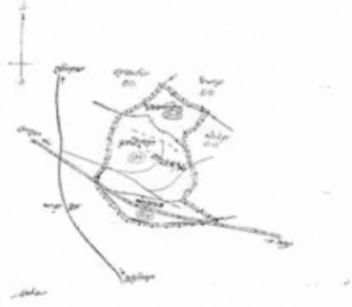

নির্বাচক নিবন্ধন আধিকারিকের স্বাক্ষর

Nazri Naksha

Google Map View

Polling Station Building Front View

Polling Station Front View

Cad View

Key MAP View

1 নাম : সন্ধ্যা চট্টোপাধ্যায় স্বামীর নাম: নির্মল মিশ্র বাড়ির নং : n0001 বয়স : 63 লিঙ্গ : মহিলা	WNM1526797 ফটো উপলব্ধ	2 নাম : অমর বাউরী পিতার নাম: উত্তম বাউরী বাড়ির নং : এন001 বয়স : 22 লিঙ্গ : পুরুষ	WNM2481059 ফটো উপলব্ধ	3 নাম : রীনা বাউরী স্বামীর নাম: আনন্দ বাউরী বাড়ির নং : এন0074 বয়স : 22 লিঙ্গ : মহিলা	WNM2674521 ফটো উপলব্ধ
4 নাম : কম্পনা দত্ত স্বামীর নাম: উজ্জল দত্ত বাড়ির নং : এন002 বয়স : 35 লিঙ্গ : মহিলা	WNM1527019 ফটো উপলব্ধ	5 নাম : মৌসুমী বাউরী স্বামীর নাম: আকাশ বাউরী বাড়ির নং : n0146 বয়স : 27 লিঙ্গ : মহিলা	WNM2305589 ফটো উপলব্ধ	6 নাম : রবি বাউরী পিতার নাম: ধনঞ্জয় বাউরী বাড়ির নং : n0074 বয়স : 39 লিঙ্গ : পুরুষ	WNM1394881 ফটো উপলব্ধ
7 নাম : পুতুল বাউরী স্বামীর নাম: আকুল বাউরী বাড়ির নং : n0074 বয়স : 54 লিঙ্গ : মহিলা	WB/35/240/195641 ফটো উপলব্ধ	8 নাম : সমীর বাউরী পিতার নাম: আকুল বাউরী বাড়ির নং : n0074 বয়স : 34 লিঙ্গ : পুরুষ	WNM1394956 ফটো উপলব্ধ	9 নাম : ছবি বাউরী স্বামীর নাম: খোকন বাউরী বাড়ির নং : n0110 বয়স : 71 লিঙ্গ : মহিলা	WNM2228708 ফটো উপলব্ধ
10 নাম : রাজু বাউরী পিতার নাম: আকুল বাউরী বাড়ির নং : n0074 বয়স : 30 লিঙ্গ : পুরুষ	WNM1837772 ফটো উপলব্ধ	11 নাম : রেণুকা বাউরী স্বামীর নাম: বিক্রম বাউরী বাড়ির নং : N0050 বয়স : 25 লিঙ্গ : মহিলা	WNM2334381 ফটো উপলব্ধ	12 নাম : অনিতা বাউরী স্বামীর নাম: বিজয় বাউরী বাড়ির নং : n0113 বয়স : 35 লিঙ্গ : মহিলা	WNM1908318 ফটো উপলব্ধ
13 নাম : কিষন বাউরী পিতার নাম: মাধু বাউরী বাড়ির নং : n0074 বয়স : 28 লিঙ্গ : পুরুষ	WNM1908326 ফটো উপলব্ধ	14 নাম : সুশান্ত বাউরী পিতার নাম: ক্ষুদিরাম বাউরী বাড়ির নং : n0023 বয়স : 24 লিঙ্গ : পুরুষ	WNM2339869 ফটো উপলব্ধ	15 নাম : গোপাল চন্দ্র বাউরী পিতার নাম: হাঁসু বাউরী বাড়ির নং : n0013 বয়স : 60 লিঙ্গ : পুরুষ	WNM2228880 ফটো উপলব্ধ
16 নাম : গীতা বাউরী স্বামীর নাম: কালীপদ বাউরী বাড়ির নং : n0067 বয়স : 70 লিঙ্গ : মহিলা	WNM2228856 ফটো উপলব্ধ	17 নাম : বলরাম বাউরী পিতার নাম: ভিকু বাউরী বাড়ির নং : n0117 বয়স : 43 লিঙ্গ : পুরুষ	GPP2484681 ফটো উপলব্ধ	18 নাম : নিতাই বাউরী পিতার নাম: কালীপদ বাউরী বাড়ির নং : n0067 বয়স : 49 লিঙ্গ : পুরুষ	WNM2229003 ফটো উপলব্ধ
19 নাম : পুষ্প বাউরী স্বামীর নাম: নিতাই বাউরী বাড়ির নং : n0067 বয়স : 39 লিঙ্গ : মহিলা	GPP2201309 ফটো উপলব্ধ	20 নাম : ধনঞ্জয় বাউরী পিতার নাম: রতি বাউরী বাড়ির নং : n0074 বয়স : 69 লিঙ্গ : পুরুষ	GPP1816313 ফটো উপলব্ধ	21 নাম : আকাশ বাউরী পিতার নাম: জগন বাউরী বাড়ির নং : n0051 বয়স : 33 লিঙ্গ : পুরুষ	WNM1527035 ফটো উপলব্ধ
22 নাম : সঙ্গিতা বাউরী স্বামীর নাম: জীতেন বাউরী বাড়ির নং : n0023 বয়স : 28 লিঙ্গ : মহিলা	WNM1908128 ফটো উপলব্ধ	23 নাম : কার্তিক বাউরী পিতার নাম: খারু বাউরী বাড়ির নং : n0044 বয়স : 41 লিঙ্গ : পুরুষ	WNM0290494 ফটো উপলব্ধ	24 নাম : সীমা বাউরী স্বামীর নাম: সঞ্জয় বাউরী বাড়ির নং : n0052 বয়স : 44 লিঙ্গ : মহিলা	WNM1281807 ফটো উপলব্ধ
25 নাম : আলো বাউরী স্বামীর নাম: তপন বাউরী বাড়ির নং : n0022 বয়স : 34 লিঙ্গ : মহিলা	WNM1908144 ফটো উপলব্ধ	26 নাম : মুসুরা বাউরী স্বামীর নাম: শিশির বাউরী বাড়ির নং : n0066 বয়স : 43 লিঙ্গ : মহিলা	GPP2201523 ফটো উপলব্ধ	27 নাম : আল্লা বাউরী স্বামীর নাম: গোপাল বাউরী বাড়ির নং : n0057 বয়স : 66 লিঙ্গ : মহিলা	WNM1908151 ফটো উপলব্ধ
28 নাম : ভোলানাথ বাউরী পিতার নাম: অমল্য বাউরী বাড়ির নং : n0023 বয়স : 28 লিঙ্গ : পুরুষ	WNM1908169 ফটো উপলব্ধ	29 নাম : সুলেখা বাউরী স্বামীর নাম: বৈদ্যনাথ বাউরী বাড়ির নং : n0071 বয়স : 25 লিঙ্গ : মহিলা	WNM2305803 ফটো উপলব্ধ	30 নাম : কমলাকান্ত বাউরী পিতার নাম: সুফল বাউরী বাড়ির নং : n0041 বয়স : 26 লিঙ্গ : পুরুষ	WNM2340693 ফটো উপলব্ধ