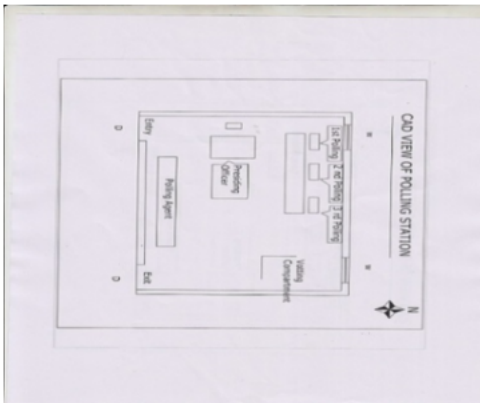

নির্বাচক নিবন্ধন আধিকারিকের স্বাক্ষর

Nazri Naksha

Google Map View

Polling Station Building Front View

Polling Station Front View

Cad View

Key MAP View

1 নাম : সুবোধ ঘোষ পিতার নাম: রঞ্জন ঘোষ বাড়ির নং : n0033 বয়স : 35 লিঙ্গ : পুরুষ	WNM1394832 ফটো উপলব্ধ	2 নাম : শক্তিপদ ঘোষ পিতার নাম: রঞ্জন ঘোষ বাড়ির নং : n0033 বয়স : 37 লিঙ্গ : পুরুষ	WNM1394840 ফটো উপলব্ধ	3 নাম : খোকন ঘোষ পিতার নাম: রঞ্জন ঘোষ বাড়ির নং : n0033 বয়স : 49 লিঙ্গ : পুরুষ	GPP2200616 ফটো উপলব্ধ
4 নাম : অষ্টমী ঘোষ পিতার নাম: রঞ্জন ঘোষ বাড়ির নং : n0033 বয়স : 55 লিঙ্গ : মহিলা	WB/35/240/195172 ফটো উপলব্ধ	5 নাম : মঙ্গলা ঘোষ স্বামীর নাম: শক্তিপদ ঘোষ বাড়ির নং : n0033 বয়স : 29 লিঙ্গ : মহিলা	WNM1908458 ফটো উপলব্ধ	6 নাম : রিঙ্কু ঘোষাল (চক্রবর্তী) স্বামীর নাম: প্রণবেশ ঘোষাল বাড়ির নং : n0017 বয়স : 38 লিঙ্গ : মহিলা	WNM1837921 ফটো উপলব্ধ
7 নাম : রবিনাথ ঘোষাল পিতার নাম: লক্ষন ঘোষাল বাড়ির নং : এন০০১৩ বয়স : 25 লিঙ্গ : পুরুষ	WNM2185841 ফটো উপলব্ধ	8 নাম : সুমন ঘোষাল পিতার নাম: তপন কুমার ঘোষাল বাড়ির নং : এন০০১০ বয়স : 25 লিঙ্গ : পুরুষ	WNM2185874 ফটো উপলব্ধ	9 নাম : পূর্ণিমা ঘোষাল স্বামীর নাম: দীপক ঘোষাল বাড়ির নং : এন0011 বয়স : 42 লিঙ্গ : মহিলা	WNM2193365 ফটো উপলব্ধ
10 নাম : প্রতিমা ঘোষাল স্বামীর নাম: মথন ঘোষাল বাড়ির নং : n0009 বয়স : 70 লিঙ্গ : মহিলা	WNM2229763 ফটো উপলব্ধ	11 নাম : নবীন ঘোষাল পিতার নাম: মনোরঞ্জন ঘোষাল বাড়ির নং : n0010 বয়স : 38 লিঙ্গ : পুরুষ	GPP2753176 ফটো উপলব্ধ	12 নাম : আশুতোষ ঘোষাল পিতার নাম: ক্ষুদীরাম ঘোষাল বাড়ির নং : n0018 বয়স : 50 লিঙ্গ : পুরুষ	WNM2229946 ফটো উপলব্ধ
13 নাম : শোভা ঘোষাল স্বামীর নাম: স্বপন কুমার ঘোষাল বাড়ির নং : n0007 বয়স : 54 লিঙ্গ : মহিলা	GPP2200798 ফটো উপলব্ধ	14 নাম : তাপস কুমার ঘোষাল পিতার নাম: মথন চন্দ্র ঘোষাল বাড়ির নং : n0009 বয়স : 49 লিঙ্গ : পুরুষ	WNM2229748 ফটো উপলব্ধ	15 নাম : প্রিয়ঙ্কা ঘোষাল স্বামীর নাম: নবীন ঘোষাল বাড়ির নং : এন0010 বয়স : 29 লিঙ্গ : মহিলা	WNM1826361 ফটো উপলব্ধ
16 নাম : সন্তোষ ঘোষাল পিতার নাম: লক্ষণ ঘোষাল বাড়ির নং : এন0013 বয়স : 21 লিঙ্গ : পুরুষ	WNM2563971 ফটো উপলব্ধ	17 নাম : অর্পিতা গাঙ্গুলি স্বামীর নাম: বিশুজিৎ ঘোষাল বাড়ির নং : এন0018 বয়স : 23 লিঙ্গ : মহিলা	WNM2611259 ফটো উপলব্ধ	18 নাম : তাপসী ঘোষাল স্বামীর নাম: অজয় ঘোষাল বাড়ির নং : n0016 বয়স : 37 লিঙ্গ : মহিলা	WNM1364686 ফটো উপলব্ধ
19 নাম : রাকেশ ঘোষাল পিতার নাম: সাধন ঘোষাল বাড়ির নং : n0013 বয়স : 36 লিঙ্গ : পুরুষ	WNM1281534 ফটো উপলব্ধ	20 নাম : কুমকুম ঘোষাল স্বামীর নাম: গোকুল ঘোষাল বাড়ির নং : n0011 বয়স : 51 লিঙ্গ : মহিলা	WNM2694859 ফটো উপলব্ধ	21 নাম : গোকুল ঘোষাল পিতার নাম: ধীরেন্দ্র ঘোষাল বাড়ির নং : n0011 বয়স : 52 লিঙ্গ : পুরুষ	WNM2695054 ফটো উপলব্ধ
22 নাম : বিশ্বনাথ ঘোষাল পিতার নাম: মনোরঞ্জন ঘোষাল বাড়ির নং : n0010 বয়স : 41 লিঙ্গ : পুরুষ	GPP2200640 ফটো উপলব্ধ	23 নাম : সন্দীপ ঘোষাল পিতার নাম: দীপক কুমার ঘোষাল বাড়ির নং : n0016 বয়স : 35 লিঙ্গ : পুরুষ	WNM1281641 ফটো উপলব্ধ	24 নাম : আনুষ্টি বালা ঘোষাল স্বামীর নাম: গগন ঘোষাল বাড়ির নং : n0014 বয়স : 71 লিঙ্গ : মহিলা	WNM2606689 ফটো উপলব্ধ
25 নাম : শ্যামল ঘোষাল পিতার নাম: ধীরেন্দ্র ঘোষাল বাড়ির নং : n0011 বয়স : 40 লিঙ্গ : পুরুষ	WNM2606705 ফটো উপলব্ধ	26 নাম : পূজা কুমারী স্বামীর নাম: সুশান্ত ঘোষাল বাড়ির নং : এন/এ বয়স : 22 লিঙ্গ : মহিলা	WNM2602886 ফটো উপলব্ধ	27 নাম : বাবলু ঘোষাল পিতার নাম: গগন চন্দ্র ঘোষাল বাড়ির নং : n0014 বয়স : 48 লিঙ্গ : পুরুষ	GPP2698595 ফটো উপলব্ধ
28 নাম : মনবোধ ঘোষাল পিতার নাম: ধীরেন্দ্র নাথ ঘোষাল বাড়ির নং : n0011 বয়স : 67 লিঙ্গ : পুরুষ	WNM2606796 ফটো উপলব্ধ	29 নাম : দীপক ঘোষাল পিতার নাম: ধীরেন্দ্র ঘোষাল বাড়ির নং : n0011 বয়স : 47 লিঙ্গ : পুরুষ	WNM2607133 ফটো উপলব্ধ	30 নাম : দোলন ঘোষাল স্বামীর নাম: সুকান্ত ঘোষাল বাড়ির নং : এন0021 বয়স : 22 লিঙ্গ : মহিলা	WNM2454247 ফটো উপলব্ধ