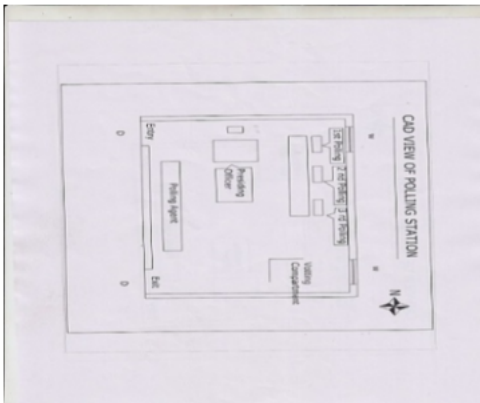

নির্বাচক নিবন্ধন আধিকারিকের স্বাক্ষর

Nazri Naksha

Google Map View

Polling Station Building Front View

Polling Station Front View

Cad View

Key MAP View

1 নাম : সুপেন বাউরী পিতার নাম: হারু বাউরী বাড়ির নং : n0027 বয়স : 50 লিঙ্গ : পুরুষ	WNM0300996 ফটো উপলব্ধ	2 নাম : অম্বিকা বাউরী স্বামীর নাম: ধর্মদাস বাউরী বাড়ির নং : n0027 বয়স : 40 লিঙ্গ : মহিলা	GPP2206845 ফটো উপলব্ধ	3 নাম : ধর্মদাস বাউরী পিতার নাম: হারু বাউরী বাড়ির নং : n0027 বয়স : 44 লিঙ্গ : পুরুষ	GPP2205318 ফটো উপলব্ধ
4 নাম : দুর্গোধন বাউরী পিতার নাম: হারু বাউরী বাড়ির নং : n0027 বয়স : 49 লিঙ্গ : পুরুষ	GPP1230788 ফটো উপলব্ধ	5 নাম : কল্যাণী বাউরী স্বামীর নাম: হারু বাউরী বাড়ির নং : n0027 বয়স : 66 লিঙ্গ : মহিলা	GPP1233154 ফটো উপলব্ধ	6 নাম : প্রথমী বাউরী স্বামীর নাম: রাজা বাউরী বাড়ির নং : n0026 বয়স : 36 লিঙ্গ : মহিলা	WNM1527514 ফটো উপলব্ধ
7 নাম : বচন বাউরী পিতার নাম: তারাপদ বাউরী বাড়ির নং : n0026 বয়স : 37 লিঙ্গ : পুরুষ	WNM0300921 ফটো উপলব্ধ	8 নাম : পানী বাউরী স্বামীর নাম: সঞ্জয় বাউরী বাড়ির নং : n0026 বয়স : 40 লিঙ্গ : মহিলা	GPP2206837 ফটো উপলব্ধ	9 নাম : সঞ্জয় বাউরী পিতার নাম: তারু বাউরী বাড়ির নং : n0026 বয়স : 46 লিঙ্গ : পুরুষ	GPP1230747 ফটো উপলব্ধ
10 নাম : ভিক্ষা বাউরী স্বামীর নাম: তারু বাউরী বাড়ির নং : n0026 বয়স : 63 লিঙ্গ : মহিলা	WB/35/240/198139 ফটো উপলব্ধ	11 নাম : সুশান্ত বাউরী পিতার নাম: কিরীটা বাউরী বাড়ির নং : এন0004 বয়স : 21 লিঙ্গ : পুরুষ	WNM2651610 ফটো উপলব্ধ	12 নাম : উজ্জল বাউরী পিতার নাম: মেঘনাথ বাউরী বাড়ির নং : n0025 বয়স : 33 লিঙ্গ : পুরুষ	WNM1527563 ফটো উপলব্ধ
13 নাম : জহর বাউরী পিতার নাম: সত্যনারায়ন বাউরী বাড়ির নং : n0025 বয়স : 39 লিঙ্গ : পুরুষ	WNM0973586 ফটো উপলব্ধ	14 নাম : তারা বাউরী স্বামীর নাম: মিহির বাউরী বাড়ির নং : n0025 বয়স : 45 লিঙ্গ : মহিলা	GPP1306604 ফটো উপলব্ধ	15 নাম : মিহির বাউরী পিতার নাম: রাখু বাউরী বাড়ির নং : n0025 বয়স : 51 লিঙ্গ : পুরুষ	GPP1230713 ফটো উপলব্ধ
16 নাম : বানী বাউরী স্বামীর নাম: মেঘু বাউরী বাড়ির নং : n0025 বয়স : 57 লিঙ্গ : মহিলা	WB/35/240/198181 ফটো উপলব্ধ	17 নাম : মেঘু বাউরী পিতার নাম: রাখু বাউরী বাড়ির নং : n0025 বয়স : 59 লিঙ্গ : পুরুষ	GPP1230366 ফটো উপলব্ধ	18 নাম : সহাগী বাউরী স্বামীর নাম: দুগাই বাউরী বাড়ির নং : n0024 বয়স : 56 লিঙ্গ : মহিলা	GPP1233196 ফটো উপলব্ধ
19 নাম : দুগাই বাউরী পিতার নাম: পিরু বাউরী বাড়ির নং : n0024 বয়স : 58 লিঙ্গ : পুরুষ	GPP1234525 ফটো উপলব্ধ	20 নাম : মমতা বাউরী স্বামীর নাম: জীবন বাউরী বাড়ির নং : n0023 বয়স : 50 লিঙ্গ : মহিলা	GPP1234517 ফটো উপলব্ধ	21 নাম : জীবন বাউরী পিতার নাম: রবি বাউরী বাড়ির নং : n0023 বয়স : 51 লিঙ্গ : পুরুষ	GPP1234509 ফটো উপলব্ধ
22 নাম : পূর্ণিমা বাউরী স্বামীর নাম: বাসুদেব বাউরী বাড়ির নং : n0023 বয়স : 46 লিঙ্গ : মহিলা	GPP1306620 ফটো উপলব্ধ	23 নাম : জনপুকি বাউরী স্বামীর নাম: রবি বাউরী বাড়ির নং : n0023 বয়স : 79 লিঙ্গ : মহিলা	WB/35/240/198180 ফটো উপলব্ধ	24 নাম : আত্মদী বাউরী স্বামীর নাম: সুধীর বাউরী বাড়ির নং : n0022 বয়স : 67 লিঙ্গ : মহিলা	WB/35/240/198265 ফটো উপলব্ধ
25 নাম : গুরুপদ বাউরী পিতার নাম: মঙ্গল বাউরী বাড়ির নং : n0021 বয়স : 38 লিঙ্গ : পুরুষ	WNM1527423 ফটো উপলব্ধ	26 নাম : লুধী বাউরী স্বামীর নাম: মঙ্গল বাউরী বাড়ির নং : n0021 বয়স : 62 লিঙ্গ : মহিলা	GPP1230317 ফটো উপলব্ধ	27 নাম : মঙ্গল বাউরী পিতার নাম: অপিন্দ বাউরী বাড়ির নং : n0021 বয়স : 64 লিঙ্গ : পুরুষ	GPP1230309 ফটো উপলব্ধ
28 নাম : প্রদীপ কুং বাউরী পিতার নাম: পাতু বাউরী বাড়ির নং : n0020 বয়স : 33 লিঙ্গ : পুরুষ	WNM1527613 ফটো উপলব্ধ	29 নাম : দিলীপ কুমার বাউরী মায়ের নাম: মালতী বাউরী বাড়ির নং : n0020 বয়স : 36 লিঙ্গ : পুরুষ	WNM0973313 ফটো উপলব্ধ	30 নাম : মালতী বাউরী স্বামীর নাম: পাতু বাউরী বাড়ির নং : n0020 বয়স : 58 লিঙ্গ : মহিলা	GPP1306133 ফটো উপলব্ধ