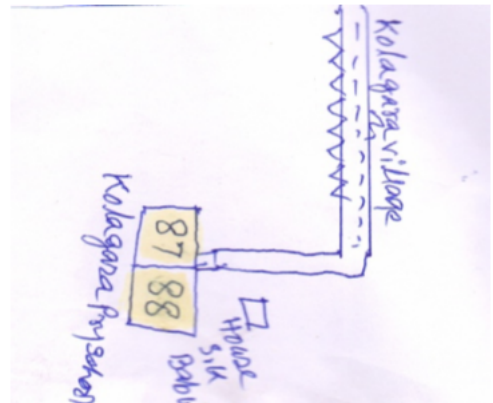

নির্বাচক নিবন্ধন আধিকারিকের স্বাক্ষর

Nazri Naksha

Google Map View

Polling Station Building Front View

Polling Station Front View

Cad View

Key MAP View

1 নাম : তাইমুনা বিবি স্বামীর নাম: জানমহম্মাদ বাড়ির নং : n0025 বয়স : 76 লিঙ্গ : মহিলা	GPP2215978 ফটো উপলব্ধ	2 নাম : ফাইমা বিবি স্বামীর নাম: সেক আলামিন বাড়ির নং : n0027 বয়স : 34 লিঙ্গ : মহিলা	WNM1619949 ফটো উপলব্ধ	3 নাম : সেক আলামিন পিতার নাম: সেক আলিম বাড়ির নং : n0027 বয়স : 33 লিঙ্গ : পুরুষ	WNM1619956 ফটো উপলব্ধ
4 নাম : সকিমা বিবি স্বামীর নাম: আলিম বাড়ির নং : n0027 বয়স : 53 লিঙ্গ : মহিলা	GPP2216034 ফটো উপলব্ধ	5 নাম : জায়েদা বিবি স্বামীর নাম: মজফফর বাড়ির নং : n0030 বয়স : 58 লিঙ্গ : মহিলা	GPP2216075 ফটো উপলব্ধ	6 নাম : মজফফর সেখ পিতার নাম: রুস্তম সেখ বাড়ির নং : n0030 বয়স : 61 লিঙ্গ : পুরুষ	GPP2216083 ফটো উপলব্ধ
7 নাম : সামিনুর বিবি স্বামীর নাম: সাত্তার বাড়ির নং : n0030 বয়স : 66 লিঙ্গ : মহিলা	GPP2216067 ফটো উপলব্ধ	8 নাম : সেখ নূর আলম পিতার নাম: সেখ আলিম বাড়ির নং : n0027 বয়স : 26 লিঙ্গ : পুরুষ	WNM2012383 ফটো উপলব্ধ	9 নাম : সেখ কমরুদ্দিন পিতার নাম: সেখ জান মুহম্মাদ বাড়ির নং : n0025 বয়স : 56 লিঙ্গ : পুরুষ	GPP1831379 ফটো উপলব্ধ
10 নাম : রাজিয়া বিবি স্বামীর নাম: আলম বাড়ির নং : n0025 বয়স : 56 লিঙ্গ : মহিলা	GPP2215994 ফটো উপলব্ধ	11 নাম : নূরইসলাস সেখ পিতার নাম: জানমহম্মাদ সেখ বাড়ির নং : n0025 বয়স : 53 লিঙ্গ : পুরুষ	GPP2216000 ফটো উপলব্ধ	12 নাম : আলম সেখ পিতার নাম: জানমহম্মাদ সেখ বাড়ির নং : n0025 বয়স : 60 লিঙ্গ : পুরুষ	GPP2569689 ফটো উপলব্ধ
13 নাম : সেখ আলিম পিতার নাম: বক্কর সেখ বাড়ির নং : n0027 বয়স : 61 লিঙ্গ : পুরুষ	GPP2216026 ফটো উপলব্ধ	14 নাম : সেখ অস্লামুদীন পিতার নাম: সেখ আলিম বাড়ির নং : n0124 বয়স : 31 লিঙ্গ : পুরুষ	WNM2012326 ফটো উপলব্ধ	15 নাম : মোহাম্মদ ইলিয়াস পিতার নাম: মোহাম্মদ আমানত হুসেন বাড়ির নং : এন0025 বয়স : 55 লিঙ্গ : পুরুষ	WNM2411346 ফটো উপলব্ধ
16 নাম : অসীমা খাতুন স্বামীর নাম: দিলখুশ শেখ বাড়ির নং : এন0025 বয়স : 31 লিঙ্গ : মহিলা	WNM2497220 ফটো উপলব্ধ	17 নাম : রফিকুল খাতুন স্বামীর নাম: জুমান মরল বাড়ির নং : এন0025 বয়স : 24 লিঙ্গ : মহিলা	WNM2496503 ফটো উপলব্ধ	18 নাম : স্ক মুন্সিকন পিতার নাম: স্ক নূর ইসলাম বাড়ির নং : এন0025 বয়স : 24 লিঙ্গ : পুরুষ	WNM2496644 ফটো উপলব্ধ
19 নাম : সেখ গোলাম পিতার নাম: সেখ বক্কর বাড়ির নং : n0027 বয়স : 48 লিঙ্গ : পুরুষ	GPP2216042 ফটো উপলব্ধ	20 নাম : সানিজা বিবি স্বামীর নাম: গোলাম সেখ বাড়ির নং : n0027 বয়স : 41 লিঙ্গ : মহিলা	WNM2012359 ফটো উপলব্ধ	21 নাম : আসমা বিবি স্বামীর নাম: কমরুদ্দিন সেখ বাড়ির নং : n0025 বয়স : 36 লিঙ্গ : মহিলা	WNM1985506 ফটো উপলব্ধ
22 নাম : নূরবানু বিবি পিতার নাম: সেখ মজফফর বাড়ির নং : এন0030 বয়স : 28 লিঙ্গ : মহিলা	WNM2188969 ফটো উপলব্ধ	23 নাম : সেখ আজহারউদ্দিন পিতার নাম: সেখ মজফফর বাড়ির নং : এন0030 বয়স : 27 লিঙ্গ : পুরুষ	WNM2189058 ফটো উপলব্ধ	24 নাম : আরিয়া বিবি অন্যান্য: কমরুদ্দিন সেখ বাড়ির নং : n0025 বয়স : 39 লিঙ্গ : মহিলা	WNM2328490 ফটো উপলব্ধ
25 নাম : শেখ আমির পিতার নাম: সেখ আসাদ বাড়ির নং : N0050 বয়স : 24 লিঙ্গ : পুরুষ	WNM2307601 ফটো উপলব্ধ	26 নাম : সজিরুদীন মরল পিতার নাম: অজু মরল বাড়ির নং : এন0053 বয়স : 25 লিঙ্গ : পুরুষ	WNM2411676 ফটো উপলব্ধ	27 নাম : জবির কাজি পিতার নাম: মুজিদ কাজি বাড়ির নং : এন0025 বয়স : 22 লিঙ্গ : পুরুষ	WNM2497949 ফটো উপলব্ধ
28 নাম : রফি র স্ক পিতার নাম: রহিম স্ক বাড়ির নং : এন0025 বয়স : 33 লিঙ্গ : পুরুষ	WNM2499093 ফটো উপলব্ধ	29 নাম : শেখ ফিরোজ পিতার নাম: শেখ আব্দুল রহিম বাড়ির নং : n0031 বয়স : 40 লিঙ্গ : পুরুষ	GPP2755213 ফটো উপলব্ধ	30 নাম : গুলেস্তা খাতুন স্বামীর নাম: সেক ফিরোজ বাড়ির নং : এন0031 বয়স : 31 লিঙ্গ : মহিলা	WNM2412492 ফটো উপলব্ধ