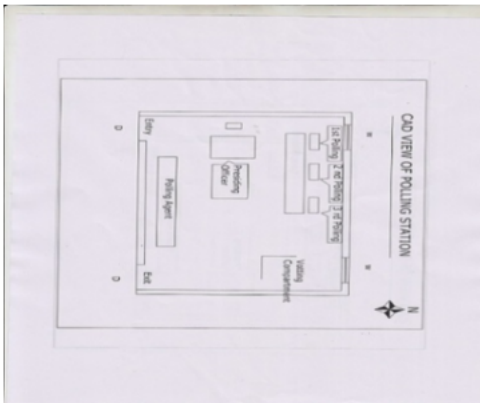

নির্বাচক নিবন্ধন আধিকারিকের স্বাক্ষর

Nazri Naksha

Google Map View

Polling Station Building Front View

Polling Station Front View

Cad View

Key MAP View

বিধানসভা নির্বাচনক্ষেত্রের নং, নাম : 245-পাড়া  
ভাগ নং, নাম : 1-বামুনকুলি,সরাককুলি,বাউরিকুলি