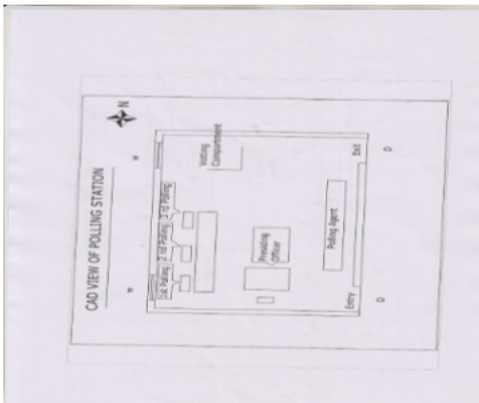

নির্বাচক নিবন্ধন আধিকারিকের স্বাক্ষর

Nazri Naksha

Google Map View

Polling Station Building Front View

Polling Station Front View

Cad View

Key MAP View

বিধানসভা নির্বাচনক্ষেত্রের নং, নাম : 245-পাড়া  
ভাগ নং, নাম : 1-মনগ্রাম,সরাককুলি,বাউরী-বাগদী-মাল-গঁরাইপাড়া