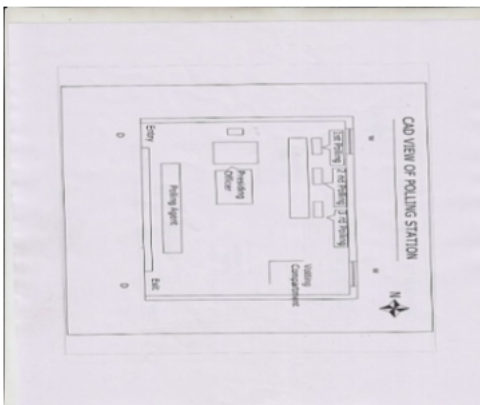

নির্বাচক নিবন্ধন আধিকারিকের স্বাক্ষর

Nazri Naksha

Google Map View

Polling Station Building Front View

Polling Station Front View

Cad View

Key MAP View

1 নাম : গনেশ কর্মকার পিতার নাম: কৃষ্ণপদ কর্মকার বাড়ির নং : n0030 বয়স : 49 লিঙ্গ : পুরুষ	GPP1309202 ফটো উপলব্ধ	2 নাম : রামপদ কর্মকার পিতার নাম: সুবল কর্মকার বাড়ির নং : n0031 বয়স : 33 লিঙ্গ : পুরুষ	WNM1530575 ফটো উপলব্ধ	3 নাম : শ্যামাপদ কর্মকার পিতার নাম: সুবল কর্মকার বাড়ির নং : n0031 বয়স : 27 লিঙ্গ : পুরুষ	WNM2013167 ফটো উপলব্ধ
4 নাম : বেবী কর্মকার স্বামীর নাম: গনেশ কর্মকার বাড়ির নং : n0030 বয়স : 30 লিঙ্গ : মহিলা	WNM1912799 ফটো উপলব্ধ	5 নাম : চম্পা কর্মকার স্বামীর নাম: কার্তিক কর্মকার বাড়ির নং : n0030 বয়স : 34 লিঙ্গ : মহিলা	WNM1912807 ফটো উপলব্ধ	6 নাম : সরস্বতী কর্মকার স্বামীর নাম: বানেশ্বর কর্মকার বাড়ির নং : এন০০৩০ বয়স : 25 লিঙ্গ : মহিলা	WNM2190379 ফটো উপলব্ধ
7 নাম : বানেশ্বর কর্মকার পিতার নাম: কৃষ্ণপদ কর্মকার বাড়ির নং : n0030 বয়স : 41 লিঙ্গ : পুরুষ	GPP2221372 ফটো উপলব্ধ	8 নাম : বিজলা কর্মকার স্বামীর নাম: কৃষ্ণপদ কর্মকার বাড়ির নং : n0030 বয়স : 75 লিঙ্গ : মহিলা	WNM2534279 ফটো উপলব্ধ	9 নাম : আদরা কর্মকার স্বামীর নাম: শ্রীদাম কর্মকার বাড়ির নং : n0032 বয়স : 53 লিঙ্গ : মহিলা	GPP1203322 ফটো উপলব্ধ
10 নাম : চায়না কর্মকার স্বামীর নাম: পরেশ কর্মকার বাড়ির নং : n0031 বয়স : 37 লিঙ্গ : মহিলা	WNM1621655 ফটো উপলব্ধ	11 নাম : পরেশ কর্মকার পিতার নাম: রাখহরি কর্মকার বাড়ির নং : n0031 বয়স : 51 লিঙ্গ : পুরুষ	WB/35/240/222009 ফটো উপলব্ধ	12 নাম : জ্যোৎস্না কর্মকার স্বামীর নাম: বলরাম কর্মকার বাড়ির নং : n0031 বয়স : 38 লিঙ্গ : মহিলা	GPP2755502 ফটো উপলব্ধ
13 নাম : বলরাম কর্মকার পিতার নাম: রাখহরি কর্মকার বাড়ির নং : n0031 বয়স : 53 লিঙ্গ : পুরুষ	GPP1202910 ফটো উপলব্ধ	14 নাম : আনন্দ কর্মকার পিতার নাম: শ্রীদাম কর্মকার বাড়ির নং : n0031 বয়স : 29 লিঙ্গ : পুরুষ	WNM1840990 ফটো উপলব্ধ	15 নাম : বুলুরানী কর্মকার স্বামীর নাম: সুবল কর্মকার বাড়ির নং : n0031 বয়স : 30 লিঙ্গ : মহিলা	WNM2616803 ফটো উপলব্ধ
16 নাম : উত্তম কুমার কর্মকার পিতার নাম: কৃষ্ণপদ কর্মকার বাড়ির নং : n0030 বয়স : 40 লিঙ্গ : পুরুষ	GPP2221380 ফটো উপলব্ধ	17 নাম : কার্তিক কর্মকার পিতার নাম: কৃষ্ণপদ কর্মকার বাড়ির নং : n0030 বয়স : 42 লিঙ্গ : পুরুষ	GPP1202951 ফটো উপলব্ধ	18 নাম : পাপু কর্মকার পিতার নাম: বলরাম কর্মকার বাড়ির নং : এন0031 বয়স : 23 লিঙ্গ : পুরুষ	WNM2381697 ফটো উপলব্ধ
19 নাম : মাপুরী বাউরী স্বামীর নাম: রাজু বাউরী বাড়ির নং : n0079 বয়স : 36 লিঙ্গ : মহিলা	WNM1402957 ফটো উপলব্ধ	20 নাম : অষ্টমী বাউরী স্বামীর নাম: দুয়ারী বাউরী বাড়ির নং : n0079 বয়স : 52 লিঙ্গ : মহিলা	GPP2220325 ফটো উপলব্ধ	21 নাম : দুয়ারী বাউরী পিতার নাম: কিষন বাউরী বাড়ির নং : n0079 বয়স : 55 লিঙ্গ : পুরুষ	GPP2220317 ফটো উপলব্ধ
22 নাম : কল্যানী বাউরী স্বামীর নাম: গৌড়র বাউরী বাড়ির নং : n0079 বয়স : 42 লিঙ্গ : মহিলা	GPP1836063 ফটো উপলব্ধ	23 নাম : গৌড়র বাউরী পিতার নাম: কিষ্ক বাউরী বাড়ির নং : n0079 বয়স : 50 লিঙ্গ : পুরুষ	GPP1307016 ফটো উপলব্ধ	24 নাম : কালিদাসী কামিন স্বামীর নাম: কিষ্ক বাউরী বাড়ির নং : n0079 বয়স : 71 লিঙ্গ : মহিলা	GPP1307040 ফটো উপলব্ধ
25 নাম : রাজু বাউরী পিতার নাম: কিষন বাউরী বাড়ির নং : n0079 বয়স : 42 লিঙ্গ : পুরুষ	GPP2700839 ফটো উপলব্ধ	26 নাম : কাঞ্চন বরি পিতার নাম: গৌড়র বাউরী বাড়ির নং : এন0079 বয়স : 21 লিঙ্গ : পুরুষ	WNM2542892 ফটো উপলব্ধ	27 নাম : দিনেশ বাউরী পিতার নাম: দ্বারিকা বাউরী বাড়ির নং : N0079 বয়স : 24 লিঙ্গ : পুরুষ	WNM2307643 ফটো উপলব্ধ
28 নাম : রাজেশ বাউরী পিতার নাম: দ্বনিকা বাউরী বাড়ির নং : N0079 বয়স : 25 লিঙ্গ : পুরুষ	WNM2307627 ফটো উপলব্ধ	29 নাম : সুজিত বাউরী পিতার নাম: গৌড়র বাউরী বাড়ির নং : নু79 বয়স : 20 লিঙ্গ : পুরুষ	WNM2664092 ফটো উপলব্ধ	30 নাম : চঞ্চলা কৈবর্ত স্বামীর নাম: ভজু কৈবর্ত বাড়ির নং : n0009 বয়স : 37 লিঙ্গ : মহিলা	WNM0975441 ফটো উপলব্ধ