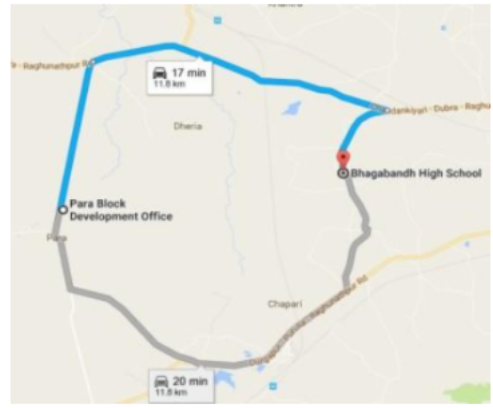

নির্বাচক নিবন্ধন আধিকারিকের স্বাক্ষর

Nazri Naksha

Google Map View

Polling Station Building Front View

Polling Station Front View

Cad View

Key MAP View

বিধানসভা নির্বাচনক্ষেত্রের নং, নাম : 245-পাড়া  
ভাগ নং, নাম : 1-ভাগাবাঁধ,সরাকপাড়া,কুমারপাড়া,কর্মকারপাড়া