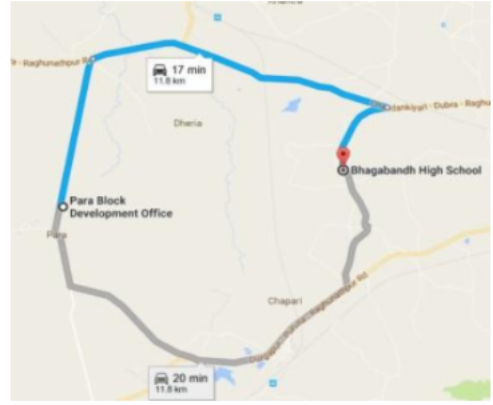

নির্বাচক নিবন্ধন আধিকারিকের স্বাক্ষর

Nazri Naksha

Google Map View

Polling Station Building Front View

Polling Station Front View

Cad View

Key MAP View

বিধানসভা নির্বাচনক্ষেত্রের নং, নাম : 245-পাড়া
ভাগ নং, নাম : 1-ভাগাবাঁধ,কুলগোড়া,কুস্তকারপাড়া,বাউরীপাড়া