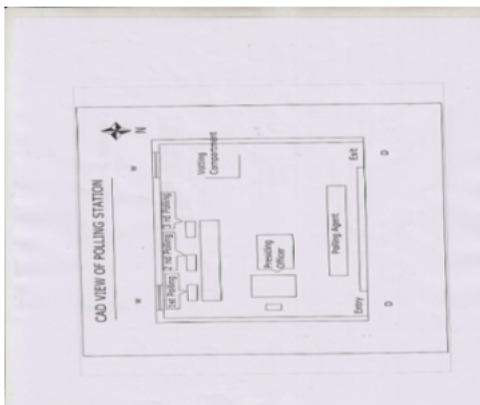

নির্বাচক নিবন্ধন আধিকারিকের স্বাক্ষর

Nazri Naksha

Google Map View

Polling Station Building Front View

Polling Station Front View

Cad View

Key MAP View

1 নাম : ঠাকুরমনি বাস্কো স্বামীর নাম: নারায়ণ বাস্কো বাড়ির নং : n0092 বয়স : 65 লিঙ্গ : মহিলা	ZJZ2612869 ফটো উপলব্ধ	2 নাম : অরুণ কর্মকার পিতার নাম: শঙ্কর কর্মকার বাড়ির নং : এন0014 বয়স : 23 লিঙ্গ : পুরুষ	ZJZ2664985 ফটো উপলব্ধ	3 নাম : লেখনী কর্মকার স্বামীর নাম: লবন কর্মকার বাড়ির নং : n0014 বয়স : 28 লিঙ্গ : মহিলা	ZJZ2002350 ফটো উপলব্ধ
4 নাম : কারলা কর্মকার স্বামীর নাম: শরত কর্মকার বাড়ির নং : n0014 বয়স : 68 লিঙ্গ : মহিলা	KFG2927804 ফটো উপলব্ধ	5 নাম : কৃষ্ণপদ কর্মকার পিতার নাম: যতীলাল কর্মকার বাড়ির নং : n0014 বয়স : 64 লিঙ্গ : পুরুষ	KFG2927812 ফটো উপলব্ধ	6 নাম : চম্পা কর্মকার স্বামীর নাম: পতিত কর্মকার বাড়ির নং : n0014 বয়স : 35 লিঙ্গ : মহিলা	ZJZ1378892 ফটো উপলব্ধ
7 নাম : প্রদীপ কর্মকার পিতার নাম: বিজয় কর্মকার বাড়ির নং : n0014 বয়স : 35 লিঙ্গ : পুরুষ	ZJZ1209014 ফটো উপলব্ধ	8 নাম : সবন কর্মকার পিতার নাম: বলরাম কর্মকার বাড়ির নং : n0014 বয়স : 34 লিঙ্গ : পুরুষ	ZJZ1753201 ফটো উপলব্ধ	9 নাম : পতিত কর্মকার পিতার নাম: কৃষ্ণপদ কর্মকার বাড়ির নং : n0014 বয়স : 37 লিঙ্গ : পুরুষ	ZJZ0000018 ফটো উপলব্ধ
10 নাম : পারুল কর্মকার স্বামীর নাম: রঞ্জিত কর্মকার বাড়ির নং : n0014 বয়স : 37 লিঙ্গ : মহিলা	KFG3810025 ফটো উপলব্ধ	11 নাম : রঞ্জিত কর্মকার পিতার নাম: কৃষ্ণপদ কর্মকার বাড়ির নং : n0014 বয়স : 39 লিঙ্গ : পুরুষ	KFG3442308 ফটো উপলব্ধ	12 নাম : সুন্দরা কর্মকার স্বামীর নাম: শঙ্কর কর্মকার বাড়ির নং : n0014 বয়স : 41 লিঙ্গ : মহিলা	KFG3763224 ফটো উপলব্ধ
13 নাম : বলরাম কর্মকার পিতার নাম: যতীলাল কর্মকার বাড়ির নং : n0014 বয়স : 58 লিঙ্গ : পুরুষ	KFG2927838 ফটো উপলব্ধ	14 নাম : সিলু কর্মকার স্বামীর নাম: সবন কর্মকার বাড়ির নং : n0014 বয়স : 31 লিঙ্গ : মহিলা	ZJZ1753342 ফটো উপলব্ধ	15 নাম : বিজলা কর্মকার স্বামীর নাম: কৃষ্ণপদ কর্মকার বাড়ির নং : n0014 বয়স : 58 লিঙ্গ : মহিলা	KFG2927820 ফটো উপলব্ধ
16 নাম : লবন কর্মকার পিতার নাম: বলরাম কর্মকার বাড়ির নং : n0014 বয়স : 29 লিঙ্গ : পুরুষ	ZJZ2002343 ফটো উপলব্ধ	17 নাম : পবন কর্মকার পিতার নাম: বিজয় কর্মকার বাড়ির নং : n0014 বয়স : 28 লিঙ্গ : পুরুষ	ZJZ2002186 ফটো উপলব্ধ	18 নাম : অচিন্ত্য টুডু পিতার নাম: জগত টুডু বাড়ির নং : n0052 বয়স : 52 লিঙ্গ : পুরুষ	WB/35/241/000454 ফটো উপলব্ধ
19 নাম : মঞ্জয় টুডু পিতার নাম: সুনীল টুডু বাড়ির নং : n0160 বয়স : 27 লিঙ্গ : পুরুষ	ZJZ2225738 ফটো উপলব্ধ	20 নাম : মহালয়া টুডু পিতার নাম: অচিন্ত্য টুডু বাড়ির নং : n0052 বয়স : 26 লিঙ্গ : পুরুষ	ZJZ2192177 ফটো উপলব্ধ	21 নাম : শিবশঙ্কর টুডু পিতার নাম: অচিন্ত্য টুডু বাড়ির নং : রায়বাঁধ বয়স : 21 লিঙ্গ : পুরুষ	ZJZ2618619 ফটো উপলব্ধ
22 নাম : বাজারমনি টুডু স্বামীর নাম: লক্ষীদাস টুডু বাড়ির নং : এন0138 বয়স : 25 লিঙ্গ : মহিলা	ZJZ2590248 ফটো উপলব্ধ	23 নাম : সরস্বতী টুডু পিতার নাম: সুনীল টুডু বাড়ির নং : রায়বাঁধ বয়স : 21 লিঙ্গ : মহিলা	ZJZ2618593 ফটো উপলব্ধ	24 নাম : গণেশ টুডু পিতার নাম: সুনীল টুডু বাড়ির নং : জোড়বেড়িয়া বয়স : 21 লিঙ্গ : পুরুষ	ZJZ2618650 ফটো উপলব্ধ
25 নাম : সোহাগী টুডু স্বামীর নাম: কান্তিক টুডু বাড়ির নং : N0160 বয়স : 26 লিঙ্গ : মহিলা	ZJZ2397925 ফটো উপলব্ধ	26 নাম : রাজু টুডু পিতার নাম: চাঁদ টুডু বাড়ির নং : এন0132 বয়স : 23 লিঙ্গ : পুরুষ	ZJZ2456606 ফটো উপলব্ধ	27 নাম : উমেশ বাস্কো পিতার নাম: শঙ্কর বাস্কো বাড়ির নং : এন0116 বয়স : 26 লিঙ্গ : পুরুষ	ZJZ2664977 ফটো উপলব্ধ
28 নাম : রুপমনি হাঁসদা স্বামীর নাম: মানসিং হাঁসদা বাড়ির নং : n0100 বয়স : 62 লিঙ্গ : মহিলা	WB/35/241/000238 ফটো উপলব্ধ	29 নাম : মঞ্জুড়া বাস্কো পিতার নাম: নারায়ণ বাস্কো বাড়ির নং : n0100 বয়স : 44 লিঙ্গ : পুরুষ	KFG3763372 ফটো উপলব্ধ	30 নাম : সুমিতা বাস্কো স্বামীর নাম: গণেশ মুরমু বাড়ির নং : n0100 বয়স : 34 লিঙ্গ : মহিলা	ZJZ1209410 ফটো উপলব্ধ