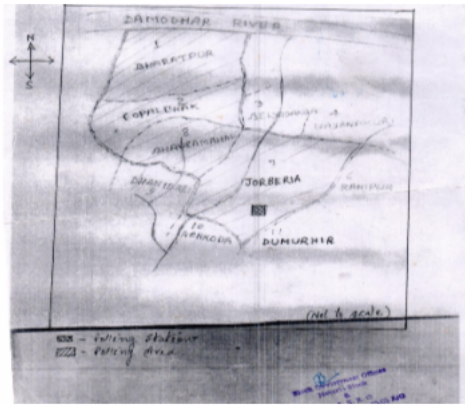

Nazri Naksha