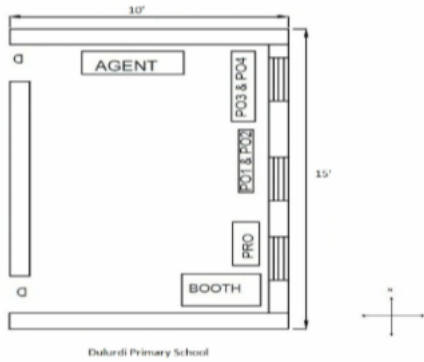

নির্বাচক নিবন্ধন আধিকারিকের স্বাক্ষর

Nazri Naksha

Google Map View

Polling Station Building Front View

Polling Station Front View

Cad View

Key MAP View

1 নাম : সেক সবদল পিতার নাম: ইশাহক বাড়ির নং : n0134 বয়স : 38 লিঙ্গ : পুরুষ	ZJZ1576420 ফটো উপলব্ধ	2 নাম : সেক ইশাহক পিতার নাম: ইশাহক বাড়ির নং : n0135 বয়স : 34 লিঙ্গ : পুরুষ	ZJZ1576438 ফটো উপলব্ধ	3 নাম : এসরাতুন বিবি পিতার নাম: ইশাহক সেক বাড়ির নং : n0136 বয়স : 59 লিঙ্গ : মহিলা	ZJZ1576743 ফটো উপলব্ধ
4 নাম : সেখ সাদিক পিতার নাম: সেখ সামিজুল বাড়ির নং : n0137 বয়স : 49 লিঙ্গ : পুরুষ	KFG3404043 ফটো উপলব্ধ	5 নাম : সাহাজান সেক পিতার নাম: সেক ইশাহক বাড়ির নং : n0133 বয়স : 27 লিঙ্গ : পুরুষ	ZJZ2268258 ফটো উপলব্ধ	6 নাম : সেক ইশাহক পিতার নাম: ইশাহক বাড়ির নং : n0133 বয়স : 64 লিঙ্গ : পুরুষ	ZJZ1576412 ফটো উপলব্ধ
7 নাম : সেক ইশাহক পিতার নাম: ইশাহক বাড়ির নং : n0128 বয়স : 32 লিঙ্গ : পুরুষ	ZJZ1576446 ফটো উপলব্ধ	8 নাম : মহম্মদ আখতার আনসারি পিতার নাম: মহম্মদ ইয়াকুব আনসারি বাড়ির নং : n0130 বয়স : 78 লিঙ্গ : পুরুষ	KFG3173671 ফটো উপলব্ধ	9 নাম : সেরিনা বিবি স্বামীর নাম: মোহম্মদ এসরার আনসারি বাড়ির নং : এন0028 বয়স : 34 লিঙ্গ : মহিলা	ZJZ2576163 ফটো উপলব্ধ
10 নাম : সোনালী বাউরী স্বামীর নাম: শ্রীমন্ত বাউরী বাড়ির নং : এন0097 বয়স : 27 লিঙ্গ : মহিলা	ZJZ2576239 ফটো উপলব্ধ	11 নাম : রীতা বাউরী পিতার নাম: তপন বাউরী বাড়ির নং : নং000 বয়স : 24 লিঙ্গ : মহিলা	ZJZ2420891 ফটো উপলব্ধ	12 নাম : অবিনাশ বাউরী পিতার নাম: রাজু বাউরী বাড়ির নং : এন0065 বয়স : 22 লিঙ্গ : পুরুষ	ZJZ2549715 ফটো উপলব্ধ
13 নাম : অঞ্জনা বাউরী স্বামীর নাম: বিশুজিৎ বাউরী বাড়ির নং : এন000 বয়স : 24 লিঙ্গ : মহিলা	ZJZ2444990 ফটো উপলব্ধ	14 নাম : রমেশ বাউরী পিতার নাম: শিবু বাউরী বাড়ির নং : এন0070 বয়স : 25 লিঙ্গ : পুরুষ	ZJZ2669521 ফটো উপলব্ধ	15 নাম : পূর্ণিমা বাউরী স্বামীর নাম: রঞ্জিত বাউরী বাড়ির নং : এন0078 বয়স : 38 লিঙ্গ : মহিলা	ZJZ2669471 ফটো উপলব্ধ
16 নাম : সুরেশ বাউরী পিতার নাম: শিবু বাউরী বাড়ির নং : এন0070 বয়স : 27 লিঙ্গ : পুরুষ	ZJZ2669646 ফটো উপলব্ধ	17 নাম : রবীন বাউরী পিতার নাম: পবন বাউরী বাড়ির নং : এন0068 বয়স : 24 লিঙ্গ : পুরুষ	ZJZ2650372 ফটো উপলব্ধ	18 নাম : সৌরভ বাউরী পিতার নাম: বিনয় বাউরী বাড়ির নং : এন0073 বয়স : 21 লিঙ্গ : পুরুষ	ZJZ2650463 ফটো উপলব্ধ
19 নাম : জয়দেব বাউরী পিতার নাম: নিবরন বৌরী বাড়ির নং : এন0094 বয়স : 24 লিঙ্গ : পুরুষ	ZJZ2659696 ফটো উপলব্ধ	20 নাম : রুপা বাউরী স্বামীর নাম: সচিন বৌরী বাড়ির নং : এন0152 বয়স : 24 লিঙ্গ : মহিলা	ZJZ2654564 ফটো উপলব্ধ	21 নাম : পিংকু বাউরী স্বামীর নাম: মনোজ বরি বাড়ির নং : এন0072 বয়স : 25 লিঙ্গ : মহিলা	ZJZ2655066 ফটো উপলব্ধ
22 নাম : মিতালী বাউরী পিতার নাম: বিনোদ বাউরী বাড়ির নং : n0014 বয়স : 30 লিঙ্গ : মহিলা	ZJZ2268126 ফটো উপলব্ধ	23 নাম : অনন্ত বাউরী পিতার নাম: মঙ্গল বাউরী বাড়ির নং : n0065 বয়স : 27 লিঙ্গ : পুরুষ	ZJZ2268266 ফটো উপলব্ধ	24 নাম : দিনেশ বাউরী পিতার নাম: শিবু বাউরী বাড়ির নং : এন0070 বয়স : 22 লিঙ্গ : পুরুষ	ZJZ2670008 ফটো উপলব্ধ
25 নাম : গুণেশ্বর বাউরী পিতার নাম: বাবুলাল বাউরী বাড়ির নং : n0081 বয়স : 65 লিঙ্গ : পুরুষ	KFG2657419 ফটো উপলব্ধ	26 নাম : বাপী বাউরী পিতার নাম: দুলাল বাউরী বাড়ির নং : n0120 বয়স : 47 লিঙ্গ : পুরুষ	KFG3183225 ফটো উপলব্ধ	27 নাম : গীতা বাউরী স্বামীর নাম: সুভাষ বাউরী বাড়ির নং : n0121 বয়স : 47 লিঙ্গ : মহিলা	KFG3183142 ফটো উপলব্ধ
28 নাম : ধীশু বাউরী পিতার নাম: পবন বাউরী বাড়ির নং : n0068 বয়স : 26 লিঙ্গ : পুরুষ	ZJZ2190692 ফটো উপলব্ধ	29 নাম : মৌসুমী বাউরী স্বামীর নাম: নিত্যানন্দ বাউরী বাড়ির নং : n0064 বয়স : 28 লিঙ্গ : মহিলা	ZJZ2190718 ফটো উপলব্ধ	30 নাম : বিমল বাউরী পিতার নাম: ভাগবৎ বাউরী বাড়ির নং : n0071 বয়স : 54 লিঙ্গ : পুরুষ	KFG2659654 ফটো উপলব্ধ