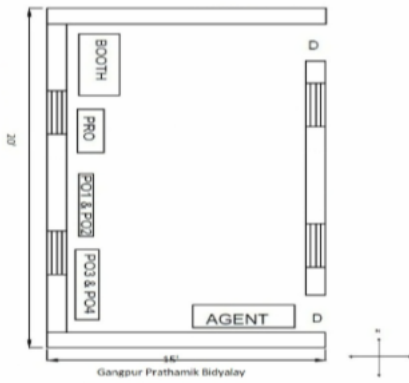

নির্বাচক নিবন্ধন আধিকারিকের স্বাক্ষর

Nazri Naksha

Google Map View

Polling Station Building Front View

Polling Station Front View

Cad View

Key MAP View

1 নাম : রিয়া আচার্য্য পিতার নাম: অখিল আচার্য্য বাড়ির নং : n0273 বয়স : 26 লিঙ্গ : মহিলা	ZJZ2241438 ফটো উপলব্ধ	2 নাম : দুলালী গরাঁই স্বামীর নাম: শান্তনু গরাঁই বাড়ির নং : এন0217 বয়স : 35 লিঙ্গ : মহিলা	ZJZ2268944 ফটো উপলব্ধ	3 নাম : মুনমুন গরাঁই স্বামীর নাম: লল্ট গরাঁই বাড়ির নং : এন0279 বয়স : 28 লিঙ্গ : মহিলা	IEP2000933 ফটো উপলব্ধ
4 নাম : ভগীরথ গরাঁই পিতার নাম: বলরাম গরাঁই বাড়ির নং : n0125 বয়স : 42 লিঙ্গ : পুরুষ	ZJZ1418201 ফটো উপলব্ধ	5 নাম : বিজয় গরাঁই পিতার নাম: কালিচরন গরাঁই বাড়ির নং : n0144 বয়স : 31 লিঙ্গ : পুরুষ	ZJZ1804392 ফটো উপলব্ধ	6 নাম : কালিপদ গরাঁই পিতার নাম: গনেশ গরাঁই বাড়ির নং : n0126 বয়স : 30 লিঙ্গ : পুরুষ	ZJZ1804749 ফটো উপলব্ধ
7 নাম : নারায়ন চন্দ্র গরাঁই পিতার নাম: পাঁচকাড়ি গরাঁই বাড়ির নং : n0153 বয়স : 53 লিঙ্গ : পুরুষ	WB/35/241/240548 ফটো উপলব্ধ	8 নাম : জহরলাল গরাঁই পিতার নাম: পাঁচকাড়ি গরাঁই বাড়ির নং : n0153 বয়স : 64 লিঙ্গ : পুরুষ	WB/35/241/240415 ফটো উপলব্ধ	9 নাম : ষষ্ঠিপদ গরাঁই পিতার নাম: সত্যনারায়ন গরাঁই বাড়ির নং : n0154 বয়স : 53 লিঙ্গ : পুরুষ	KFG2664373 ফটো উপলব্ধ
10 নাম : সুবল গরাঁই পিতার নাম: ক্ষুদিরাম গরাঁই বাড়ির নং : n0076 বয়স : 68 লিঙ্গ : পুরুষ	WB/35/241/240145 ফটো উপলব্ধ	11 নাম : শান্তনা গরাঁই স্বামীর নাম: সুবল গরাঁই বাড়ির নং : n0076 বয়স : 63 লিঙ্গ : মহিলা	KFG0313171 ফটো উপলব্ধ	12 নাম : পুষ্প গরাঁই স্বামীর নাম: সীতারাম গরাঁই বাড়ির নং : n0123 বয়স : 66 লিঙ্গ : মহিলা	WB/35/241/240231 ফটো উপলব্ধ
13 নাম : বিশাখা গরাঁই স্বামীর নাম: হরেকৃষ্ণ গরাঁই বাড়ির নং : n0123 বয়স : 66 লিঙ্গ : মহিলা	WB/35/241/240348 ফটো উপলব্ধ	14 নাম : বলরাম গরাঁই পিতার নাম: নিতাই গরাঁই বাড়ির নং : n0125 বয়স : 67 লিঙ্গ : পুরুষ	WB/35/241/240004 ফটো উপলব্ধ	15 নাম : জবা গরাঁই স্বামীর নাম: বলরাম গরাঁই বাড়ির নং : n0125 বয়স : 61 লিঙ্গ : মহিলা	WB/35/241/240349 ফটো উপলব্ধ
16 নাম : বাদল গরাঁই পিতার নাম: বলরাম গরাঁই বাড়ির নং : n0125 বয়স : 34 লিঙ্গ : পুরুষ	ZJZ1676766 ফটো উপলব্ধ	17 নাম : রাজু গরাঁই পিতার নাম: জহরলাল গরাঁই বাড়ির নং : n0125 বয়স : 29 লিঙ্গ : পুরুষ	ZJZ1942002 ফটো উপলব্ধ	18 নাম : গণেশ গরাঁই পিতার নাম: রক্ষাকর গরাঁই বাড়ির নং : n0126 বয়স : 64 লিঙ্গ : পুরুষ	ZJZ2692200 ফটো উপলব্ধ
19 নাম : পদ্মাবতী গরাঁই স্বামীর নাম: গনেশ গরাঁই বাড়ির নং : n0126 বয়স : 52 লিঙ্গ : মহিলা	ZJZ2777563 ফটো উপলব্ধ	20 নাম : মনেশ গরাঁই পিতার নাম: রক্ষাকর গরাঁই বাড়ির নং : n0126 বয়স : 55 লিঙ্গ : পুরুষ	WB/35/241/240566 ফটো উপলব্ধ	21 নাম : মাধুরী গরাঁই স্বামীর নাম: মনেশ গরাঁই বাড়ির নং : n0126 বয়স : 51 লিঙ্গ : মহিলা	WB/35/241/240624 ফটো উপলব্ধ
22 নাম : পরেশ গরাঁই পিতার নাম: রক্ষাকর গরাঁই বাড়ির নং : n0126 বয়স : 51 লিঙ্গ : পুরুষ	WB/35/241/240363 ফটো উপলব্ধ	23 নাম : বিশ্বনাথ গরাঁই পিতার নাম: রক্ষাকর গরাঁই বাড়ির নং : n0126 বয়স : 49 লিঙ্গ : পুরুষ	WB/35/241/240216 ফটো উপলব্ধ	24 নাম : সিদ্ধেশ্বর গরাঁই পিতার নাম: রক্ষাকর গরাঁই বাড়ির নং : n0126 বয়স : 42 লিঙ্গ : পুরুষ	KFG3469673 ফটো উপলব্ধ
25 নাম : পারুল গরাঁই স্বামীর নাম: পরেশ গরাঁই বাড়ির নং : n0126 বয়স : 47 লিঙ্গ : মহিলা	KFG3191079 ফটো উপলব্ধ	26 নাম : সবিতা গরাঁই স্বামীর নাম: বিশ্বনাথ গরাঁই বাড়ির নং : n0126 বয়স : 43 লিঙ্গ : মহিলা	KFG3469699 ফটো উপলব্ধ	27 নাম : উত্তম গরাঁই পিতার নাম: রক্ষাকর গরাঁই বাড়ির নং : n0126 বয়স : 42 লিঙ্গ : পুরুষ	ZJZ0351700 ফটো উপলব্ধ
28 নাম : রুমা গরাঁই স্বামীর নাম: সিদ্ধেশ্বর গরাঁই বাড়ির নং : n0126 বয়স : 40 লিঙ্গ : মহিলা	KFG3469681 ফটো উপলব্ধ	29 নাম : নমিতা গরাঁই স্বামীর নাম: উত্তম গরাঁই বাড়ির নং : n0126 বয়স : 34 লিঙ্গ : মহিলা	ZJZ1676790 ফটো উপলব্ধ	30 নাম : আলপনা গরাঁই স্বামীর নাম: তিনকড়ি গরাঁই বাড়ির নং : n0152 বয়স : 69 লিঙ্গ : মহিলা	WB/35/241/240230 ফটো উপলব্ধ