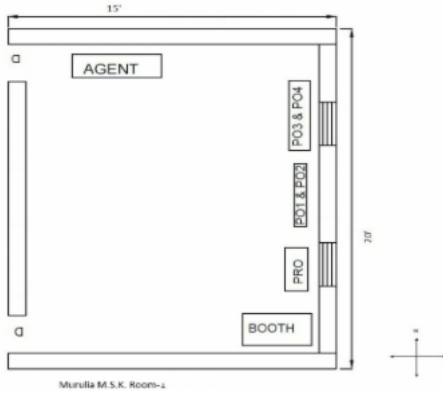

নির্বাচক নিবন্ধন আধিকারিকের স্বাক্ষর

Nazri Naksha

Google Map View

Polling Station Building Front View

Polling Station Front View

Cad View

Key MAP View

1	KFG3643517	ফটো উপলব্ধ	2	ZJZ1575174	ফটো উপলব্ধ	3	ZJZ1677764	ফটো উপলব্ধ
নাম : শেখ নিয়ামত উল্লাহ পিতার নাম: শেখ নেপাল বাড়ির নং : n0040 বয়স : 46 লিঙ্গ : পুরুষ			নাম : রুবিয়া বেগম স্বামীর নাম: শেখ সাখিরুদ্দিন বাড়ির নং : n0045 বয়স : 37 লিঙ্গ : মহিলা			নাম : সাবানা বিবি স্বামীর নাম: শেখ সামসুদ্দিন বাড়ির নং : n0045 বয়স : 33 লিঙ্গ : মহিলা		
4	ZJZ1419654	ফটো উপলব্ধ	5	KFG3175536	ফটো উপলব্ধ	6	KFG2136737	ফটো উপলব্ধ
নাম : সাবিদা বিবি স্বামীর নাম: শেখ সামসের বাড়ির নং : n0036 বয়স : 34 লিঙ্গ : মহিলা			নাম : ইয়াসমিন বিবি স্বামীর নাম: শেখ আমানুল্লা বাড়ির নং : n0036 বয়স : 41 লিঙ্গ : মহিলা			নাম : সেখ আমানুল্লা পিতার নাম: শেখ সানাউল্লা বাড়ির নং : n0036 বয়স : 46 লিঙ্গ : পুরুষ		
7	WB/35/241/228061	ফটো উপলব্ধ	8	ZJZ2174472	ফটো উপলব্ধ	9	KFG3175890	ফটো উপলব্ধ
নাম : কুরেশা বিবি স্বামীর নাম: শেখ সানাউল্লা বাড়ির নং : n0036 বয়স : 71 লিঙ্গ : মহিলা			নাম : সেক এনাতুল্লা পিতার নাম: সেক শরিফ বাড়ির নং : n0016 বয়স : 27 লিঙ্গ : পুরুষ			নাম : রাকিয়া বিবি স্বামীর নাম: সেক সবিবর আলি বাড়ির নং : n0210 বয়স : 49 লিঙ্গ : মহিলা		
10	ZJZ2136463	ফটো উপলব্ধ	11	ZJZ2136299	ফটো উপলব্ধ	12	KFG3176047	ফটো উপলব্ধ
নাম : সারিয়া খাতুন স্বামীর নাম: শেখ গুলাম কদির বাড়ির নং : n0199 বয়স : 30 লিঙ্গ : মহিলা			নাম : সেক দানিসুর রহমান পিতার নাম: সেক ফিরাজ বাড়ির নং : n0033 বয়স : 27 লিঙ্গ : পুরুষ			নাম : আমেরুন বিবি স্বামীর নাম: শেখ নুরমহম্মদ বাড়ির নং : n0075 বয়স : 54 লিঙ্গ : মহিলা		
13	KFG3175601	ফটো উপলব্ধ	14	KFG3177912	ফটো উপলব্ধ	15	ZJZ2326494	ফটো উপলব্ধ
নাম : দুলাল বিবি স্বামীর নাম: মজিত বাড়ির নং : n0066 বয়স : 56 লিঙ্গ : মহিলা			নাম : মনিরা বিবি স্বামীর নাম: শেখ সমিম বাড়ির নং : n0060 বয়স : 45 লিঙ্গ : মহিলা			নাম : জরনেগা বিবি স্বামীর নাম: সয়েব বাড়ির নং : n0060 বয়স : 63 লিঙ্গ : মহিলা		
16	WB/35/241/228270	ফটো উপলব্ধ	17	KFG3835253	ফটো উপলব্ধ	18	KFG3176104	ফটো উপলব্ধ
নাম : রাজিয়া বিবি স্বামীর নাম: শেখ নূরু শেখ বাড়ির নং : n0056 বয়স : 56 লিঙ্গ : মহিলা			নাম : গপুর শেখ পিতার নাম: সফিরুদ্দিন শেখ বাড়ির নং : n0055 বয়স : 38 লিঙ্গ : পুরুষ			নাম : সাহিলা বিবি স্বামীর নাম: শেখসাহিদ বাড়ির নং : n0055 বয়স : 46 লিঙ্গ : মহিলা		
19	KFG2649275	ফটো উপলব্ধ	20	ZJZ1626753	ফটো উপলব্ধ	21	ZJZ1942796	ফটো উপলব্ধ
নাম : শেখ সাইদ পিতার নাম: শেখ সাফিরুদ্দিন বাড়ির নং : n0055 বয়স : 46 লিঙ্গ : পুরুষ			নাম : সেক আব্দুল হামিদ পিতার নাম: সেক মিজিল বাড়ির নং : n0221 বয়স : 32 লিঙ্গ : পুরুষ			নাম : সাইবা খাতুন স্বামীর নাম: সেক আব্দুল হামিদ বাড়ির নং : n0221 বয়স : 29 লিঙ্গ : মহিলা		
22	ZJZ1805852	ফটো উপলব্ধ	23	ZJZ1575802	ফটো উপলব্ধ	24	KFG3175643	ফটো উপলব্ধ
নাম : আসমা বিবি স্বামীর নাম: সেক মজাহিদ বাড়ির নং : n0052 বয়স : 35 লিঙ্গ : মহিলা			নাম : সেক গুলাম কাদির পিতার নাম: সেক গোলাম হোসেন বাড়ির নং : n0210 বয়স : 36 লিঙ্গ : পুরুষ			নাম : শামিমা বিবি স্বামীর নাম: শেখ নিয়ামত উল্লাহ বাড়ির নং : n0040 বয়স : 46 লিঙ্গ : মহিলা		
25	ZJZ2037638	ফটো উপলব্ধ	26	ZJZ2037620	ফটো উপলব্ধ	27	ZJZ1620996	ফটো উপলব্ধ
নাম : সেক জাহিরুদ্দিন পিতার নাম: সেক আহমদ হোসেন বাড়ির নং : n0037 বয়স : 30 লিঙ্গ : পুরুষ			নাম : শেখ রায়িবুল পিতার নাম: সেক পাতাউল বাড়ির নং : n0137 বয়স : 28 লিঙ্গ : পুরুষ			নাম : সেক আহমদ পিতার নাম: সেক সফিরুদ্দিন বাড়ির নং : n0055 বয়স : 38 লিঙ্গ : পুরুষ		
28	WB/35/241/228573	ফটো উপলব্ধ	29	ZJZ1942846	ফটো উপলব্ধ	30	ZJZ1805555	ফটো উপলব্ধ
নাম : সেক আলাউদ্দিন পিতার নাম: সেক গুমানি বাড়ির নং : n0079 বয়স : 70 লিঙ্গ : পুরুষ			নাম : সেক আসপাক পিতার নাম: সেক জহুর বাড়ির নং : n0079 বয়স : 29 লিঙ্গ : পুরুষ			নাম : সেক মুস্তাক পিতার নাম: সেক জহুর বাড়ির নং : n0079 বয়স : 30 লিঙ্গ : পুরুষ		