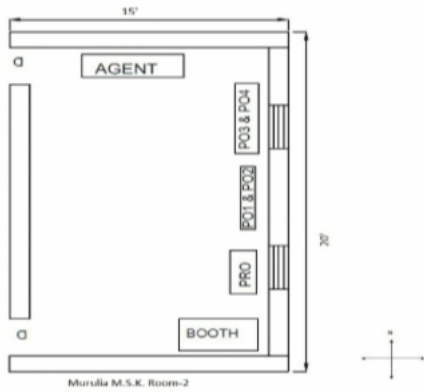

নির্বাচক নিবন্ধন আধিকারিকের স্বাক্ষর

Nazri Naksha

Google Map View

Polling Station Building Front View

Polling Station Front View

Cad View

Key MAP View

বিধানসভা নির্বাচনক্ষেত্রের নং, নাম : 246-রঘুনাথপুর
ভাগ নং, নাম : 1-মুরুলিয়া,মদিনা মহল্লা,মনোহর পাড়া, চৌমাথা