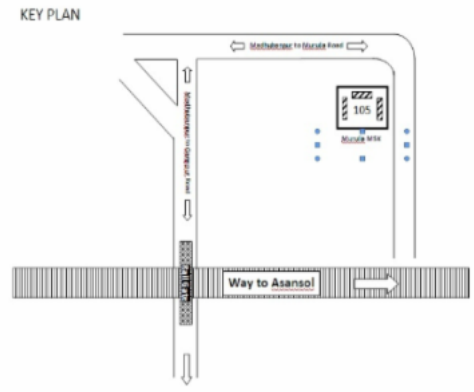

নির্বাচক নিবন্ধন আধিকারিকের স্বাক্ষর

Nazri Naksha

Google Map View

Polling Station Building Front View

Polling Station Front View

Cad View

Key MAP View

বিধানসভা নির্বাচনক্ষেত্রের নং, নাম : 246-রঘুনাথপুর
ভাগ নং, নাম : 1-মুরুলিয়া,মদিনা মহল্লা,মনোহর পাড়া, চৌমাথা