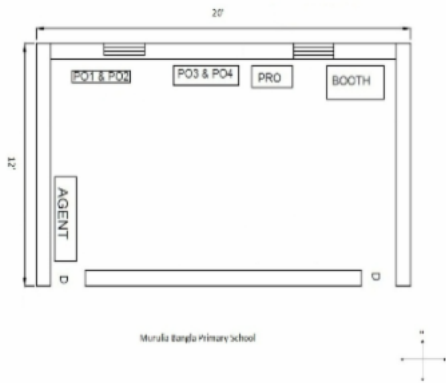

নির্বাচক নিবন্ধন আধিকারিকের স্বাক্ষর

Nazri Naksha

Google Map View

Polling Station Building Front View

Polling Station Front View

Cad View

Key MAP View

1 নাম : হাসনা বিবি স্বামীর নাম: শেখ মুস্তাফা বাড়ির নং : n0199 বয়স : 29 লিঙ্গ : মহিলা	ZJZ2191716 ফটো উপলব্ধ	2 নাম : সেক বানী আমিন পিতার নাম: সেক বারিক বাড়ির নং : n0001 বয়স : 35 লিঙ্গ : পুরুষ	ZJZ1576255 ফটো উপলব্ধ	3 নাম : ধজু বিবি স্বামীর নাম: শেখ সালেমান বাড়ির নং : n0030 বয়স : 45 লিঙ্গ : মহিলা	KFG3181237 ফটো উপলব্ধ
4 নাম : সেখ গোলাম পিতার নাম: শেখ ইয়ারুদ্দিন বাড়ির নং : n0030 বয়স : 31 লিঙ্গ : পুরুষ	ZJZ1895143 ফটো উপলব্ধ	5 নাম : শেখ সারুল পিতার নাম: শেখ হিদ্রিস বাড়ির নং : n0039 বয়স : 61 লিঙ্গ : পুরুষ	KFG3645272 ফটো উপলব্ধ	6 নাম : সাফু বিবি স্বামীর নাম: শেখ শেরু বাড়ির নং : n0040 বয়স : 61 লিঙ্গ : মহিলা	ZJZ2338440 ফটো উপলব্ধ
7 নাম : নুর সেক পিতার নাম: শেখ বইমুল বাড়ির নং : n0063 বয়স : 36 লিঙ্গ : পুরুষ	KFG3836020 ফটো উপলব্ধ	8 নাম : তাজু বিবি স্বামীর নাম: হাসিম বাড়ির নং : n0063 বয়স : 39 লিঙ্গ : মহিলা	ZJZ1016344 ফটো উপলব্ধ	9 নাম : ইয়ারুন বিবি স্বামীর নাম: বইমুল শেখ বাড়ির নং : n0063 বয়স : 76 লিঙ্গ : মহিলা	WB/35/241/231303 ফটো উপলব্ধ
10 নাম : সামিনা বিবি স্বামীর নাম: রাজু সেখ বাড়ির নং : n0176 বয়স : 37 লিঙ্গ : মহিলা	ZJZ0822452 ফটো উপলব্ধ	11 নাম : লক্ষীকান্ত বাউরী পিতার নাম: উমাপদ বাউরী বাড়ির নং : n0072 বয়স : 34 লিঙ্গ : পুরুষ	ZJZ1576388 ফটো উপলব্ধ	12 নাম : শেখ হাসিমুদ্দিন পিতার নাম: শেখ আজিম বাড়ির নং : n0072 বয়স : 38 লিঙ্গ : পুরুষ	ZJZ1678580 ফটো উপলব্ধ
13 নাম : রাফিয়া বিবি স্বামীর নাম: সেক বনি আমিন বাড়ির নং : n0001 বয়স : 32 লিঙ্গ : মহিলা	ZJZ1806496 ফটো উপলব্ধ	14 নাম : সোলেমন শেখ পিতার নাম: খলিল শেখ বাড়ির নং : n0002 বয়স : 71 লিঙ্গ : পুরুষ	WB/35/241/231639 ফটো উপলব্ধ	15 নাম : সহীকুল শেখ পিতার নাম: খলিল শেখ বাড়ির নং : n0002 বয়স : 49 লিঙ্গ : পুরুষ	WB/35/241/231618 ফটো উপলব্ধ
16 নাম : শেখ কালে পিতার নাম: শেখ খলিল বাড়ির নং : n0002 বয়স : 67 লিঙ্গ : পুরুষ	WB/35/241/231564 ফটো উপলব্ধ	17 নাম : শেখ ইরফান পিতার নাম: শেখ রফিক বাড়ির নং : n0002 বয়স : 30 লিঙ্গ : পুরুষ	ZJZ1943042 ফটো উপলব্ধ	18 নাম : শেখ রুব্বানি পিতার নাম: শেখ রফিক বাড়ির নং : n0002 বয়স : 30 লিঙ্গ : পুরুষ	ZJZ1806678 ফটো উপলব্ধ
19 নাম : তমজিলা বিবি স্বামীর নাম: সেক মসিম বাড়ির নং : n0002 বয়স : 35 লিঙ্গ : মহিলা	ZJZ1678606 ফটো উপলব্ধ	20 নাম : সেক মেহেফুজ পিতার নাম: সেক রফিক বাড়ির নং : n0002 বয়স : 35 লিঙ্গ : পুরুষ	ZJZ1678614 ফটো উপলব্ধ	21 নাম : পরবীনা বিবি স্বামীর নাম: শেখ হাফিজ কাশিম বাড়ির নং : n0002 বয়স : 34 লিঙ্গ : মহিলা	ZJZ1678622 ফটো উপলব্ধ
22 নাম : তাইনুস শেখ পিতার নাম: ইউনুস শেখ বাড়ির নং : n0039 বয়স : 71 লিঙ্গ : পুরুষ	WB/35/241/231500 ফটো উপলব্ধ	23 নাম : সামেনা বিবি স্বামীর নাম: সারুল শেখ বাড়ির নং : n0039 বয়স : 56 লিঙ্গ : মহিলা	WB/35/241/231260 ফটো উপলব্ধ	24 নাম : মহঃ আসিফ পিতার নাম: মহঃ ইউনুস বাড়ির নং : n0039 বয়স : 39 লিঙ্গ : পুরুষ	ZJZ1420330 ফটো উপলব্ধ
25 নাম : সেক আসলাউদ্দিন পিতার নাম: সেক পাশু বাড়ির নং : n0076 বয়স : 29 লিঙ্গ : পুরুষ	ZJZ2038057 ফটো উপলব্ধ	26 নাম : আকসানা বিবি স্বামীর নাম: মহঃ আসিফ বাড়ির নং : n0039 বয়স : 34 লিঙ্গ : মহিলা	ZJZ1577048 ফটো উপলব্ধ	27 নাম : ফিরোজা বিবি স্বামীর নাম: সেক ইয়াকুব বাড়ির নং : n0039 বয়স : 37 লিঙ্গ : মহিলা	ZJZ1576958 ফটো উপলব্ধ
28 নাম : শিল্পী সূত্রধর স্বামীর নাম: দীনবন্ধু সূত্রধর বাড়ির নং : n0039 বয়স : 29 লিঙ্গ : মহিলা	ZJZ1943034 ফটো উপলব্ধ	29 নাম : মাসুমা বিবি স্বামীর নাম: সাজাহান বাড়ির নং : n0040 বয়স : 66 লিঙ্গ : মহিলা	WB/35/241/231254 ফটো উপলব্ধ	30 নাম : খাজিনা বিবি স্বামীর নাম: সেক মেহেরুদ্দিন বাড়ির নং : n0040 বয়স : 34 লিঙ্গ : মহিলা	ZJZ1678689 ফটো উপলব্ধ