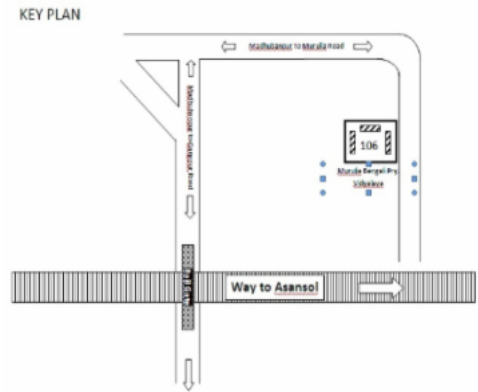

নির্বাচক নিবন্ধন আধিকারিকের স্বাক্ষর

Nazri Naksha

Google Map View

Polling Station Building Front View

Polling Station Front View

Cad View

Key MAP View

1 নাম : হাসনা বিবি স্বামীর নাম: শেখ মুস্তাফা বাড়ির নং : n0199 বয়স : 29 লিঙ্গ : মহিলা	ZJZ2191716 ফটো উপলব্ধ	2 নাম : সেক বানী আমিন পিতার নাম: সেক বারিক বাড়ির নং : n0001 বয়স : 35 লিঙ্গ : পুরুষ	ZJZ1576255 ফটো উপলব্ধ	3 নাম : ধজু বিবি স্বামীর নাম: শেখ সালেমান বাড়ির নং : n0030 বয়স : 45 লিঙ্গ : মহিলা	KFG3181237 ফটো উপলব্ধ
4 নাম : সেখ গোলাম পিতার নাম: শেখ ইয়ারুদ্দিন বাড়ির নং : n0030 বয়স : 31 লিঙ্গ : পুরুষ	ZJZ1895143 ফটো উপলব্ধ	5 নাম : শেখ সারুল পিতার নাম: শেখ হিদ্রিস বাড়ির নং : n0039 বয়স : 61 লিঙ্গ : পুরুষ	KFG3645272 ফটো উপলব্ধ	6 নাম : সাফু বিবি স্বামীর নাম: শেখ শেরু বাড়ির নং : n0040 বয়স : 61 লিঙ্গ : মহিলা	ZJZ2338440 ফটো উপলব্ধ
7 নাম : নুর সেক পিতার নাম: শেখ বইমুল বাড়ির নং : n0063 বয়স : 36 লিঙ্গ : পুরুষ	KFG3836020 ফটো উপলব্ধ	8 নাম : তাজু বিবি স্বামীর নাম: হাসিম বাড়ির নং : n0063 বয়স : 39 লিঙ্গ : মহিলা	ZJZ1016344 ফটো উপলব্ধ	9 নাম : ইয়ারুন বিবি স্বামীর নাম: বইমুল শেখ বাড়ির নং : n0063 বয়স : 76 লিঙ্গ : মহিলা	WB/35/241/231303 ফটো উপলব্ধ
10 নাম : সামিনা বিবি স্বামীর নাম: রাজু সেখ বাড়ির নং : n0176 বয়স : 37 লিঙ্গ : মহিলা	ZJZ0822452 ফটো উপলব্ধ	11 নাম : লক্ষীকান্ত বাউরী পিতার নাম: উমাপদ বাউরী বাড়ির নং : n0072 বয়স : 34 লিঙ্গ : পুরুষ	ZJZ1576388 ফটো উপলব্ধ	12 নাম : শেখ হাসিমুদ্দিন পিতার নাম: শেখ আজিম বাড়ির নং : n0072 বয়স : 38 লিঙ্গ : পুরুষ	ZJZ1678580 ফটো উপলব্ধ
13 নাম : রাফিয়া বিবি স্বামীর নাম: সেক বনি আমিন বাড়ির নং : n0001 বয়স : 32 লিঙ্গ : মহিলা	ZJZ1806496 ফটো উপলব্ধ	14 নাম : সোলেমন শেখ পিতার নাম: খলিল শেখ বাড়ির নং : n0002 বয়স : 71 লিঙ্গ : পুরুষ	WB/35/241/231639 ফটো উপলব্ধ	15 নাম : সহীকুল শেখ পিতার নাম: খলিল শেখ বাড়ির নং : n0002 বয়স : 49 লিঙ্গ : পুরুষ	WB/35/241/231618 ফটো উপলব্ধ
16 নাম : শেখ কালে পিতার নাম: শেখ খলিল বাড়ির নং : n0002 বয়স : 67 লিঙ্গ : পুরুষ	WB/35/241/231564 ফটো উপলব্ধ	17 নাম : শেখ ইরফান পিতার নাম: শেখ রফিক বাড়ির নং : n0002 বয়স : 30 লিঙ্গ : পুরুষ	ZJZ1943042 ফটো উপলব্ধ	18 নাম : শেখ রুব্বানি পিতার নাম: শেখ রফিক বাড়ির নং : n0002 বয়স : 30 লিঙ্গ : পুরুষ	ZJZ1806678 ফটো উপলব্ধ
19 নাম : তমজিলা বিবি স্বামীর নাম: সেক মসিম বাড়ির নং : n0002 বয়স : 35 লিঙ্গ : মহিলা	ZJZ1678606 ফটো উপলব্ধ	20 নাম : সেক মেহেফুজ পিতার নাম: সেক রফিক বাড়ির নং : n0002 বয়স : 35 লিঙ্গ : পুরুষ	ZJZ1678614 ফটো উপলব্ধ	21 নাম : পরবীনা বিবি স্বামীর নাম: শেখ হাফিজ কাশিম বাড়ির নং : n0002 বয়স : 34 লিঙ্গ : মহিলা	ZJZ1678622 ফটো উপলব্ধ
22 নাম : তাইনুস শেখ পিতার নাম: ইউনুস শেখ বাড়ির নং : n0039 বয়স : 71 লিঙ্গ : পুরুষ	WB/35/241/231500 ফটো উপলব্ধ	23 নাম : সামেনা বিবি স্বামীর নাম: সারুল শেখ বাড়ির নং : n0039 বয়স : 56 লিঙ্গ : মহিলা	WB/35/241/231260 ফটো উপলব্ধ	24 নাম : মহঃ আসিফ পিতার নাম: মহঃ ইউনুস বাড়ির নং : n0039 বয়স : 39 লিঙ্গ : পুরুষ	ZJZ1420330 ফটো উপলব্ধ
25 নাম : সেক আসলাউদ্দিন পিতার নাম: সেক পাশু বাড়ির নং : n0076 বয়স : 29 লিঙ্গ : পুরুষ	ZJZ2038057 ফটো উপলব্ধ	26 নাম : আকসানা বিবি স্বামীর নাম: মহঃ আসিফ বাড়ির নং : n0039 বয়স : 34 লিঙ্গ : মহিলা	ZJZ1577048 ফটো উপলব্ধ	27 নাম : ফিরোজা বিবি স্বামীর নাম: সেক ইয়াকুব বাড়ির নং : n0039 বয়স : 37 লিঙ্গ : মহিলা	ZJZ1576958 ফটো উপলব্ধ
28 নাম : শিল্পী সূত্রধর স্বামীর নাম: দীনবন্ধু সূত্রধর বাড়ির নং : n0039 বয়স : 29 লিঙ্গ : মহিলা	ZJZ1943034 ফটো উপলব্ধ	29 নাম : মাসুমা বিবি স্বামীর নাম: সাজাহান বাড়ির নং : n0040 বয়স : 66 লিঙ্গ : মহিলা	WB/35/241/231254 ফটো উপলব্ধ	30 নাম : খাজিনা বিবি স্বামীর নাম: সেক মেহেরুদ্দিন বাড়ির নং : n0040 বয়স : 34 লিঙ্গ : মহিলা	ZJZ1678689 ফটো উপলব্ধ