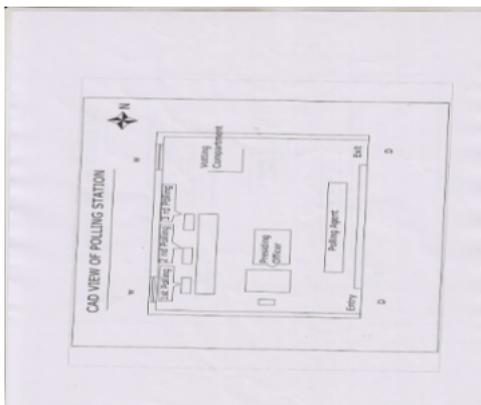

নির্বাচক নিবন্ধন আধিকারিকের স্বাক্ষর

Nazri Naksha

Google Map View

Polling Station Building Front View

Polling Station Front View

Cad View

Key MAP View

1 নাম : আরতী কুস্তকার স্বামীর নাম: সহদেব কুস্তকার বাড়ির নং : n0117 বয়স : 71 লিঙ্গ : মহিলা	WB/35/241/006192	2 নাম : সুবল কুস্তকার পিতার নাম: সহদেব কুস্তকার বাড়ির নং : n0117 বয়স : 55 লিঙ্গ : পুরুষ	WB/35/241/006254	3 নাম : নূপুর কুস্তকার স্বামীর নাম: প্রকাশ কুস্তকার বাড়ির নং : n0137 বয়স : 29 লিঙ্গ : মহিলা	ANG1725076
4 নাম : প্রকাশ কুস্তকার পিতার নাম: নকুল কুস্তকার বাড়ির নং : n0137 বয়স : 33 লিঙ্গ : পুরুষ	ZJZ1382563	5 নাম : শিবদাস কুস্তকার পিতার নাম: সহদেব কুস্তকার বাড়ির নং : n0117 বয়স : 42 লিঙ্গ : পুরুষ	KFG2406031	6 নাম : নকুল কুস্তকার পিতার নাম: বিপদরাবণ কুস্তকার বাড়ির নং : n0137 বয়স : 69 লিঙ্গ : পুরুষ	WB/35/241/006358
7 নাম : রুপালী কুস্তকার স্বামীর নাম: শিবদাস কুস্তকার বাড়ির নং : n0117 বয়স : 33 লিঙ্গ : মহিলা	ZJZ1637313	8 নাম : কম্পনা কুস্তকার স্বামীর নাম: সুবল কুস্তকার বাড়ির নং : n0117 বয়স : 49 লিঙ্গ : মহিলা	WB/35/241/006194	9 নাম : বুদ্ধদেব কুস্তকার পিতার নাম: সুবল কুস্তকার বাড়ির নং : n0117 বয়স : 29 লিঙ্গ : পুরুষ	ZJZ1917723
10 নাম : তরুণালা কুস্তকার স্বামীর নাম: নকুল কুস্তকার বাড়ির নং : n0137 বয়স : 65 লিঙ্গ : মহিলা	ZJZ2475341	11 নাম : মন্দিরা কুস্তকার পিতার নাম: যামিনীকান্ত কুস্তকার বাড়ির নং : এন0138 বয়স : 21 লিঙ্গ : মহিলা	ZJZ2625085	12 নাম : মিনা কুস্তকার স্বামীর নাম: তুষার কান্তি কুস্তকার বাড়ির নং : এন0138 বয়স : 34 লিঙ্গ : মহিলা	CYJ6937288
13 নাম : মালতী কুস্তকার স্বামীর নাম: গোপাল চন্দ্র কুস্তকার বাড়ির নং : n0138 বয়স : 70 লিঙ্গ : মহিলা	ZJZ2528180	14 নাম : সৌরভ কুস্তকার পিতার নাম: তুষারকান্তি কুস্তকার বাড়ির নং : এন0138 বয়স : 21 লিঙ্গ : পুরুষ	ZJZ2643815	15 নাম : তনুশ্রী কুস্তকার স্বামীর নাম: মুনালকান্তি কুস্তকার বাড়ির নং : n0138 বয়স : 38 লিঙ্গ : মহিলা	KFG3442902
16 নাম : মুনালকান্তি কুস্তকার পিতার নাম: গোপালচন্দ্র কুস্তকার বাড়ির নং : n0138 বয়স : 46 লিঙ্গ : পুরুষ	KFG2072643	17 নাম : গোবর্ধন কুস্তকার পিতার নাম: ব্রজরাজ কুস্তকার বাড়ির নং : n0138 বয়স : 42 লিঙ্গ : পুরুষ	KFG2933588	18 নাম : যমুনা কুস্তকার স্বামীর নাম: যামিনীকান্ত কুস্তকার বাড়ির নং : n0138 বয়স : 49 লিঙ্গ : মহিলা	ZJZ2328706
19 নাম : যামিনীকান্ত কুস্তকার পিতার নাম: ব্রজরাজ কুস্তকার বাড়ির নং : n0138 বয়স : 56 লিঙ্গ : পুরুষ	ZJZ2328698	20 নাম : জ্যোত্স্না বাউরী স্বামীর নাম: পিন্টু বাউরী বাড়ির নং : 139 বয়স : 38 লিঙ্গ : মহিলা	ZJZ0032409	21 নাম : পূর্ণিমা কুস্তকার স্বামীর নাম: গোবর্ধন কুস্তকার বাড়ির নং : N0138 বয়স : 35 লিঙ্গ : মহিলা	ZJZ1382498
22 নাম : তুষার কান্তি কুস্তকার পিতার নাম: গোপাল চন্দ্র কুস্তকার বাড়ির নং : n0138 বয়স : 51 লিঙ্গ : পুরুষ	KFG2071785	23 নাম : সমীর কুস্তকার পিতার নাম: ব্রজরাজ কুস্তকার বাড়ির নং : n0138 বয়স : 38 লিঙ্গ : পুরুষ	KFG3442951	24 নাম : মেনকা কুস্তকার স্বামীর নাম: সমীর কুস্তকার বাড়ির নং : n0138 বয়স : 34 লিঙ্গ : মহিলা	ZJZ1214428
25 নাম : রাধু কর্মকার পিতার নাম: মহাদেব কর্মকার বাড়ির নং : n0026 বয়স : 61 লিঙ্গ : পুরুষ	WB/35/241/006006	26 নাম : রাধিকা কর্মকার স্বামীর নাম: রাধু কর্মকার বাড়ির নং : n0026 বয়স : 53 লিঙ্গ : মহিলা	WB/35/241/006002	27 নাম : রীতা কর্মকার স্বামীর নাম: রাধু কর্মকার বাড়ির নং : n0026 বয়স : 36 লিঙ্গ : মহিলা	ZJZ1917871
28 নাম : সাধু কর্মকার পিতার নাম: মহাদেব কর্মকার বাড়ির নং : n0026 বয়স : 51 লিঙ্গ : পুরুষ	ZJZ0032250	29 নাম : বিমল কর্মকার পিতার নাম: রাধু কর্মকার বাড়ির নং : n0026 বয়স : 31 লিঙ্গ : পুরুষ	ZJZ1917863	30 নাম : বাবলি কর্মকার স্বামীর নাম: অবিলাশ কর্মকার বাড়ির নং : এন0026 বয়স : 25 লিঙ্গ : মহিলা	ZJZ2464295