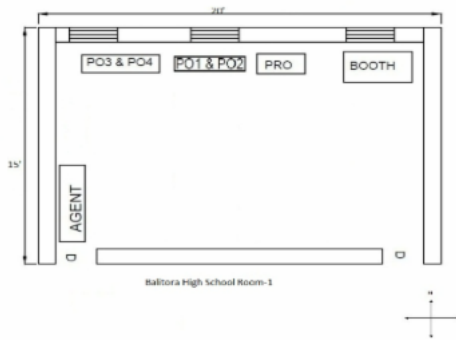

নির্বাচক নিবন্ধন আধিকারিকের স্বাক্ষর

Nazri Naksha

Google Map View

Polling Station Building Front View

Polling Station Front View

Cad View

Key MAP View

বিধানসভা নির্বাচনক্ষেত্রের নং, নাম : 246-রঘুনাথপুর
ভাগ নং, নাম : 1-ব্রাহ্মন,ময়রা,মল্লিক,উপর বাউরীপাড়া