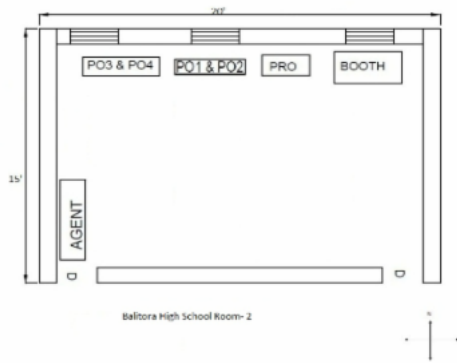

নির্বাচক নিবন্ধন আধিকারিকের স্বাক্ষর

Nazri Naksha

Google Map View

Polling Station Building Front View

Polling Station Front View

Cad View

Key MAP View

বিধানসভা নির্বাচনক্ষেত্রের নং, নাম : 246-রঘুনাথপুর
ভাগ নং, নাম : 1-পাকারান্তা দুইদিক,বৈরাগীপাড়া,গোয়ালা পাড়া, নামো বাউরীপাড়া,ডাঙ্গাপাড়া,বাগালগোড়িয়া,মাদারগোড়িয়া