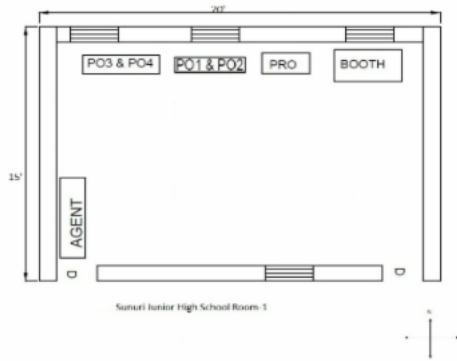

নির্বাচক নিবন্ধন আধিকারিকের স্বাক্ষর

Nazri Naksha

Google Map View

Polling Station Building Front View

Polling Station Front View

Cad View

Key MAP View

বিধানসভা নির্বাচনক্ষেত্রের নং, নাম : 246-রঘুনাথপুর  
ভাগ নং, নাম : 1-শিবকুলি, শুনুড়ি নবশাকাপাড়া, মাঝবাউরীপাড়া, বাদ্যকরপাড়া