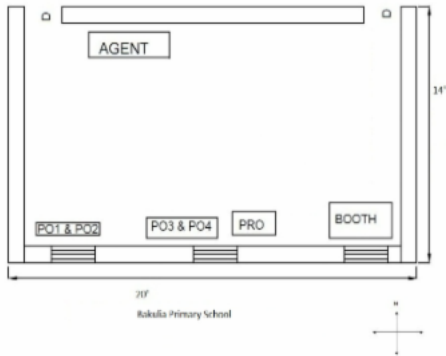

নির্বাচক নিবন্ধন আধিকারিকের স্বাক্ষর

Nazri Naksha

Google Map View

Polling Station Building Front View

Polling Station Front View

Cad View

Key MAP View

1 নাম : মিনু আচার্জী পিতার নাম: মনোরঞ্জন আচার্জী বাড়ির নং : নং০০ বয়স : 25 লিঙ্গ : মহিলা	ZJZ2391878 ফটো উপলব্ধ	2 নাম : চায়না আচার্জী স্বামীর নাম: মনোরঞ্জন আচার্জী বাড়ির নং : n0042 বয়স : 48 লিঙ্গ : মহিলা	KFG3219201 ফটো উপলব্ধ	3 নাম : মনোরঞ্জন আচার্জী পিতার নাম: ফকির চন্দ্র আচার্জী বাড়ির নং : n0042 বয়স : 63 লিঙ্গ : পুরুষ	WB/35/241/270129 ফটো উপলব্ধ
4 নাম : কুপাময়ী আচার্জী স্বামীর নাম: অরুণ আচার্জী বাড়ির নং : n0042 বয়স : 66 লিঙ্গ : মহিলা	WB/35/241/270133 ফটো উপলব্ধ	5 নাম : বিন্দা কড়া স্বামীর নাম: ভুরা কড়া বাড়ির নং : n0068 বয়স : 62 লিঙ্গ : মহিলা	KFG3219235 ফটো উপলব্ধ	6 নাম : কিশোর কড়া পিতার নাম: ভুরা কড়া বাড়ির নং : n0068 বয়স : 52 লিঙ্গ : পুরুষ	KFG3662137 ফটো উপলব্ধ
7 নাম : দীলিপ কড়া পিতার নাম: ভুরা কড়া বাড়ির নং : n0068 বয়স : 39 লিঙ্গ : পুরুষ	ZJZ0824110 ফটো উপলব্ধ	8 নাম : ছুমু কড়া স্বামীর নাম: কিশোর কড়া বাড়ির নং : n0068 বয়স : 35 লিঙ্গ : মহিলা	ZJZ1684265 ফটো উপলব্ধ	9 নাম : দুলালী কড়া স্বামীর নাম: বসন্তদেব কড়া বাড়ির নং : n0078 বয়স : 68 লিঙ্গ : মহিলা	ZJZ1684166 ফটো উপলব্ধ
10 নাম : সন্তোষ কড়া পিতার নাম: বসন্তদেব কড়া বাড়ির নং : n0078 বয়স : 35 লিঙ্গ : পুরুষ	ZJZ1811553 ফটো উপলব্ধ	11 নাম : মায়ী মুদি স্বামীর নাম: নারু মুদি বাড়ির নং : n0078 বয়স : 59 লিঙ্গ : মহিলা	KFG3662590 ফটো উপলব্ধ	12 নাম : যামিনী মুদি পিতার নাম: নারু মুদি বাড়ির নং : n0078 বয়স : 37 লিঙ্গ : পুরুষ	KFG3781382 ফটো উপলব্ধ
13 নাম : প্রতীক মুদি পিতার নাম: দিলীপ মুদি বাড়ির নং : n0078 বয়স : 30 লিঙ্গ : পুরুষ	ZJZ1811561 ফটো উপলব্ধ	14 নাম : নারু মুদি পিতার নাম: বদি মুদি বাড়ির নং : n0078 বয়স : 66 লিঙ্গ : পুরুষ	ZJZ1425107 ফটো উপলব্ধ	15 নাম : পার্কার্তী কড়া স্বামীর নাম: সন্তোষ কড়া বাড়ির নং : n0078 বয়স : 31 লিঙ্গ : মহিলা	ZJZ1811405 ফটো উপলব্ধ
16 নাম : নবনিতা মুদি স্বামীর নাম: যামিনী মুদি বাড়ির নং : n0078 বয়স : 28 লিঙ্গ : মহিলা	ZJZ2183945 ফটো উপলব্ধ	17 নাম : রতি কোড়া স্বামীর নাম: দিলীপ কোড়া বাড়ির নং : n0068 বয়স : 33 লিঙ্গ : মহিলা	ZJZ2183937 ফটো উপলব্ধ	18 নাম : মিহির কড়া পিতার নাম: কিশোর কড়া বাড়ির নং : এন0068 বয়স : 20 লিঙ্গ : পুরুষ	ZJZ2716553 ফটো উপলব্ধ
19 নাম : শিবানী মুদী পিতার নাম: নরু মুদী বাড়ির নং : এন0067 বয়স : 27 লিঙ্গ : মহিলা	ZJZ2551679 ফটো উপলব্ধ	20 নাম : গোবিন্দা কোড়া পিতার নাম: নিরোদ কোড়া বাড়ির নং : n0113 বয়স : 27 লিঙ্গ : পুরুষ	ZJZ2138493 ফটো উপলব্ধ	21 নাম : নিরুপমা কোড়া স্বামীর নাম: পাল্টু মুদি বাড়ির নং : নং০০ বয়স : 26 লিঙ্গ : মহিলা	ZJZ2391134 ফটো উপলব্ধ
22 নাম : শিওলা কোড়া স্বামীর নাম: নিরোদ কোড়া বাড়ির নং : এন000 বয়স : 59 লিঙ্গ : মহিলা	ZJZ2469393 ফটো উপলব্ধ	23 নাম : কিরণ চার স্বামীর নাম: চন্দন চার বাড়ির নং : এন0062 বয়স : 22 লিঙ্গ : মহিলা	ZJZ2669786 ফটো উপলব্ধ	24 নাম : চন্দন চার পিতার নাম: বঙ্কিম চন্দ্র চার বাড়ির নং : n0062 বয়স : 33 লিঙ্গ : পুরুষ	ZJZ1580513 ফটো উপলব্ধ
25 নাম : বিউটি মোদক স্বামীর নাম: নীলকণ্ঠ মোদক বাড়ির নং : এন0062 বয়স : 27 লিঙ্গ : মহিলা	ZJZ2468783 ফটো উপলব্ধ	26 নাম : শচিন চার পিতার নাম: মধুসূদন চার বাড়ির নং : নং০০ বয়স : 27 লিঙ্গ : পুরুষ	ZJZ2392181 ফটো উপলব্ধ	27 নাম : অন্নপূর্ণা মোদক স্বামীর নাম: শচিন চার বাড়ির নং : এন0122 বয়স : 24 লিঙ্গ : মহিলা	ZJZ2695435 ফটো উপলব্ধ
28 নাম : কাবেরী চার পিতার নাম: ভুবন দে বাড়ির নং : এন000 বয়স : 31 লিঙ্গ : মহিলা	ZJZ2469146 ফটো উপলব্ধ	29 নাম : আদরী চার স্বামীর নাম: অশ্বিনী চার বাড়ির নং : n0062 বয়স : 77 লিঙ্গ : মহিলা	ZJZ1811439 ফটো উপলব্ধ	30 নাম : হারু চার পিতার নাম: অশ্বিনী চার বাড়ির নং : n0062 বয়স : 57 লিঙ্গ : পুরুষ	ZJZ1811678 ফটো উপলব্ধ