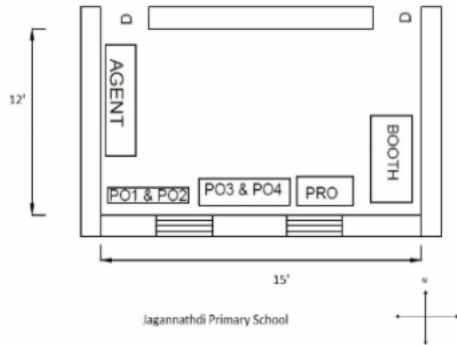

নির্বাচক নিবন্ধন আধিকারিকের স্বাক্ষর

Nazri Naksha

Google Map View

Polling Station Building Front View

Polling Station Front View

Cad View

Key MAP View

1 নাম : সৌরভ তেওয়ারী পিতার নাম: সুভঙ্কর তেওয়ারী বাড়ির নং : এন0132 বয়স : 22 লিঙ্গ : পুরুষ	ZJZ2557544 ফটো উপলব্ধ	2 নাম : অলকা সেরন মায়ের নাম: দুলালি টুডু বাড়ির নং : এন0185 বয়স : 29 লিঙ্গ : মহিলা	ZJZ2557627 ফটো উপলব্ধ	3 নাম : শকুন্তলা মূর্মু স্বামীর নাম: সোনা মূর্মু বাড়ির নং : এন0199 বয়স : 37 লিঙ্গ : মহিলা	ZJZ2557668 ফটো উপলব্ধ
4 নাম : অনাদী কর্মকার পিতার নাম: অতুল কর্মকার বাড়ির নং : n0081 বয়স : 53 লিঙ্গ : পুরুষ	WB/35/241/261133 ফটো উপলব্ধ	5 নাম : বিশ্বজিত কর্মকার পিতার নাম: অনাদি কর্মকার বাড়ির নং : n0081 বয়স : 32 লিঙ্গ : পুরুষ	ZJZ1580661 ফটো উপলব্ধ	6 নাম : শিবানী কর্মকার স্বামীর নাম: অনাদী কর্মকার বাড়ির নং : n0081 বয়স : 47 লিঙ্গ : মহিলা	KFG0029017 ফটো উপলব্ধ
7 নাম : বিমল কিস্কু পিতার নাম: ভন্দুড কিস্কু বাড়ির নং : n0056 বয়স : 63 লিঙ্গ : পুরুষ	KFG3654134 ফটো উপলব্ধ	8 নাম : গৌরীমণি কিস্কু স্বামীর নাম: দেবনাথ কিস্কু বাড়ির নং : n0055 বয়স : 47 লিঙ্গ : মহিলা	KFG3204013 ফটো উপলব্ধ	9 নাম : মাকু কিস্কু স্বামীর নাম: লখু কিস্কু বাড়ির নং : n0049 বয়স : 73 লিঙ্গ : মহিলা	KFG3654084 ফটো উপলব্ধ
10 নাম : লতিকা কিস্কু স্বামীর নাম: ফুলচাঁদ কিস্কু বাড়ির নং : n0047 বয়স : 32 লিঙ্গ : মহিলা	ZJZ1684778 ফটো উপলব্ধ	11 নাম : বাণেশ্বর কিস্কু পিতার নাম: সোম কিস্কু বাড়ির নং : n0028 বয়স : 43 লিঙ্গ : পুরুষ	KFG3204047 ফটো উপলব্ধ	12 নাম : ফুলমণি কিস্কু স্বামীর নাম: সোম কিস্কু বাড়ির নং : n0028 বয়স : 65 লিঙ্গ : মহিলা	KFG3654126 ফটো উপলব্ধ
13 নাম : নীলু কিস্কু পিতার নাম: রতন কিস্কু বাড়ির নং : n0027 বয়স : 37 লিঙ্গ : পুরুষ	KFG2681500 ফটো উপলব্ধ	14 নাম : লক্ষী কিস্কু পিতার নাম: রতন কিস্কু বাড়ির নং : n0027 বয়স : 46 লিঙ্গ : মহিলা	ZJZ1425487 ফটো উপলব্ধ	15 নাম : সাজ কিস্কু স্বামীর নাম: রতন কিস্কু বাড়ির নং : n0027 বয়স : 68 লিঙ্গ : মহিলা	KFG3204112 ফটো উপলব্ধ
16 নাম : পানতী কিস্কু স্বামীর নাম: রেনা কিস্কু বাড়ির নং : n0027 বয়স : 42 লিঙ্গ : মহিলা	ZJZ1426337 ফটো উপলব্ধ	17 নাম : রতন কিস্কু পিতার নাম: রেনা কিস্কু বাড়ির নং : n0027 বয়স : 45 লিঙ্গ : পুরুষ	ZJZ1425479 ফটো উপলব্ধ	18 নাম : রেনা কিস্কু পিতার নাম: রতন কিস্কু বাড়ির নং : n0027 বয়স : 73 লিঙ্গ : মহিলা	KFG2681492 ফটো উপলব্ধ
19 নাম : গোবিন্দ কিস্কু পিতার নাম: সোম কিস্কু বাড়ির নং : n0028 বয়স : 39 লিঙ্গ : পুরুষ	KFG2681518 ফটো উপলব্ধ	20 নাম : সন্দীপ কিস্কু পিতার নাম: সিংরাজ কিস্কু বাড়ির নং : n0047 বয়স : 37 লিঙ্গ : পুরুষ	KFG3838737 ফটো উপলব্ধ	21 নাম : কনকলতা কিস্কু স্বামীর নাম: সন্দীপ কিস্কু বাড়ির নং : n0047 বয়স : 31 লিঙ্গ : মহিলা	ZJZ1684786 ফটো উপলব্ধ
22 নাম : ফুলচাঁদ কিস্কু পিতার নাম: সিংরাজ কিস্কু বাড়ির নং : n0047 বয়স : 42 লিঙ্গ : পুরুষ	KFG3204005 ফটো উপলব্ধ	23 নাম : সোম কিস্কু পিতার নাম: লখু কিস্কু বাড়ির নং : n0049 বয়স : 50 লিঙ্গ : পুরুষ	KFG3654092 ফটো উপলব্ধ	24 নাম : রমনী কিস্কু স্বামীর নাম: সোম কিস্কু বাড়ির নং : n0049 বয়স : 47 লিঙ্গ : মহিলা	WB/35/241/261237 ফটো উপলব্ধ
25 নাম : সনিয়া কিস্কু স্বামীর নাম: প্রথম কিস্কু বাড়ির নং : n0049 বয়স : 33 লিঙ্গ : মহিলা	ZJZ1946722 ফটো উপলব্ধ	26 নাম : সীতারাম কিস্কু পিতার নাম: লখু কিস্কু বাড়ির নং : n0049 বয়স : 33 লিঙ্গ : পুরুষ	ZJZ1946730 ফটো উপলব্ধ	27 নাম : নীলমনি হাঁসদা মায়ের নাম: লক্ষী হাঁসদা বাড়ির নং : n0049 বয়স : 30 লিঙ্গ : মহিলা	ZJZ1811843 ফটো উপলব্ধ
28 নাম : যোগেন কিস্কু পিতার নাম: ফুলন কিস্কু বাড়ির নং : n0055 বয়স : 53 লিঙ্গ : পুরুষ	WB/35/241/261040 ফটো উপলব্ধ	29 নাম : মাখনী কিস্কু স্বামীর নাম: যোগেন কিস্কু বাড়ির নং : n0055 বয়স : 48 লিঙ্গ : মহিলা	KFG3204021 ফটো উপলব্ধ	30 নাম : লসকরী কিস্কু স্বামীর নাম: বিমল কিস্কু বাড়ির নং : n0056 বয়স : 58 লিঙ্গ : মহিলা	KFG3654142 ফটো উপলব্ধ