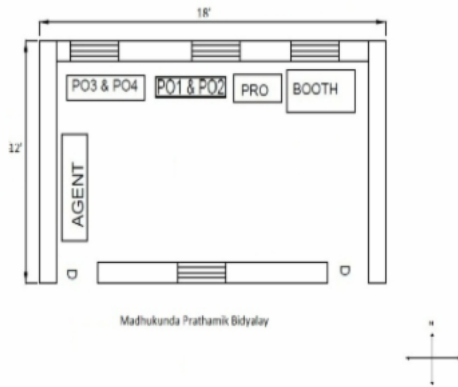

নির্বাচক নিবন্ধন আধিকারিকের স্বাক্ষর

Nazri Naksha

Google Map View

Polling Station Building Front View

Polling Station Front View

Cad View

Key MAP View

বিধানসভা নির্বাচনক্ষেত্রের নং, নাম : 246-রঘুনাথপুর
ভাগ নং, নাম : 1-মধুকুন্ডা