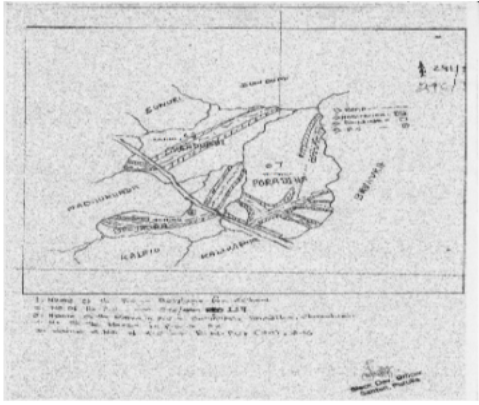

Nazri Naksha