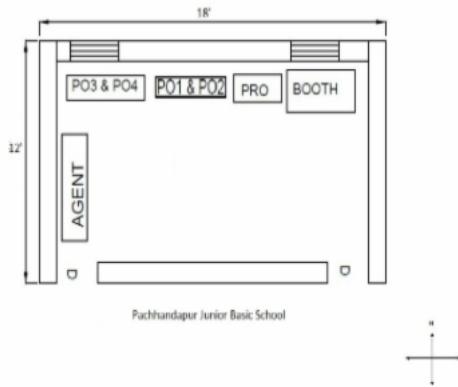

নির্বাচক নিবন্ধন আধিকারিকের স্বাক্ষর

Nazri Naksha

Google Map View

Polling Station Building Front View

Polling Station Front View

Cad View

Key MAP View

1 নাম : সৈকত আচার্য্য পিতার নাম: সর্বানী আচার্য্য বাড়ির নং : এন0018 বয়স : 25 লিঙ্গ : পুরুষ	ZJZ2275451 ফটো উপলব্ধ	2 নাম : বিজয় ব্যানার্জী পিতার নাম: সনাতন ব্যানার্জী বাড়ির নং : এন0019 বয়স : 25 লিঙ্গ : পুরুষ	ZJZ2275469 ফটো উপলব্ধ	3 নাম : সর্বানী আচার্য্য পিতার নাম: রাধাগোবিন্দ আচার্য্য বাড়ির নং : n0018 বয়স : 54 লিঙ্গ : পুরুষ	WB/35/241/288359 ফটো উপলব্ধ
4 নাম : সুকান্ত আচার্য্য পিতার নাম: প্রদীপ আচার্য্য বাড়ির নং : n0015 বয়স : 30 লিঙ্গ : পুরুষ	ZJZ1813914 ফটো উপলব্ধ	5 নাম : প্রদীপ আচার্য্য পিতার নাম: ষষ্টিপদ আচার্য্য বাড়ির নং : n0015 বয়স : 56 লিঙ্গ : পুরুষ	ZJZ2689982 ফটো উপলব্ধ	6 নাম : মঞ্জুরানী আচার্য্য স্বামীর নাম: ষষ্টিপদ আচার্য্য বাড়ির নং : n0015 বয়স : 76 লিঙ্গ : মহিলা	WB/35/241/288277 ফটো উপলব্ধ
7 নাম : সৌরভ আচার্য্য পিতার নাম: প্রদীপ আচার্য্য বাড়ির নং : n0015 বয়স : 27 লিঙ্গ : পুরুষ	ZJZ2139236 ফটো উপলব্ধ	8 নাম : কিশোর আচার্য্য পিতার নাম: সর্বানী আচার্য্য বাড়ির নং : n0018 বয়স : 27 লিঙ্গ : পুরুষ	ZJZ2139251 ফটো উপলব্ধ	9 নাম : সীমা আচার্য্য স্বামীর নাম: সর্বানী আচার্য্য বাড়ির নং : n0018 বয়স : 55 লিঙ্গ : মহিলা	KFG3244704 ফটো উপলব্ধ
10 নাম : নিলীমা আচার্য্য স্বামীর নাম: প্রদীপ আচার্য্য বাড়ির নং : n0015 বয়স : 57 লিঙ্গ : মহিলা	ZJZ2358794 ফটো উপলব্ধ	11 নাম : মেনকা কিস্কু পিতার নাম: লবিন কিস্কু বাড়ির নং : এন0154 বয়স : 23 লিঙ্গ : মহিলা	ZJZ2583169 ফটো উপলব্ধ	12 নাম : শানু কেওড়া পিতার নাম: সমীর কেওড়া বাড়ির নং : নং১৩৮ বয়স : 25 লিঙ্গ : পুরুষ	ZJZ2398212 ফটো উপলব্ধ
13 নাম : রাহুল গরুই পিতার নাম: হলধর গরুই বাড়ির নং : n0061 বয়স : 26 লিঙ্গ : পুরুষ	ZJZ2237147 ফটো উপলব্ধ	14 নাম : চন্দন গরুই পিতার নাম: সিদ্ধেশ্বর গরুই বাড়ির নং : n0071 বয়স : 27 লিঙ্গ : পুরুষ	ZJZ2139335 ফটো উপলব্ধ	15 নাম : জলধর গরুই পিতার নাম: সদানন্দ গরুই বাড়ির নং : n0062 বয়স : 56 লিঙ্গ : পুরুষ	ZJZ2358760 ফটো উপলব্ধ
16 নাম : সুমিত্রা গরুই স্বামীর নাম: গনেশ গরুই বাড়ির নং : n0072 বয়স : 39 লিঙ্গ : মহিলা	ZJZ0402586 ফটো উপলব্ধ	17 নাম : বন্দনা বাউরী স্বামীর নাম: প্রভাষ বাউরী বাড়ির নং : n0072 বয়স : 41 লিঙ্গ : মহিলা	ZJZ0826552 ফটো উপলব্ধ	18 নাম : গনেশ চন্দ্র গরুই পিতার নাম: মাধব গরুই বাড়ির নং : n0072 বয়স : 46 লিঙ্গ : পুরুষ	KFG3244712 ফটো উপলব্ধ
19 নাম : কল্যানী গরুই স্বামীর নাম: সিদ্ধেশ্বর গরুই বাড়ির নং : n0071 বয়স : 52 লিঙ্গ : মহিলা	WB/35/241/288410 ফটো উপলব্ধ	20 নাম : অজয় গরুই পিতার নাম: জলধর গরুই বাড়ির নং : n0062 বয়স : 33 লিঙ্গ : পুরুষ	ZJZ1428358 ফটো উপলব্ধ	21 নাম : মমতা গরুই স্বামীর নাম: জলধর গরুই বাড়ির নং : n0062 বয়স : 56 লিঙ্গ : মহিলা	WB/35/241/288156 ফটো উপলব্ধ
22 নাম : শিবানী গরুই স্বামীর নাম: সন্তোষ গরুই বাড়ির নং : n0061 বয়স : 41 লিঙ্গ : মহিলা	KFG3842077 ফটো উপলব্ধ	23 নাম : সন্তোষ গরুই পিতার নাম: সদানন্দ গরুই বাড়ির নং : n0061 বয়স : 53 লিঙ্গ : পুরুষ	WB/35/241/288078 ফটো উপলব্ধ	24 নাম : কালসোনা গরুই পিতার নাম: সুনীলচন্দ্র গরুই বাড়ির নং : n0071 বয়স : 56 লিঙ্গ : পুরুষ	WB/35/241/288453 ফটো উপলব্ধ
25 নাম : নির্মাল গরুই পিতার নাম: সুনীলচন্দ্র গরুই বাড়ির নং : n0071 বয়স : 53 লিঙ্গ : পুরুষ	KFG3244738 ফটো উপলব্ধ	26 নাম : দয়াময় গরুই পিতার নাম: মাধব গরুই বাড়ির নং : n0072 বয়স : 54 লিঙ্গ : পুরুষ	WB/35/241/288062 ফটো উপলব্ধ	27 নাম : ময়না গরুই স্বামীর নাম: দয়াময় গরুই বাড়ির নং : n0072 বয়স : 46 লিঙ্গ : মহিলা	WB/35/241/288120 ফটো উপলব্ধ
28 নাম : মাস্তু গরুই স্বামীর নাম: চন্দন গরুই বাড়ির নং : নং০৭১ বয়স : 25 লিঙ্গ : মহিলা	ZJZ2370831 ফটো উপলব্ধ	29 নাম : মুকেশ গরুই পিতার নাম: সন্তোষ গরুই বাড়ির নং : এন0061 বয়স : 23 লিঙ্গ : পুরুষ	ZJZ2451532 ফটো উপলব্ধ	30 নাম : সিদ্ধেশ্বর গরুই পিতার নাম: সুনীলচন্দ্র গরুই বাড়ির নং : n0071 বয়স : 58 লিঙ্গ : পুরুষ	WB/35/241/288307 ফটো উপলব্ধ