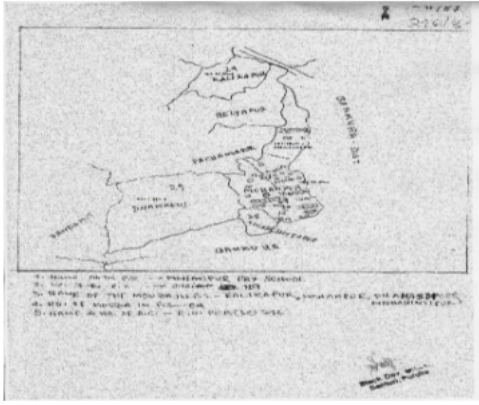

Nazri Naksha