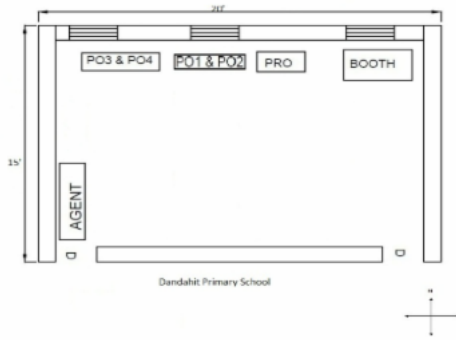

নির্বাচক নিবন্ধন আধিকারিকের স্বাক্ষর

Nazri Naksha

Google Map View

Polling Station Building Front View

Polling Station Front View

Cad View

Key MAP View

1 নাম : মহেশ্বর কুস্তকার পিতার নাম: সুদাম কুস্তকার বাড়ির নং : n0214 বয়স : 40 লিঙ্গ : পুরুষ	KFG3672979 ফটো উপলব্ধ	2 নাম : শেফালি কুস্তকার স্বামীর নাম: অভিজিত কুস্তকার বাড়ির নং : n0025 বয়স : 33 লিঙ্গ : মহিলা	ZJZ1429505 ফটো উপলব্ধ	3 নাম : লতা কুস্তকার স্বামীর নাম: নবনী কুস্তকার বাড়ির নং : n0026 বয়স : 56 লিঙ্গ : মহিলা	KFG3235694 ফটো উপলব্ধ
4 নাম : নিখিল কুস্তকার পিতার নাম: কিঙ্কর কুস্তকার বাড়ির নং : n0026 বয়স : 55 লিঙ্গ : পুরুষ	WB/35/241/285697 ফটো উপলব্ধ	5 নাম : অপর্ণা কুস্তকার স্বামীর নাম: নিখিল কুস্তকার বাড়ির নং : n0026 বয়স : 53 লিঙ্গ : মহিলা	KFG3235710 ফটো উপলব্ধ	6 নাম : দীনেশ কুস্তকার পিতার নাম: নিখিল কুস্তকার বাড়ির নং : n0026 বয়স : 33 লিঙ্গ : পুরুষ	ZJZ1582295 ফটো উপলব্ধ
7 নাম : নবনী কুস্তকার পিতার নাম: কিঙ্কর কুস্তকার বাড়ির নং : n0026 বয়স : 59 লিঙ্গ : পুরুষ	KFG3235686 ফটো উপলব্ধ	8 নাম : মিলনী কুস্তকার স্বামীর নাম: গনেশ কুস্তকার বাড়ির নং : n0026 বয়স : 40 লিঙ্গ : মহিলা	ZJZ1428887 ফটো উপলব্ধ	9 নাম : গনেশ কুস্তকার পিতার নাম: বাসুদেব কুস্তকার বাড়ির নং : n0026 বয়স : 37 লিঙ্গ : পুরুষ	ZJZ0409854 ফটো উপলব্ধ
10 নাম : ববিতা কুস্তকার স্বামীর নাম: আস্তিক কুস্তকার বাড়ির নং : n0026 বয়স : 41 লিঙ্গ : মহিলা	ZJZ1428879 ফটো উপলব্ধ	11 নাম : আস্তিক কুস্তকার পিতার নাম: বাসুদেব কুস্তকার বাড়ির নং : n0026 বয়স : 45 লিঙ্গ : পুরুষ	KFG3782190 ফটো উপলব্ধ	12 নাম : ভানুমতি কুস্তকার স্বামীর নাম: বাসুদেব কুস্তকার বাড়ির নং : n0026 বয়স : 60 লিঙ্গ : মহিলা	KFG3235678 ফটো উপলব্ধ
13 নাম : বাসুদেব কুস্তকার পিতার নাম: কিঙ্কর কুস্তকার বাড়ির নং : n0026 বয়স : 64 লিঙ্গ : পুরুষ	KFG3235660 ফটো উপলব্ধ	14 নাম : লখু কুস্তকার স্বামীর নাম: শিবরাম কুস্তকার বাড়ির নং : n0026 বয়স : 37 লিঙ্গ : মহিলা	ZJZ1815257 ফটো উপলব্ধ	15 নাম : শিবরাম কুস্তকার পিতার নাম: অজিত কুস্তকার বাড়ির নং : n0026 বয়স : 41 লিঙ্গ : পুরুষ	KFG3244613 ফটো উপলব্ধ
16 নাম : চায়না কুস্তকার স্বামীর নাম: অজিত কুস্তকার বাড়ির নং : n0026 বয়স : 67 লিঙ্গ : মহিলা	KFG3235652 ফটো উপলব্ধ	17 নাম : সুদাম চন্দ্র কুস্তকার পিতার নাম: বাবুলাল কুস্তকার বাড়ির নং : n0214 বয়স : 71 লিঙ্গ : পুরুষ	KFG3235744 ফটো উপলব্ধ	18 নাম : চৈতালী কুস্তকার স্বামীর নাম: নিবারণ কুস্তকার বাড়ির নং : n0027 বয়স : 46 লিঙ্গ : মহিলা	KFG3235736 ফটো উপলব্ধ
19 নাম : নিবারণ কুস্তকার পিতার নাম: কিঙ্কর কুস্তকার বাড়ির নং : n0027 বয়স : 54 লিঙ্গ : পুরুষ	KFG3235728 ফটো উপলব্ধ	20 নাম : নিমাই কুস্তকার পিতার নাম: নবনী কুস্তকার বাড়ির নং : n0284 বয়স : 27 লিঙ্গ : পুরুষ	ZJZ2139657 ফটো উপলব্ধ	21 নাম : রঙ্গিনী কুস্তকার স্বামীর নাম: সুদাম চন্দ্র কুস্তকার বাড়ির নং : n0025 বয়স : 67 লিঙ্গ : মহিলা	KFG3235751 ফটো উপলব্ধ
22 নাম : অভিজিত কুস্তকার পিতার নাম: সুদাম চন্দ্র কুস্তকার বাড়ির নং : n0025 বয়স : 46 লিঙ্গ : পুরুষ	KFG3235769 ফটো উপলব্ধ	23 নাম : কৌশিক কুস্তকার পিতার নাম: নিবারণ কুস্তকার বাড়ির নং : এন0027 বয়স : 23 লিঙ্গ : পুরুষ	ZJZ2441608 ফটো উপলব্ধ	24 নাম : পূজা কুস্তকার পিতার নাম: নিবারণ কুস্তকার বাড়ির নং : এন0027 বয়স : 20 লিঙ্গ : মহিলা	ZJZ2751873 ফটো উপলব্ধ
25 নাম : মমতা কুস্তকার স্বামীর নাম: মহেশ্বর কুস্তকার বাড়ির নং : n0214 বয়স : 32 লিঙ্গ : মহিলা	ANG1586536 ফটো উপলব্ধ	26 নাম : নিতাই কুস্তকার পিতার নাম: আস্তিক কুস্তকার বাড়ির নং : এন0026 বয়স : 23 লিঙ্গ : পুরুষ	ZJZ2544617 ফটো উপলব্ধ	27 নাম : গৌর কুস্তকার পিতার নাম: আস্তিক কুস্তকার বাড়ির নং : এন1307 বয়স : 20 লিঙ্গ : পুরুষ	ZJZ2745339 ফটো উপলব্ধ
28 নাম : কল্যাণী কিস্কু মায়ের নাম: পূর্ণিমা কিস্কু বাড়ির নং : এন0155 বয়স : 20 লিঙ্গ : মহিলা	ZJZ2684017 ফটো উপলব্ধ	29 নাম : বুদ্ধেশ্বর কিস্কু পিতার নাম: নন্দলাল কিস্কু বাড়ির নং : এন0288 বয়স : 27 লিঙ্গ : পুরুষ	ZJZ2139699 ফটো উপলব্ধ	30 নাম : সঞ্জিব কিস্কু পিতার নাম: নন্দলাল কিস্কু বাড়ির নং : এন0170 বয়স : 32 লিঙ্গ : পুরুষ	ZJZ1687375 ফটো উপলব্ধ