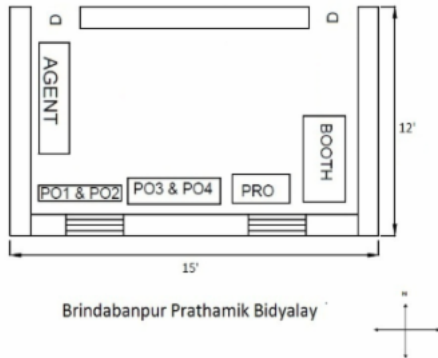

নির্বাচক নিবন্ধন আধিকারিকের স্বাক্ষর

Nazri Naksha

Google Map View

Polling Station Building Front View

Polling Station Front View

Cad View

Key MAP View

1 নাম : শিবম ভট্টাচার্য পিতার নাম: রামপ্রসাদ ভট্টাচার্য বাড়ির নং : এন0105 বয়স : 22 লিঙ্গ : পুরুষ	ZJZ2597219 ফটো উপলব্ধ	2 নাম : পলাশ চ্যাটার্জী পিতার নাম: সনাতন চ্যাটার্জী বাড়ির নং : এন0156 বয়স : 23 লিঙ্গ : পুরুষ	ZJZ2597235 ফটো উপলব্ধ	3 নাম : রেবা মাল স্বামীর নাম: সোমনাথ মাল বাড়ির নং : এন0137 বয়স : 29 লিঙ্গ : মহিলা	ZJZ2592616 ফটো উপলব্ধ
4 নাম : সাক্ষি মাল স্বামীর নাম: প্রশান্ত মাল বাড়ির নং : এন0123 বয়স : 30 লিঙ্গ : মহিলা	ZJZ2592798 ফটো উপলব্ধ	5 নাম : বাবন মাল পিতার নাম: কানাই মাল বাড়ির নং : এন0123 বয়স : 22 লিঙ্গ : পুরুষ	ZJZ2593283 ফটো উপলব্ধ	6 নাম : অপর্ণা কর্মকার স্বামীর নাম: অরবিন্দ কর্মকার বাড়ির নং : এন0026 বয়স : 22 লিঙ্গ : মহিলা	ZJZ2592830 ফটো উপলব্ধ
7 নাম : সুশান্ত কর্মকার পিতার নাম: দামোদর কর্মকার বাড়ির নং : নং027 বয়স : 23 লিঙ্গ : পুরুষ	ZJZ2481323 ফটো উপলব্ধ	8 নাম : পূজা কর্মকার স্বামীর নাম: জগবন্ধু কর্মকার বাড়ির নং : n0026 বয়স : 25 লিঙ্গ : মহিলা	ZJZ2276533 ফটো উপলব্ধ	9 নাম : চম্পা কর্মকার স্বামীর নাম: ভাব সিন্ধু কর্মকার বাড়ির নং : n0026 বয়স : 25 লিঙ্গ : মহিলা	ZJZ2276574 ফটো উপলব্ধ
10 নাম : রাকেশ কর্মকার পিতার নাম: ধনঞ্জয় কর্মকার বাড়ির নং : নং026 বয়স : 23 লিঙ্গ : পুরুষ	ZJZ2480135 ফটো উপলব্ধ	11 নাম : জিতেশ কর্মকার পিতার নাম: নিতাই কর্মকার বাড়ির নং : n0026 বয়স : 58 লিঙ্গ : পুরুষ	WB/35/241/282452 ফটো উপলব্ধ	12 নাম : দিনবন্ধু কর্মকার পিতার নাম: কিশোর কর্মকার বাড়ির নং : n0026 বয়স : 45 লিঙ্গ : পুরুষ	ZJZ1815885 ফটো উপলব্ধ
13 নাম : নিয়তী কর্মকার স্বামীর নাম: কিশোর কর্মকার বাড়ির নং : n0026 বয়স : 59 লিঙ্গ : মহিলা	WB/35/241/282283 ফটো উপলব্ধ	14 নাম : কিশোর কর্মকার পিতার নাম: নিতাই কর্মকার বাড়ির নং : n0026 বয়স : 66 লিঙ্গ : পুরুষ	WB/35/241/282321 ফটো উপলব্ধ	15 নাম : বতি কর্মকার স্বামীর নাম: মৃত্যুঞ্জয় কর্মকার বাড়ির নং : n0026 বয়স : 46 লিঙ্গ : মহিলা	WB/35/241/282454 ফটো উপলব্ধ
16 নাম : মৃত্যুঞ্জয় কর্মকার পিতার নাম: নিতাই কর্মকার বাড়ির নং : n0026 বয়স : 53 লিঙ্গ : পুরুষ	WB/35/241/282447 ফটো উপলব্ধ	17 নাম : অলকা কর্মকার স্বামীর নাম: জিতেশ কর্মকার বাড়ির নং : n0026 বয়স : 54 লিঙ্গ : মহিলা	KFG0364315 ফটো উপলব্ধ	18 নাম : অরবিন্দ কর্মকার পিতার নাম: মৃত্যুঞ্জয় কর্মকার বাড়ির নং : n0026 বয়স : 30 লিঙ্গ : পুরুষ	ZJZ1815943 ফটো উপলব্ধ
19 নাম : ধনঞ্জয় কর্মকার পিতার নাম: নিতাই কর্মকার বাড়ির নং : n0026 বয়স : 51 লিঙ্গ : পুরুষ	WB/35/241/282257 ফটো উপলব্ধ	20 নাম : শীলা কর্মকার স্বামীর নাম: ধনঞ্জয় কর্মকার বাড়ির নং : n0026 বয়স : 46 লিঙ্গ : মহিলা	KFG3234218 ফটো উপলব্ধ	21 নাম : জগবন্ধু কর্মকার পিতার নাম: কিশোর কর্মকার বাড়ির নং : n0026 বয়স : 41 লিঙ্গ : পুরুষ	ZJZ0410639 ফটো উপলব্ধ
22 নাম : ভবসিন্দু কর্মকার পিতার নাম: জিতেশ কর্মকার বাড়ির নং : n0026 বয়স : 34 লিঙ্গ : পুরুষ	ZJZ1948967 ফটো উপলব্ধ	23 নাম : হিমালী কর্মকার স্বামীর নাম: রাস কর্মকার বাড়ির নং : n0027 বয়স : 61 লিঙ্গ : মহিলা	WB/35/241/282243 ফটো উপলব্ধ	24 নাম : দামোদর কর্মকার পিতার নাম: গউর কর্মকার বাড়ির নং : n0027 বয়স : 56 লিঙ্গ : পুরুষ	WB/35/241/282214 ফটো উপলব্ধ
25 নাম : সরস্বতী কর্মকার স্বামীর নাম: দামোদর কর্মকার বাড়ির নং : n0027 বয়স : 52 লিঙ্গ : মহিলা	WB/35/241/282245 ফটো উপলব্ধ	26 নাম : ব্রজদুলাল কর্মকার পিতার নাম: রাসবিহারি কর্মকার বাড়ির নং : n0027 বয়স : 37 লিঙ্গ : পুরুষ	ZJZ0828202 ফটো উপলব্ধ	27 নাম : ইচ্ছা কর্মকার স্বামীর নাম: বিজয় কর্মকার বাড়ির নং : n0057 বয়স : 62 লিঙ্গ : মহিলা	WB/35/241/282277 ফটো উপলব্ধ
28 নাম : জগন্নাথ কর্মকার পিতার নাম: বিজয় কর্মকার বাড়ির নং : n0057 বয়স : 45 লিঙ্গ : পুরুষ	ZJZ1429547 ফটো উপলব্ধ	29 নাম : সোমনাথ কর্মকার পিতার নাম: ধনঞ্জয় কর্মকার বাড়ির নং : n0026 বয়স : 27 লিঙ্গ : পুরুষ	ZJZ2174951 ফটো উপলব্ধ	30 নাম : পূর্ণিমা কর্মকার স্বামীর নাম: সোমনাথ কর্মকার বাড়ির নং : এন0188 বয়স : 21 লিঙ্গ : মহিলা	ZJZ2748036 ফটো উপলব্ধ