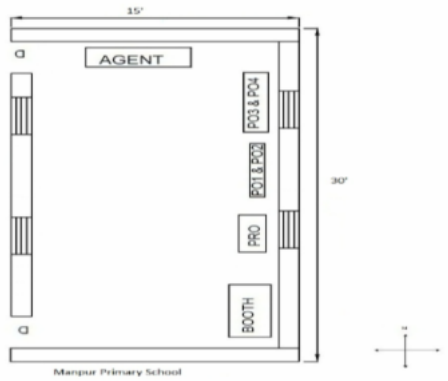

নির্বাচক নিবন্ধন আধিকারিকের স্বাক্ষর

Nazri Naksha

Google Map View

Polling Station Building Front View

Polling Station Front View

Cad View

Key MAP View

বিধানসভা নির্বাচনক্ষেত্রের নং, নাম : 246-রঘুনাথপুর
ভাগ নং, নাম : 1-মানপুর