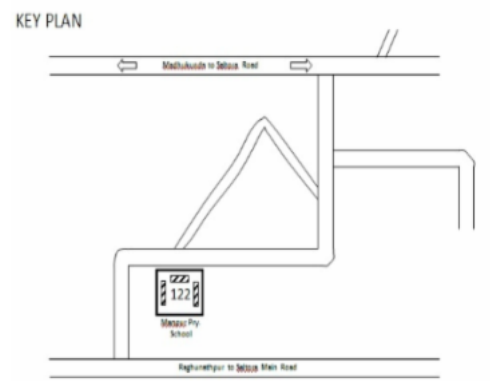

নির্বাচক নিবন্ধন আধিকারিকের স্বাক্ষর

Nazri Naksha

Google Map View

Polling Station Building Front View

Polling Station Front View

Cad View

Key MAP View

বিধানসভা নির্বাচনক্ষেত্রের নং, নাম : 246-রঘুনাথপুর
ভাগ নং, নাম : 1-মানপুর