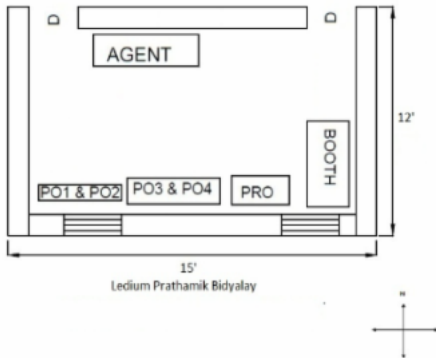

নির্বাচক নিবন্ধন আধিকারিকের স্বাক্ষর

Nazri Naksha

Google Map View

Polling Station Building Front View

Polling Station Front View

Cad View

Key MAP View

1 নাম : রাজেন কর্মকার অন্যান্য: লতা কর্মকার বাড়ির নং : n0120 বয়স : 41 লিঙ্গ : পুরুষ	ZJZ2277234 ফটো উপলব্ধ	2 নাম : লক্ষ্মী টুডু পিতার নাম: পলার টুডু বাড়ির নং : n0072 বয়স : 34 লিঙ্গ : পুরুষ	ZJZ1583012 ফটো উপলব্ধ	3 নাম : মঙ্গলী টুডু স্বামীর নাম: নিতাই টুডু বাড়ির নং : n0072 বয়স : 33 লিঙ্গ : মহিলা	ZJZ1688555 ফটো উপলব্ধ
4 নাম : নিতাই টুডু পিতার নাম: পলার টুডু বাড়ির নং : n0072 বয়স : 38 লিঙ্গ : পুরুষ	ZJZ1583004 ফটো উপলব্ধ	5 নাম : দুর্গামনি টুডু স্বামীর নাম: মনসারাম টুডু বাড়ির নং : n0072 বয়স : 35 লিঙ্গ : মহিলা	ZJZ0828863 ফটো উপলব্ধ	6 নাম : মনসারাম টুডু পিতার নাম: পলার টুডু বাড়ির নং : n0072 বয়স : 39 লিঙ্গ : পুরুষ	GPF2539047 ফটো উপলব্ধ
7 নাম : সোমনাথ টুডু মায়ের নাম: শুনিয়া টুডু বাড়ির নং : n0072 বয়স : 31 লিঙ্গ : পুরুষ	ZJZ1688522 ফটো উপলব্ধ	8 নাম : লসকী কিস্কু স্বামীর নাম: নগেন কিস্কু বাড়ির নং : n0072 বয়স : 68 লিঙ্গ : মহিলা	ZJZ1816958 ফটো উপলব্ধ	9 নাম : সান্ত কিস্কু পিতার নাম: রুপলাল কিস্কু বাড়ির নং : এন0147 বয়স : 24 লিঙ্গ : পুরুষ	ZJZ2638070 ফটো উপলব্ধ
10 নাম : বাপা কিস্কু পিতার নাম: রুপলাল কিস্কু বাড়ির নং : এন0147 বয়স : 21 লিঙ্গ : পুরুষ	ZJZ2638765 ফটো উপলব্ধ	11 নাম : বিজলী কিস্কু স্বামীর নাম: সুপলাল কিস্কু বাড়ির নং : n0093 বয়স : 25 লিঙ্গ : মহিলা	ZJZ2277093 ফটো উপলব্ধ	12 নাম : সন্তোষী কিস্কু পিতার নাম: রুপলাল কিস্কু বাড়ির নং : n0189 বয়স : 25 লিঙ্গ : মহিলা	ZJZ2277119 ফটো উপলব্ধ
13 নাম : সুনিতা কিস্কু স্বামীর নাম: রুপলাল কিস্কু বাড়ির নং : n0093 বয়স : 31 লিঙ্গ : মহিলা	ZJZ2044915 ফটো উপলব্ধ	14 নাম : শিবানী কিস্কু স্বামীর নাম: শিবলাল কিস্কু বাড়ির নং : নং076 বয়স : 24 লিঙ্গ : মহিলা	ZJZ2491926 ফটো উপলব্ধ	15 নাম : শিবলাল কিস্কু পিতার নাম: শুকদেব কিস্কু বাড়ির নং : n0076 বয়স : 26 লিঙ্গ : পুরুষ	ZJZ2186310 ফটো উপলব্ধ
16 নাম : মুনসু কিস্কু পিতার নাম: কাছারী কিস্কু বাড়ির নং : n0039 বয়স : 78 লিঙ্গ : পুরুষ	WB/35/242/048142 ফটো উপলব্ধ	17 নাম : খার কিস্কু স্বামীর নাম: মুনসু কিস্কু বাড়ির নং : n0039 বয়স : 75 লিঙ্গ : মহিলা	WB/35/242/048376 ফটো উপলব্ধ	18 নাম : বলাই বাউরী পিতার নাম: বিশ্বনাথ বাউরী বাড়ির নং : n0039 বয়স : 66 লিঙ্গ : পুরুষ	WB/35/242/048582 ফটো উপলব্ধ
19 নাম : বন্দা বাউরী স্বামীর নাম: বলাই বাউরী বাড়ির নং : n0039 বয়স : 59 লিঙ্গ : মহিলা	WB/35/242/048524 ফটো উপলব্ধ	20 নাম : পানমনি কিস্কু স্বামীর নাম: শুকদেব কিস্কু বাড়ির নং : n0076 বয়স : 45 লিঙ্গ : মহিলা	ZJZ1431113 ফটো উপলব্ধ	21 নাম : লখিরাম কিস্কু পিতার নাম: মুনসু কিস্কু বাড়ির নং : n0079 বয়স : 50 লিঙ্গ : পুরুষ	GPF0084640 ফটো উপলব্ধ
22 নাম : সুকরমনি কিস্কু স্বামীর নাম: পাঁচ কিস্কু বাড়ির নং : n0093 বয়স : 49 লিঙ্গ : মহিলা	ZJZ1816974 ফটো উপলব্ধ	23 নাম : ছিত্রামনি কিস্কু স্বামীর নাম: কালিপদ কিস্কু বাড়ির নং : n0093 বয়স : 53 লিঙ্গ : মহিলা	WB/35/242/048421 ফটো উপলব্ধ	24 নাম : রুপলাল কিস্কু পিতার নাম: কালীপদ কিস্কু বাড়ির নং : n0093 বয়স : 29 লিঙ্গ : পুরুষ	ZJZ1949361 ফটো উপলব্ধ
25 নাম : সুপলাল কিস্কু পিতার নাম: কালীপদ কিস্কু বাড়ির নং : n0093 বয়স : 35 লিঙ্গ : পুরুষ	ZJZ1816909 ফটো উপলব্ধ	26 নাম : জয়ন্তী কিস্কু স্বামীর নাম: রাবন কিস্কু বাড়ির নং : n0076 বয়স : 31 লিঙ্গ : মহিলা	ZJZ1688431 ফটো উপলব্ধ	27 নাম : রাবন কিস্কু পিতার নাম: রুপলাল কিস্কু বাড়ির নং : n0076 বয়স : 52 লিঙ্গ : পুরুষ	GPF1921162 ফটো উপলব্ধ
28 নাম : মুনসী কিস্কু স্বামীর নাম: রুপলাল কিস্কু বাড়ির নং : n0076 বয়স : 66 লিঙ্গ : মহিলা	WB/35/242/048217 ফটো উপলব্ধ	29 নাম : মঙ্গল কিস্কু পিতার নাম: মনসু কিস্কু বাড়ির নং : n0039 বয়স : 34 লিঙ্গ : পুরুষ	ZJZ1583046 ফটো উপলব্ধ	30 নাম : ছবিরানী কিস্কু স্বামীর নাম: লখিরাম কিস্কু বাড়ির নং : n0039 বয়স : 45 লিঙ্গ : মহিলা	GPF2495463 ফটো উপলব্ধ