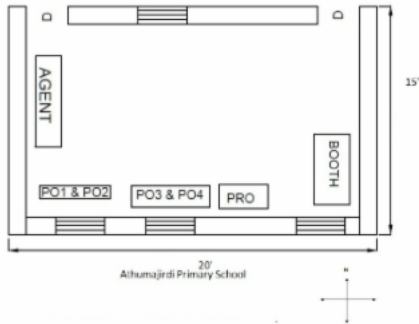

নির্বাচক নিবন্ধন আধিকারিকের স্বাক্ষর

Nazri Naksha

Google Map View

Polling Station Building Front View

Polling Station Front View

Cad View

Key MAP View

1 নাম : ভৈরব কিস্কু পিতার নাম: মতিলাল কিস্কু বাড়ির নং : নং০০ বয়স : 26 লিঙ্গ : পুরুষ	ZJZ2421295 ফটো উপলব্ধ	2 নাম : শিবচরণ কিস্কু মায়ের নাম: শ্রীমতি কিস্কু বাড়ির নং : নং১১১ বয়স : 25 লিঙ্গ : পুরুষ	ZJZ2421634 ফটো উপলব্ধ	3 নাম : প্রিয়াকা কিস্কু পিতার নাম: ফকির কিস্কু বাড়ির নং : নং১৩৬ বয়স : 24 লিঙ্গ : মহিলা	ZJZ2418754 ফটো উপলব্ধ
4 নাম : সুবোধ কিস্কু মায়ের নাম: শ্রীমতি কিস্কু বাড়ির নং : নং১১১ বয়স : 33 লিঙ্গ : পুরুষ	ZJZ2420693 ফটো উপলব্ধ	5 নাম : অজিত কিস্কু পিতার নাম: লুধু কিস্কু বাড়ির নং : নং১৩৯ বয়স : 25 লিঙ্গ : পুরুষ	ZJZ2420735 ফটো উপলব্ধ	6 নাম : বদানী কিস্কু পিতার নাম: নন্দলাল কিস্কু বাড়ির নং : নং111 বয়স : 25 লিঙ্গ : মহিলা	ZJZ2408268 ফটো উপলব্ধ
7 নাম : চন্দনা কিস্কু পিতার নাম: নন্দলাল কিস্কু বাড়ির নং : নং১১১ বয়স : 24 লিঙ্গ : মহিলা	ZJZ2408136 ফটো উপলব্ধ	8 নাম : লতিশ্বর কিস্কু পিতার নাম: মতিলাল কিস্কু বাড়ির নং : নং১৪০ বয়স : 25 লিঙ্গ : পুরুষ	ZJZ2420354 ফটো উপলব্ধ	9 নাম : বাসন্তী কিস্কু পিতার নাম: হর্পন কিস্কু বাড়ির নং : নং০৯০ বয়স : 24 লিঙ্গ : মহিলা	ZJZ2371961 ফটো উপলব্ধ
10 নাম : বিজয় কিস্কু পিতার নাম: রাম সরকার কিস্কু বাড়ির নং : নং১১২ বয়স : 25 লিঙ্গ : পুরুষ	ZJZ2421279 ফটো উপলব্ধ	11 নাম : সুদর্শন টুডু পিতার নাম: হারাধন টুডু বাড়ির নং : n0051 বয়স : 27 লিঙ্গ : পুরুষ	ZJZ2175065 ফটো উপলব্ধ	12 নাম : কবিতা হাঁসদা স্বামীর নাম: বাবুনাথ হাঁসদা বাড়ির নং : n0016 বয়স : 37 লিঙ্গ : মহিলা	ZJZ1431204 ফটো উপলব্ধ
13 নাম : অষ্টমি টুডু স্বামীর নাম: সমাই টুডু বাড়ির নং : নং০০৯ বয়স : 26 লিঙ্গ : মহিলা	ZJZ2420164 ফটো উপলব্ধ	14 নাম : জয়ন্ত মান্দি পিতার নাম: শ্যামাপদ মান্দি বাড়ির নং : এন0043 বয়স : 22 লিঙ্গ : পুরুষ	ZJZ2622298 ফটো উপলব্ধ	15 নাম : বিধান চন্দ্র টুডু পিতার নাম: হারাধন টুডু বাড়ির নং : এন0051 বয়স : 22 লিঙ্গ : পুরুষ	ZJZ2622348 ফটো উপলব্ধ
16 নাম : সুধির চন্দ্র টুডু পিতার নাম: রামসুন্দর টুডু বাড়ির নং : এন0017 বয়স : 23 লিঙ্গ : পুরুষ	ZJZ2548329 ফটো উপলব্ধ	17 নাম : অষ্টমী টুডু পিতার নাম: লক্ষ্মীনারায়ণ টুডু বাড়ির নং : এন0051 বয়স : 23 লিঙ্গ : মহিলা	ZJZ2576684 ফটো উপলব্ধ	18 নাম : সোনালী টুডু স্বামীর নাম: লক্ষ্মীকান্ত টুডু বাড়ির নং : এন0017 বয়স : 26 লিঙ্গ : মহিলা	ZJZ2683712 ফটো উপলব্ধ
19 নাম : লক্ষ্মীকান্ত টুডু পিতার নাম: সুদন চন্দ্র টুডু বাড়ির নং : 0017 বয়স : 37 লিঙ্গ : পুরুষ	GPF2538833 ফটো উপলব্ধ	20 নাম : ঠাকুরমনি টুডু স্বামীর নাম: সুদন টুডু বাড়ির নং : n0017 বয়স : 62 লিঙ্গ : মহিলা	WB/35/242/045022 ফটো উপলব্ধ	21 নাম : রাজেশ টুডু মায়ের নাম: ঠাকুরমনি টুডু বাড়ির নং : n0017 বয়স : 36 লিঙ্গ : পুরুষ	ZJZ1583525 ফটো উপলব্ধ
22 নাম : রামসুন্দর টুডু পিতার নাম: ভুতু টুডু বাড়ির নং : n0017 বয়স : 56 লিঙ্গ : পুরুষ	WB/35/242/045006 ফটো উপলব্ধ	23 নাম : ময়না টুডু স্বামীর নাম: রামসুন্দর টুডু বাড়ির নং : n0017 বয়স : 44 লিঙ্গ : মহিলা	GPF1917962 ফটো উপলব্ধ	24 নাম : রাম প্রসাদ টুডু পিতার নাম: সুদন চন্দ্র টুডু বাড়ির নং : n0017 বয়স : 43 লিঙ্গ : পুরুষ	GPF1189869 ফটো উপলব্ধ
25 নাম : বাহমনী টুডু স্বামীর নাম: সনাতন টুডু বাড়ির নং : n0043 বয়স : 79 লিঙ্গ : মহিলা	WB/35/242/045437 ফটো উপলব্ধ	26 নাম : শ্যামাপদ মান্দি পিতার নাম: ককারাম মান্দি বাড়ির নং : n0043 বয়স : 45 লিঙ্গ : পুরুষ	GPF1190107 ফটো উপলব্ধ	27 নাম : সনমনি মাণ্ডি স্বামীর নাম: শ্যামাপদ মাণ্ডি বাড়ির নং : n0043 বয়স : 43 লিঙ্গ : মহিলা	GPF1917970 ফটো উপলব্ধ
28 নাম : লখিন্দ টুডু পিতার নাম: মালিন্দ টুডু বাড়ির নং : n0044 বয়স : 52 লিঙ্গ : পুরুষ	WB/35/242/045108 ফটো উপলব্ধ	29 নাম : রসনি টুডু স্বামীর নাম: লখিন্দ টুডু বাড়ির নং : n0044 বয়স : 38 লিঙ্গ : মহিলা	ZJZ1432103 ফটো উপলব্ধ	30 নাম : বদিনাথ টুডু পিতার নাম: মালিন্দ টুডু বাড়ির নং : n0044 বয়স : 44 লিঙ্গ : পুরুষ	ZJZ1431212 ফটো উপলব্ধ