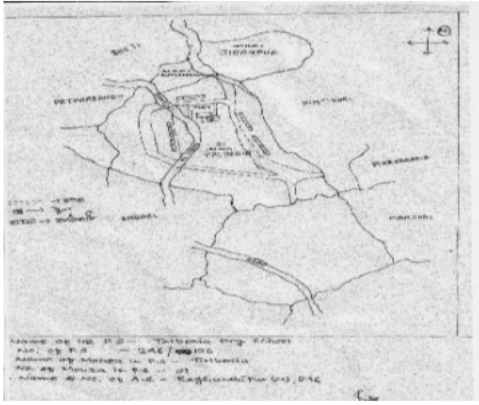

Nazri Naksha