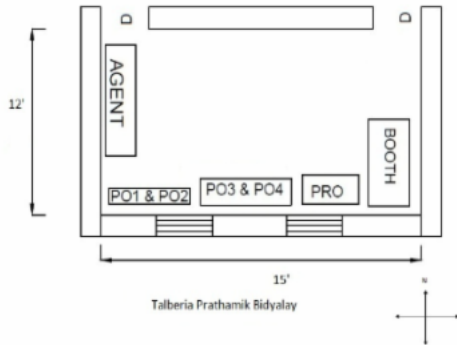

নির্বাচক নিবন্ধন আধিকারিকের স্বাক্ষর

Nazri Naksha

Google Map View

Polling Station Building Front View

Polling Station Front View

Cad View

Key MAP View

1 নাম : শ্যামলী কিস্কু স্বামীর নাম: বেদ্যনাথ কিস্কু বাড়ির নং : n0174 বয়স : 38 লিঙ্গ : মহিলা	ZJZ1823129 ফটো উপলব্ধ	2 নাম : মম্পুরন কৈবর্ত পিতার নাম: উমাপদ কৈবর্ত বাড়ির নং : এন0020 বয়স : 22 লিঙ্গ : পুরুষ	ZJZ2559136 ফটো উপলব্ধ	3 নাম : কার্তিক কৈবর্ত পিতার নাম: মঙ্গল কৈবর্ত বাড়ির নং : এন000 বয়স : 23 লিঙ্গ : পুরুষ	ZJZ2515591 ফটো উপলব্ধ
4 নাম : সুধীর কৈবর্ত পিতার নাম: শিব কৈবর্ত বাড়ির নং : n0022 বয়স : 63 লিঙ্গ : পুরুষ	ZJZ2277747 ফটো উপলব্ধ	5 নাম : রাহুল কৈবর্ত পিতার নাম: শ্যামাপদ কৈবর্ত বাড়ির নং : নং০২২ বয়স : 24 লিঙ্গ : পুরুষ	ZJZ2396224 ফটো উপলব্ধ	6 নাম : শ্যামলাল কৈবর্ত পিতার নাম: গৌতম কৈবর্ত বাড়ির নং : n0018 বয়স : 38 লিঙ্গ : পুরুষ	GPF2494763 ফটো উপলব্ধ
7 নাম : রূপালী কৈবর্ত স্বামীর নাম: সুভাষ কৈবর্ত বাড়ির নং : n0023 বয়স : 38 লিঙ্গ : মহিলা	ZJZ1433127 ফটো উপলব্ধ	8 নাম : নমিতা কৈবর্ত স্বামীর নাম: মিতুন কৈবর্ত বাড়ির নং : n0022 বয়স : 28 লিঙ্গ : মহিলা	ZJZ2242873 ফটো উপলব্ধ	9 নাম : কবিতা বাউরী স্বামীর নাম: আদিত্য বাউরী বাড়ির নং : n0022 বয়স : 31 লিঙ্গ : মহিলা	ZJZ2106292 ফটো উপলব্ধ
10 নাম : রূপালী কৈবর্ত স্বামীর নাম: সঞ্জয় কৈবর্ত বাড়ির নং : n0019 বয়স : 26 লিঙ্গ : মহিলা	ZJZ2239564 ফটো উপলব্ধ	11 নাম : বিষ্ণু কৈবর্ত স্বামীর নাম: রাম কৈবর্ত বাড়ির নং : n0022 বয়স : 28 লিঙ্গ : মহিলা	ZJZ2242717 ফটো উপলব্ধ	12 নাম : গৌতম কৈবর্ত পিতার নাম: গঙ্গাধর কৈবর্ত বাড়ির নং : n0018 বয়স : 61 লিঙ্গ : পুরুষ	WB/35/242/039014 ফটো উপলব্ধ
13 নাম : সন্তোষী কৈবর্ত স্বামীর নাম: গৌতম কৈবর্ত বাড়ির নং : n0018 বয়স : 57 লিঙ্গ : মহিলা	WB/35/242/039046 ফটো উপলব্ধ	14 নাম : সম্পদ কৈবর্ত পিতার নাম: গৌতম কৈবর্ত বাড়ির নং : n0018 বয়স : 29 লিঙ্গ : পুরুষ	ZJZ1950047 ফটো উপলব্ধ	15 নাম : আনুবালা কৈবর্ত স্বামীর নাম: পানু কৈবর্ত বাড়ির নং : n0018 বয়স : 54 লিঙ্গ : মহিলা	WB/35/242/039045 ফটো উপলব্ধ
16 নাম : সাধনী কৈবর্ত স্বামীর নাম: শ্যামলাল কৈবর্ত বাড়ির নং : n0018 বয়স : 36 লিঙ্গ : মহিলা	ZJZ1433101 ফটো উপলব্ধ	17 নাম : কৈলাস কৈবর্ত পিতার নাম: গোবর্দন কৈবর্ত বাড়ির নং : n0019 বয়স : 65 লিঙ্গ : পুরুষ	WB/35/242/039018 ফটো উপলব্ধ	18 নাম : শান্তিবালা কৈবর্ত স্বামীর নাম: কৈলাস কৈবর্ত বাড়ির নং : n0019 বয়স : 61 লিঙ্গ : মহিলা	WB/35/242/039047 ফটো উপলব্ধ
19 নাম : সঞ্জয় কৈবর্ত পিতার নাম: কৈলাস কৈবর্ত বাড়ির নং : n0019 বয়স : 31 লিঙ্গ : পুরুষ	ZJZ1689827 ফটো উপলব্ধ	20 নাম : লাল্টু কৈবর্ত পিতার নাম: কৈলাশ কৈবর্ত বাড়ির নং : n0019 বয়স : 40 লিঙ্গ : পুরুষ	GPF1915032 ফটো উপলব্ধ	21 নাম : বন্দনা কৈবর্ত স্বামীর নাম: লাল্টু কৈবর্ত বাড়ির নং : n0019 বয়স : 31 লিঙ্গ : মহিলা	ZJZ1817956 ফটো উপলব্ধ
22 নাম : শক্তিপদ কৈবর্ত পিতার নাম: গুহিরাম কৈবর্ত বাড়ির নং : n0020 বয়স : 69 লিঙ্গ : পুরুষ	WB/35/242/039539 ফটো উপলব্ধ	23 নাম : নিবাস কৈবর্ত পিতার নাম: শক্তিপদ কৈবর্ত বাড়ির নং : n0020 বয়স : 46 লিঙ্গ : পুরুষ	GPF1103290 ফটো উপলব্ধ	24 নাম : কম্পনা কৈবর্ত স্বামীর নাম: নিবাস কৈবর্ত বাড়ির নং : n0020 বয়স : 41 লিঙ্গ : মহিলা	ZJZ1818046 ফটো উপলব্ধ
25 নাম : চিত্ত কৈবর্ত পিতার নাম: শক্তিপদ কৈবর্ত বাড়ির নং : n0020 বয়স : 39 লিঙ্গ : পুরুষ	ZJZ1818038 ফটো উপলব্ধ	26 নাম : রূপালী কৈবর্ত স্বামীর নাম: চিত্ত কৈবর্ত বাড়ির নং : n0020 বয়স : 29 লিঙ্গ : মহিলা	ZJZ1950104 ফটো উপলব্ধ	27 নাম : উমাপদ কৈবর্ত পিতার নাম: গুহিরাম কৈবর্ত বাড়ির নং : n0020 বয়স : 66 লিঙ্গ : পুরুষ	WB/35/242/039359 ফটো উপলব্ধ
28 নাম : সরস্বতী কৈবর্ত স্বামীর নাম: উমাপদ কৈবর্ত বাড়ির নং : n0020 বয়স : 61 লিঙ্গ : মহিলা	GPF1914977 ফটো উপলব্ধ	29 নাম : কিনীবালা কৈবর্ত স্বামীর নাম: পূর্ণচন্দ্র কৈবর্ত বাড়ির নং : n0021 বয়স : 76 লিঙ্গ : মহিলা	ZJZ2687036 ফটো উপলব্ধ	30 নাম : পদ্মা কৈবর্ত পিতার নাম: পূর্ণচন্দ্র কৈবর্ত বাড়ির নং : n0021 বয়স : 36 লিঙ্গ : মহিলা	ZJZ1818087 ফটো উপলব্ধ