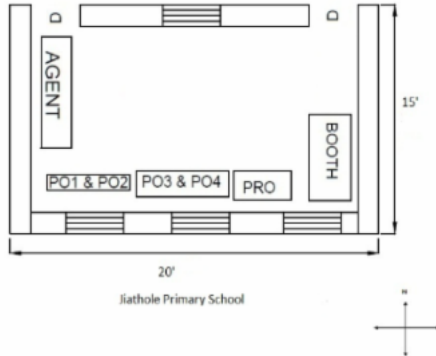

নির্বাচক নিবন্ধন আধিকারিকের স্বাক্ষর

Nazri Naksha

Google Map View

Polling Station Building Front View

Polling Station Front View

Cad View

Key MAP View

1 নাম : লক্ষ্মীমণী কিস্কু স্বামীর নাম: বৈদ্যনাথ কিস্কু বাড়ির নং : 00 বয়স : 26 লিঙ্গ : মহিলা	ZJZ2404598 ফটো উপলব্ধ	2 নাম : শ্যামলী কিস্কু স্বামীর নাম: শুকু কিস্কু বাড়ির নং : 00 বয়স : 34 লিঙ্গ : মহিলা	ZJZ2404549 ফটো উপলব্ধ	3 নাম : প্রথম হাঁসদা পিতার নাম: বৈদ্যনাথ হাঁসদা বাড়ির নং : 00 বয়স : 28 লিঙ্গ : পুরুষ	ZJZ2404622 ফটো উপলব্ধ
4 নাম : বড়কী কিস্কু স্বামীর নাম: শিবু কিস্কু বাড়ির নং : n0026 বয়স : 74 লিঙ্গ : মহিলা	WB/35/242/039574 ফটো উপলব্ধ	5 নাম : বাসন্তী কিস্কু স্বামীর নাম: মনসু কিস্কু বাড়ির নং : n0057 বয়স : 35 লিঙ্গ : মহিলা	ZJZ1818418 ফটো উপলব্ধ	6 নাম : মনসু কিস্কু পিতার নাম: লক্ষন কিস্কু বাড়ির নং : n0057 বয়স : 35 লিঙ্গ : পুরুষ	ZJZ1690320 ফটো উপলব্ধ
7 নাম : লক্ষণ কিস্কু পিতার নাম: বাদি কিস্কু বাড়ির নং : n0057 বয়স : 62 লিঙ্গ : পুরুষ	GPF1913458 ফটো উপলব্ধ	8 নাম : ধনঞ্জয় কিস্কু পিতার নাম: শিবু কিস্কু বাড়ির নং : n0026 বয়স : 41 লিঙ্গ : পুরুষ	GPF1916477 ফটো উপলব্ধ	9 নাম : রাসমনি কিস্কু স্বামীর নাম: শুকচরন কিস্কু বাড়ির নং : n0026 বয়স : 41 লিঙ্গ : মহিলা	ZJZ0829515 ফটো উপলব্ধ
10 নাম : শুকচরন কিস্কু পিতার নাম: শিবু কিস্কু বাড়ির নং : n0026 বয়স : 57 লিঙ্গ : পুরুষ	WB/35/242/039110 ফটো উপলব্ধ	11 নাম : সহাগী কিস্কু মায়ের নাম: বড়কী কিস্কু বাড়ির নং : n0026 বয়স : 45 লিঙ্গ : মহিলা	GPF1913441 ফটো উপলব্ধ	12 নাম : সিংরাই কিস্কু মায়ের নাম: বড়কী কিস্কু বাড়ির নং : n0026 বয়স : 47 লিঙ্গ : পুরুষ	GPF1913433 ফটো উপলব্ধ
13 নাম : বৈদ্যনাথ কিস্কু পিতার নাম: সিংরাই কিস্কু বাড়ির নং : নং000 বয়স : 24 লিঙ্গ : পুরুষ	ZJZ2518868 ফটো উপলব্ধ	14 নাম : শান্ত কিস্কু পিতার নাম: সিংরাই কিস্কু বাড়ির নং : এন0026 বয়স : 21 লিঙ্গ : পুরুষ	ZJZ2616233 ফটো উপলব্ধ	15 নাম : সোনামণী মান্দি টুডু স্বামীর নাম: শিব রাম টুডু বাড়ির নং : এন0080 বয়স : 23 লিঙ্গ : মহিলা	ZJZ2584977 ফটো উপলব্ধ
16 নাম : নিলীমা টুডু স্বামীর নাম: শিবনলাল টুডু বাড়ির নং : এন082 বয়স : 21 লিঙ্গ : মহিলা	ZJZ2629574 ফটো উপলব্ধ	17 নাম : সরলা টুডু স্বামীর নাম: লখিরাম টুডু বাড়ির নং : নং021 বয়স : 52 লিঙ্গ : মহিলা	ZJZ2518470 ফটো উপলব্ধ	18 নাম : কম্পনা টুডু পিতার নাম: ছোটলাল টুডু বাড়ির নং : নং000 বয়স : 23 লিঙ্গ : মহিলা	ZJZ2518967 ফটো উপলব্ধ
19 নাম : রমেশ টুডু পিতার নাম: গণেশ টুডু বাড়ির নং : নং081 বয়স : 25 লিঙ্গ : পুরুষ	ZJZ2519387 ফটো উপলব্ধ	20 নাম : শিবরাম টুডু পিতার নাম: মানিক টুডু বাড়ির নং : নং080 বয়স : 24 লিঙ্গ : পুরুষ	ZJZ2519551 ফটো উপলব্ধ	21 নাম : দশরথ টুডু পিতার নাম: মানিক টুডু বাড়ির নং : নং080 বয়স : 23 লিঙ্গ : পুরুষ	ZJZ2520039 ফটো উপলব্ধ
22 নাম : সজনী টুডু স্বামীর নাম: শ্যামলাল টুডু বাড়ির নং : n0084 বয়স : 45 লিঙ্গ : মহিলা	ZJZ2046225 ফটো উপলব্ধ	23 নাম : সুমিত্রা টুডু পিতার নাম: ফটিচ টুডু বাড়ির নং : এন0071 বয়স : 22 লিঙ্গ : মহিলা	ZJZ2556520 ফটো উপলব্ধ	24 নাম : ত্রিলোচন টুডু পিতার নাম: রামচাঁদ টুডু বাড়ির নং : এন0003 বয়স : 22 লিঙ্গ : পুরুষ	ZJZ2540748 ফটো উপলব্ধ
25 নাম : সুস্মিতা টুডু স্বামীর নাম: সহদেব টুডু বাড়ির নং : এন0015 বয়স : 24 লিঙ্গ : মহিলা	ZJZ2540847 ফটো উপলব্ধ	26 নাম : পার্বতী টুডু স্বামীর নাম: সুভাষ টুডু বাড়ির নং : এন0033 বয়স : 28 লিঙ্গ : মহিলা	ANG1792373 ফটো উপলব্ধ	27 নাম : হাসি টুডু পিতার নাম: ঘাসিরাম টুডু বাড়ির নং : এন0186 বয়স : 22 লিঙ্গ : মহিলা	ZJZ2593705 ফটো উপলব্ধ
28 নাম : মানসিং টুডু পিতার নাম: ছোট ভাই টুডু বাড়ির নং : n0003 বয়স : 61 লিঙ্গ : পুরুষ	GPF1914050 ফটো উপলব্ধ	29 নাম : বাহামনি টুডু স্বামীর নাম: সনাতন টুডু বাড়ির নং : নং080 বয়স : 32 লিঙ্গ : মহিলা	ZJZ1588292 ফটো উপলব্ধ	30 নাম : অর্জুন টুডু পিতার নাম: খাতু টুডু বাড়ির নং : এন0055 বয়স : 22 লিঙ্গ : পুরুষ	ZJZ2617017 ফটো উপলব্ধ