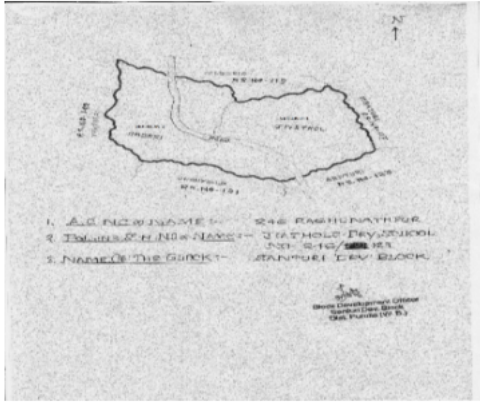

Nazri Naksha