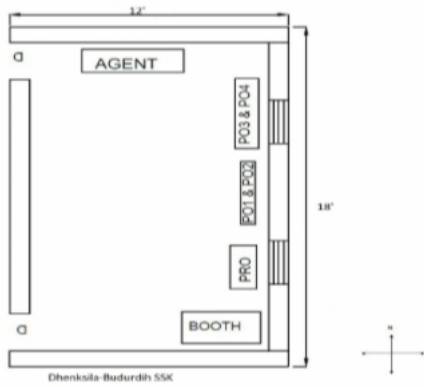

নির্বাচক নিবন্ধন আধিকারিকের স্বাক্ষর

Nazri Naksha

Google Map View

Polling Station Building Front View

Polling Station Front View

Cad View

Key MAP View

1 নাম : চুনী মাঝি স্বামীর নাম: চন্দ্রকান্ত মাঝি বাড়ির নং : n0001 বয়স : 66 লিঙ্গ : মহিলা	ZJZ2598118 ফটো উপলব্ধ	2 নাম : তিলকা কিস্কু পিতার নাম: কালিপদ কিস্কু বাড়ির নং : n0017 বয়স : 31 লিঙ্গ : পুরুষ	ZJZ1690908 ফটো উপলব্ধ	3 নাম : প্রানকিষ্ট কিস্কু পিতার নাম: শীতল কিস্কু বাড়ির নং : n0021 বয়স : 51 লিঙ্গ : পুরুষ	WB/35/242/027029 ফটো উপলব্ধ
4 নাম : শিবনাথ কিস্কু পিতার নাম: শীতল কিস্কু বাড়ির নং : n0021 বয়স : 36 লিঙ্গ : পুরুষ	ZJZ1690932 ফটো উপলব্ধ	5 নাম : বাহামনি কিস্কু স্বামীর নাম: বিজয় কিস্কু বাড়ির নং : n0034 বয়স : 54 লিঙ্গ : মহিলা	WB/35/242/027342 ফটো উপলব্ধ	6 নাম : বাসকী কিস্কু স্বামীর নাম: প্রানকিষ্ট কিস্কু বাড়ির নং : n0021 বয়স : 46 লিঙ্গ : মহিলা	GPF1909662 ফটো উপলব্ধ
7 নাম : বাসন্তী কিস্কু স্বামীর নাম: শিবনাথ কিস্কু বাড়ির নং : n0021 বয়স : 34 লিঙ্গ : মহিলা	ZJZ1690924 ফটো উপলব্ধ	8 নাম : সুকুলদেব কিস্কু পিতার নাম: প্রানকিষ্ট কিস্কু বাড়ির নং : এন0021 বয়স : 21 লিঙ্গ : পুরুষ	ZJZ2725307 ফটো উপলব্ধ	9 নাম : শুকুরমনি কিস্কু স্বামীর নাম: সনাতন কিস্কু বাড়ির নং : n0004 বয়স : 36 লিঙ্গ : মহিলা	ZJZ1584556 ফটো উপলব্ধ
10 নাম : সনাতন কিস্কু পিতার নাম: মানসিং কিস্কু বাড়ির নং : n0004 বয়স : 34 লিঙ্গ : পুরুষ	ZJZ1691005 ফটো উপলব্ধ	11 নাম : বৈদ্যনাথ কিস্কু পিতার নাম: মানসিং কিস্কু বাড়ির নং : n0004 বয়স : 36 লিঙ্গ : পুরুষ	ZJZ1690965 ফটো উপলব্ধ	12 নাম : পুতুল কিস্কু স্বামীর নাম: বিরবল কিস্কু বাড়ির নং : n0004 বয়স : 41 লিঙ্গ : মহিলা	GPF1904697 ফটো উপলব্ধ
13 নাম : ডাক্তার কিস্কু পিতার নাম: বিরবল কিস্কু বাড়ির নং : এন0004 বয়স : 21 লিঙ্গ : পুরুষ	ZJZ2740744 ফটো উপলব্ধ	14 নাম : জবারানী কিস্কু স্বামীর নাম: গৌরীশঙ্কর কিস্কু বাড়ির নং : n0003 বয়স : 52 লিঙ্গ : মহিলা	WB/35/242/027310 ফটো উপলব্ধ	15 নাম : গৌরীশঙ্কর কিস্কু পিতার নাম: রামসরকার কিস্কু বাড়ির নং : n0003 বয়স : 57 লিঙ্গ : পুরুষ	WB/35/242/027422 ফটো উপলব্ধ
16 নাম : সুশান্ত কিস্কু পিতার নাম: কালিপদ কিস্কু বাড়ির নং : n0002 বয়স : 35 লিঙ্গ : পুরুষ	ZJZ1584648 ফটো উপলব্ধ	17 নাম : মাধবী কিস্কু স্বামীর নাম: শ্রীকান্ত কিস্কু বাড়ির নং : n0002 বয়স : 40 লিঙ্গ : মহিলা	GPF1904564 ফটো উপলব্ধ	18 নাম : শ্রীকান্ত কিস্কু পিতার নাম: কালিপদ কিস্কু বাড়ির নং : n0002 বয়স : 42 লিঙ্গ : পুরুষ	GPF1904556 ফটো উপলব্ধ
19 নাম : বেদনা কিস্কু স্বামীর নাম: রসিক কিস্কু বাড়ির নং : n0001 বয়স : 42 লিঙ্গ : মহিলা	GPF1904655 ফটো উপলব্ধ	20 নাম : রসিক কিস্কু পিতার নাম: চন্দ্রকান্ত কিস্কু বাড়ির নং : n0001 বয়স : 44 লিঙ্গ : পুরুষ	GPF1904648 ফটো উপলব্ধ	21 নাম : সরস্বতী কিস্কু স্বামীর নাম: মনসারাম কিস্কু বাড়ির নং : n0001 বয়স : 44 লিঙ্গ : মহিলা	GPF1904630 ফটো উপলব্ধ
22 নাম : মনসারাম কিস্কু পিতার নাম: চন্দ্রকান্ত কিস্কু বাড়ির নং : n0001 বয়স : 50 লিঙ্গ : পুরুষ	ZJZ2824076 ফটো উপলব্ধ	23 নাম : লক্ষী কিস্কু স্বামীর নাম: ভোলানাথ কিস্কু বাড়ির নং : n0001 বয়স : 61 লিঙ্গ : মহিলা	WB/35/242/027020 ফটো উপলব্ধ	24 নাম : লক্ষীকান্ত কিস্কু পিতার নাম: বিমল কিস্কু বাড়ির নং : n0001 বয়স : 29 লিঙ্গ : পুরুষ	ZJZ1950641 ফটো উপলব্ধ
25 নাম : বেলমনি কিস্কু স্বামীর নাম: বিমল কিস্কু বাড়ির নং : n0001 বয়স : 50 লিঙ্গ : মহিলা	WB/35/242/027027 ফটো উপলব্ধ	26 নাম : বিমল কিস্কু পিতার নাম: রুপলাল কিস্কু বাড়ির নং : n0001 বয়স : 54 লিঙ্গ : পুরুষ	GPF2332237 ফটো উপলব্ধ	27 নাম : হরেকৃষ্ণ কিস্কু পিতার নাম: তপন কিস্কু বাড়ির নং : এন0003 বয়স : 25 লিঙ্গ : পুরুষ	ZJZ2277986 ফটো উপলব্ধ
28 নাম : গনেশ কিস্কু মায়ের নাম: বাহামনি কিস্কু বাড়ির নং : n0034 বয়স : 27 লিঙ্গ : পুরুষ	ZJZ2187011 ফটো উপলব্ধ	29 নাম : মার্শাল কিস্কু পিতার নাম: মনসারাম কিস্কু বাড়ির নং : এন0001 বয়স : 23 লিঙ্গ : পুরুষ	ZJZ2437358 ফটো উপলব্ধ	30 নাম : রবীন্দ্রনাথ কিস্কু পিতার নাম: গৌরী শংকর কিস্কু বাড়ির নং : এন0003 বয়স : 24 লিঙ্গ : পুরুষ	ZJZ2556439 ফটো উপলব্ধ