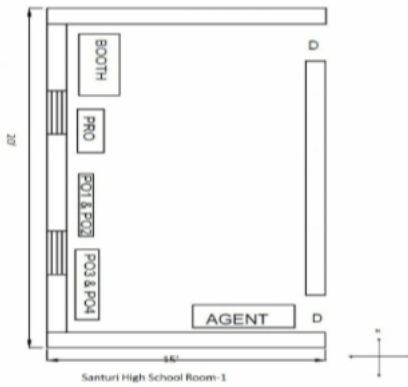

নির্বাচক নিবন্ধন আধিকারিকের স্বাক্ষর

Nazri Naksha

Google Map View

Polling Station Building Front View

Polling Station Front View

Cad View

Key MAP View

1 নাম : সম্পা মন্ডল স্বামীর নাম : সুবিন্দু মন্ডল বাড়ির নং : এন0268 বয়স : 42 লিঙ্গ : মহিলা	SYG1146471 ফটো উপলব্ধ	2 নাম : টুসী আচার্য স্বামীর নাম : তুষারকান্তি আচার্য বাড়ির নং : n0080 বয়স : 43 লিঙ্গ : মহিলা	GPF1909712 ফটো উপলব্ধ	3 নাম : সীমা আচার্য স্বামীর নাম : সমীর আচার্য বাড়ির নং : n0080 বয়স : 45 লিঙ্গ : মহিলা	GPF1909720 ফটো উপলব্ধ
4 নাম : ঝিলিক আচার্য পিতার নাম : সুকুমার আচার্য বাড়ির নং : 00 বয়স : 25 লিঙ্গ : মহিলা	ZJZ2403384 ফটো উপলব্ধ	5 নাম : শম্পা আচার্য স্বামীর নাম : শ্যামল আচার্য বাড়ির নং : n0080 বয়স : 35 লিঙ্গ : মহিলা	ZJZ1951102 ফটো উপলব্ধ	6 নাম : গৌরীশংকর আচার্য পিতার নাম : কাশীনাথ আচার্য বাড়ির নং : n0080 বয়স : 68 লিঙ্গ : পুরুষ	WB/35/242/033423 ফটো উপলব্ধ
7 নাম : সুধীর আচার্য পিতার নাম : শ্যামাপদ আচার্য বাড়ির নং : n0064 বয়স : 68 লিঙ্গ : পুরুষ	WB/35/242/033361 ফটো উপলব্ধ	8 নাম : সঞ্জয় আচার্য পিতার নাম : সুধীর আচার্য বাড়ির নং : n0064 বয়স : 44 লিঙ্গ : পুরুষ	GPF1909746 ফটো উপলব্ধ	9 নাম : গুরুা আচার্য স্বামীর নাম : সঞ্জয় আচার্য বাড়ির নং : n0064 বয়স : 41 লিঙ্গ : মহিলা	ZJZ1434018 ফটো উপলব্ধ
10 নাম : পূর্ণিমা আচার্য স্বামীর নাম : গোপালচন্দ্র আচার্য বাড়ির নং : n0080 বয়স : 67 লিঙ্গ : মহিলা	WB/35/242/033626 ফটো উপলব্ধ	11 নাম : মৌমিতা আচার্য পিতার নাম : গৌরীশঙ্কর আচার্য বাড়ির নং : n0080 বয়স : 33 লিঙ্গ : মহিলা	ZJZ1585934 ফটো উপলব্ধ	12 নাম : চন্দন আচার্য পিতার নাম : সুধীর আচার্য বাড়ির নং : n0080 বয়স : 45 লিঙ্গ : পুরুষ	GPF1909738 ফটো উপলব্ধ
13 নাম : মলয় আচার্য পিতার নাম : সুধীর আচার্য বাড়ির নং : n0080 বয়স : 49 লিঙ্গ : পুরুষ	WB/35/242/033533 ফটো উপলব্ধ	14 নাম : সমীর আচার্য পিতার নাম : কাশীনাথ আচার্য বাড়ির নং : n0080 বয়স : 55 লিঙ্গ : পুরুষ	WB/35/242/033335 ফটো উপলব্ধ	15 নাম : রীতা আচার্য স্বামীর নাম : সুকুমার আচার্য বাড়ির নং : n0080 বয়স : 51 লিঙ্গ : মহিলা	WB/35/242/033629 ফটো উপলব্ধ
16 নাম : সুকুমার আচার্য পিতার নাম : কাশীনাথ আচার্য বাড়ির নং : n0080 বয়স : 63 লিঙ্গ : পুরুষ	WB/35/242/033567 ফটো উপলব্ধ	17 নাম : রিংকু আচার্য স্বামীর নাম : গৌরীশংকর আচার্য বাড়ির নং : n0080 বয়স : 56 লিঙ্গ : মহিলা	ZJZ2779205 ফটো উপলব্ধ	18 নাম : সুধীরকুমার আচার্য পিতার নাম : কাশীনাথ আচার্য বাড়ির নং : n0080 বয়স : 70 লিঙ্গ : পুরুষ	WB/35/242/033345 ফটো উপলব্ধ
19 নাম : তুষারকান্তি আচার্য পিতার নাম : গোপালচন্দ্র আচার্য বাড়ির নং : n0080 বয়স : 51 লিঙ্গ : পুরুষ	WB/35/242/033256 ফটো উপলব্ধ	20 নাম : প্রিয়া ব্যানার্জী স্বামীর নাম : চন্দন আচার্য বাড়ির নং : n0231 বয়স : 30 লিঙ্গ : মহিলা	ZJZ1838051 ফটো উপলব্ধ	21 নাম : অপর্ণা আচার্য স্বামীর নাম : মলয় আচার্য বাড়ির নং : n0242 বয়স : 36 লিঙ্গ : মহিলা	ZJZ2235539 ফটো উপলব্ধ
22 নাম : দুর্গাদাস আন্ডি পিতার নাম : রবিলোচন আন্ডি বাড়ির নং : n0017 বয়স : 35 লিঙ্গ : পুরুষ	ZJZ0831206 ফটো উপলব্ধ	23 নাম : প্রতিমা আন্ডি স্বামীর নাম : রবিলোচন আন্ডি বাড়ির নং : n0017 বয়স : 52 লিঙ্গ : মহিলা	WB/35/242/033637 ফটো উপলব্ধ	24 নাম : মামণি আন্ডি স্বামীর নাম : দুর্গাদাস আন্ডি বাড়ির নং : এন0017 বয়স : 32 লিঙ্গ : মহিলা	ZJZ2710713 ফটো উপলব্ধ
25 নাম : সবিতা আন্ডি স্বামীর নাম : নিরঞ্জন আন্ডি বাড়ির নং : n0016 বয়স : 49 লিঙ্গ : মহিলা	GPF1189133 ফটো উপলব্ধ	26 নাম : শ্রাবনী আন্ডি স্বামীর নাম : দুলাল আন্ডি বাড়ির নং : n0016 বয়স : 41 লিঙ্গ : মহিলা	GPF1909787 ফটো উপলব্ধ	27 নাম : দুলাল আন্ডি পিতার নাম : মানিক আন্ডি বাড়ির নং : n0016 বয়স : 49 লিঙ্গ : পুরুষ	WB/35/242/033757 ফটো উপলব্ধ
28 নাম : দোয়েল আচা মায়ের নাম : সবিতা আচা বাড়ির নং : নং016 বয়স : 23 লিঙ্গ : মহিলা	ZJZ2482941 ফটো উপলব্ধ	29 নাম : প্রিয়া আন্ডি পিতার নাম : দুলাল আন্ডি বাড়ির নং : এন0016 বয়স : 22 লিঙ্গ : মহিলা	ZJZ2681336 ফটো উপলব্ধ	30 নাম : প্রিয়ান্বিতা যোগী কর স্বামীর নাম : নাবিক কর বাড়ির নং : নং169 বয়স : 24 লিঙ্গ : মহিলা	ZJZ2483915 ফটো উপলব্ধ