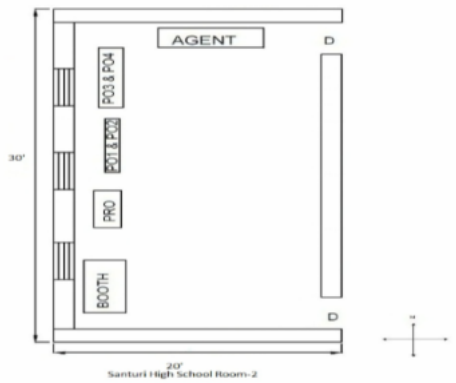

নির্বাচক নিবন্ধন আধিকারিকের স্বাক্ষর

Nazri Naksha

Google Map View

Polling Station Building Front View

Polling Station Front View

Cad View

Key MAP View

1 নাম : রোসই কিস্কু স্বামীর নাম: মস কিস্কু বাড়ির নং : n0030 বয়স : 87 লিঙ্গ : মহিলা	WB/35/242/036134	ফটো উপলব্ধ	2 নাম : দুর্গামনি কিস্কু স্বামীর নাম: বৈদ্যনাথ কিস্কু বাড়ির নং : n0030 বয়স : 37 লিঙ্গ : মহিলা	ZJZ1585876	ফটো উপলব্ধ	3 নাম : লখী নাথ কিস্কু পিতার নাম: মস কিস্কু বাড়ির নং : n0030 বয়স : 56 লিঙ্গ : পুরুষ	WB/35/242/036371	ফটো উপলব্ধ
4 নাম : বিশ্বনাথ কিস্কু পিতার নাম: লক্ষীনাথ কিস্কু বাড়ির নং : n0030 বয়স : 29 লিঙ্গ : পুরুষ	ZJZ1951573	ফটো উপলব্ধ	5 নাম : বৈদ্যনাথ কিস্কু পিতার নাম: মস কিস্কু বাড়ির নং : n0030 বয়স : 44 লিঙ্গ : পুরুষ	GPF1190065	ফটো উপলব্ধ	6 নাম : অবিনাথ কিস্কু পিতার নাম: লক্ষীনাথ কিস্কু বাড়ির নং : n0030 বয়স : 27 লিঙ্গ : পুরুষ	ZJZ2141752	ফটো উপলব্ধ
7 নাম : শ্রীমতি কিস্কু স্বামীর নাম: লক্ষীনাথ কিস্কু বাড়ির নং : n0030 বয়স : 51 লিঙ্গ : মহিলা	WB/35/242/036133	ফটো উপলব্ধ	8 নাম : যবুনা টুডু স্বামীর নাম: লখিকান্ত টুডু বাড়ির নং : n0074 বয়স : 27 লিঙ্গ : মহিলা	ZJZ2175370	ফটো উপলব্ধ	9 নাম : সুকান্ত টুডু পিতার নাম: মাঝিরাম টুডু বাড়ির নং : n0011 বয়স : 27 লিঙ্গ : পুরুষ	ZJZ2175420	ফটো উপলব্ধ
10 নাম : মামনি টুডু পিতার নাম: রাজা টুডু বাড়ির নং : এন0029 বয়স : 22 লিঙ্গ : মহিলা	ZJZ2540672	ফটো উপলব্ধ	11 নাম : শ্যামল টুডু পিতার নাম: মাঝিরাম টুডু বাড়ির নং : নং০৭৫ বয়স : 24 লিঙ্গ : পুরুষ	ZJZ2419372	ফটো উপলব্ধ	12 নাম : টুসু মান্ডি স্বামীর নাম: সতীশ মান্ডি বাড়ির নং : 0244 বয়স : 42 লিঙ্গ : মহিলা	GPF2538387	ফটো উপলব্ধ
13 নাম : সতীশ মান্ডি পিতার নাম: কাটিলাল মান্ডি বাড়ির নং : এন000 বয়স : 50 লিঙ্গ : পুরুষ	ZJZ2477842	ফটো উপলব্ধ	14 নাম : অনিল মান্ডি পিতার নাম: কাটিলাল মান্ডি বাড়ির নং : n0060 বয়স : 48 লিঙ্গ : পুরুষ	GPF1912062	ফটো উপলব্ধ	15 নাম : শেফালী মাণ্ডি স্বামীর নাম: অনিল মাণ্ডি বাড়ির নং : n0060 বয়স : 32 লিঙ্গ : মহিলা	ZJZ1820406	ফটো উপলব্ধ
16 নাম : প্রশান্ত মান্ডি পিতার নাম: সতীশ মান্ডি বাড়ির নং : তিলাবাইদ বয়স : 21 লিঙ্গ : পুরুষ	ZJZ2767457	ফটো উপলব্ধ	17 নাম : অশ্বিনী মাহালী স্বামীর নাম: লাল চাঁদ মাহালী বাড়ির নং : n0032 বয়স : 36 লিঙ্গ : মহিলা	ZJZ2047405	ফটো উপলব্ধ	18 নাম : সুকু টুডু পিতার নাম: লখরা টুডু বাড়ির নং : n0029 বয়স : 40 লিঙ্গ : পুরুষ	WEP1553494	ফটো উপলব্ধ
19 নাম : সোহাগী টুডু স্বামীর নাম: শ্যামল টুডু বাড়ির নং : n0181 বয়স : 69 লিঙ্গ : মহিলা	ZJZ1820463	ফটো উপলব্ধ	20 নাম : পূর্ণিমা টুডু স্বামীর নাম: বাবুসিং টুডু বাড়ির নং : n0177 বয়স : 44 লিঙ্গ : মহিলা	ZJZ1586155	ফটো উপলব্ধ	21 নাম : শিবানী টুডু স্বামীর নাম: সুনিলা টুডু বাড়ির নং : n0130 বয়স : 30 লিঙ্গ : মহিলা	ZJZ1951607	ফটো উপলব্ধ
22 নাম : সুনীল টুডু পিতার নাম: কাটিলাল টুডু বাড়ির নং : n0130 বয়স : 35 লিঙ্গ : পুরুষ	ZJZ1692862	ফটো উপলব্ধ	23 নাম : সোহাগী টুডু স্বামীর নাম: কাটিলাল টুডু বাড়ির নং : n0130 বয়স : 69 লিঙ্গ : মহিলা	WB/35/242/036264	ফটো উপলব্ধ	24 নাম : সুন্দরী টুডু স্বামীর নাম: লিলু টুডু বাড়ির নং : n0116 বয়স : 44 লিঙ্গ : মহিলা	GPF1909977	ফটো উপলব্ধ
25 নাম : লিলু টুডু পিতার নাম: শ্যাম টুডু বাড়ির নং : n0116 বয়স : 55 লিঙ্গ : পুরুষ	GPF1188630	ফটো উপলব্ধ	26 নাম : লক্ষী টুডু স্বামীর নাম: মাঝিরাম টুডু বাড়ির নং : n0075 বয়স : 39 লিঙ্গ : মহিলা	ZJZ1434117	ফটো উপলব্ধ	27 নাম : মাঝিরাম টুডু পিতার নাম: বাবুলাল টুডু বাড়ির নং : n0075 বয়স : 53 লিঙ্গ : পুরুষ	WB/35/242/036205	ফটো উপলব্ধ
28 নাম : সঙ্গীতা টুডু পিতার নাম: মাঝিরাম টুডু বাড়ির নং : এন0075 বয়স : 21 লিঙ্গ : মহিলা	ZJZ2727824	ফটো উপলব্ধ	29 নাম : লখিকান্ত টুডু পিতার নাম: ককারাম টুডু বাড়ির নং : n0074 বয়স : 34 লিঙ্গ : পুরুষ	ZJZ1692961	ফটো উপলব্ধ	30 নাম : রানী টুডু স্বামীর নাম: ককারাম টুডু বাড়ির নং : n0074 বয়স : 56 লিঙ্গ : মহিলা	WB/35/242/036206	ফটো উপলব্ধ