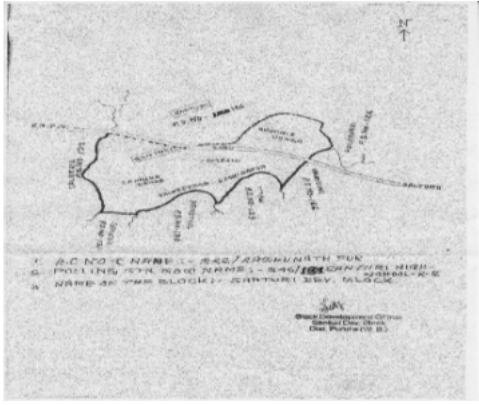

Nazri Naksha