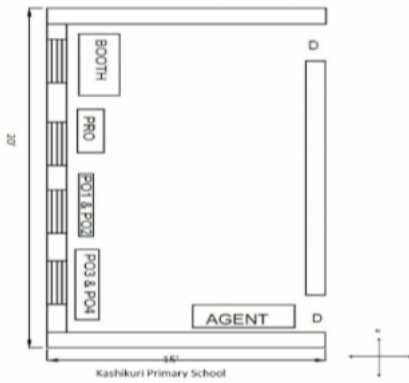

নির্বাচক নিবন্ধন আধিকারিকের স্বাক্ষর

Nazri Naksha

Google Map View

Polling Station Building Front View

Polling Station Front View

Cad View

Key MAP View

1 নাম : ঠাকুরদাস কিস্কু পিতার নাম: চাতুর কিস্কু বাড়ির নং : n0001 বয়স : 71 লিঙ্গ : পুরুষ	WB/35/242/051196	2 নাম : সমী কিস্কু স্বামীর নাম: ঠাকুরদাস কিস্কু বাড়ির নং : n0001 বয়স : 66 লিঙ্গ : মহিলা	WB/35/242/051158	3 নাম : সরলা কিস্কু স্বামীর নাম: রুপলাল কিস্কু বাড়ির নং : n0001 বয়স : 38 লিঙ্গ : মহিলা	GPF2495646
4 নাম : লখিরাম কিস্কু পিতার নাম: বাবুলাল কিস্কু বাড়ির নং : n0013 বয়স : 56 লিঙ্গ : পুরুষ	WB/35/242/051013	5 নাম : মনসু কিস্কু পিতার নাম: বাবুলাল কিস্কু বাড়ির নং : n0013 বয়স : 49 লিঙ্গ : পুরুষ	WB/35/242/051310	6 নাম : বদনী কিস্কু স্বামীর নাম: মনসু কিস্কু বাড়ির নং : n0013 বয়স : 39 লিঙ্গ : মহিলা	ZJZ1586288
7 নাম : সুমিত্রা কিস্কু পিতার নাম: রুপনাথ কিস্কু বাড়ির নং : n0013 বয়স : 33 লিঙ্গ : মহিলা	ZJZ1586262	8 নাম : কালীমুনি কিস্কু স্বামীর নাম: জুগু কিস্কু বাড়ির নং : n0013 বয়স : 52 লিঙ্গ : মহিলা	ZJZ1820695	9 নাম : রুপালী কিস্কু পিতার নাম: জুগু কিস্কু বাড়ির নং : n0013 বয়স : 36 লিঙ্গ : মহিলা	ZJZ1820703
10 নাম : লক্ষীমনি কিস্কু পিতার নাম: রুপলাল কিস্কু বাড়ির নং : n0013 বয়স : 50 লিঙ্গ : মহিলা	WB/35/242/051274	11 নাম : উত্তম কুমার মুরমু পিতার নাম: মনুলাল মুরমু বাড়ির নং : n0001 বয়স : 27 লিঙ্গ : পুরুষ	ZJZ2175545	12 নাম : জয়নাদেব কিস্কু পিতার নাম: রুপলাল কিস্কু বাড়ির নং : n0013 বয়স : 37 লিঙ্গ : পুরুষ	ZJZ2047678
13 নাম : রাত্রিকা কিস্কু(সরেন) স্বামীর নাম: রাজু কিস্কু বাড়ির নং : n0001 বয়স : 38 লিঙ্গ : মহিলা	ZJZ1693704	14 নাম : রাজু কিস্কু মায়ের নাম: রানী কিস্কু বাড়ির নং : n0001 বয়স : 43 লিঙ্গ : পুরুষ	ZJZ1820604	15 নাম : নরেশ মুরমু পিতার নাম: মনুলাল মুরমু বাড়ির নং : n0001 বয়স : 37 লিঙ্গ : পুরুষ	ZJZ1435676
16 নাম : মনুলাল মুরমু পিতার নাম: সুরেন্দ্র মুরমু বাড়ির নং : n0001 বয়স : 55 লিঙ্গ : পুরুষ	ZJZ2693430	17 নাম : ধনী কিস্কু পিতার নাম: সীতারাম কিস্কু বাড়ির নং : 0001 বয়স : 38 লিঙ্গ : মহিলা	GPF2539658	18 নাম : চাঁদমনি কিস্কু স্বামীর নাম: সীতারাম কিস্কু বাড়ির নং : n0001 বয়স : 64 লিঙ্গ : মহিলা	WB/35/242/051179
19 নাম : গাজু কিস্কু মায়ের নাম: রানী কিস্কু বাড়ির নং : n0001 বয়স : 40 লিঙ্গ : পুরুষ	ZJZ1693670	20 নাম : ছতর কিস্কু পিতার নাম: চাতুর কিস্কু বাড়ির নং : n0001 বয়স : 56 লিঙ্গ : পুরুষ	WB/35/242/051167	21 নাম : বরিলাল কিস্কু পিতার নাম: ঠাকুরদাস কিস্কু বাড়ির নং : n0001 বয়স : 42 লিঙ্গ : পুরুষ	GPF1863042
22 নাম : কালিমনি কিস্কু স্বামীর নাম: লখিরাম কিস্কু বাড়ির নং : n0013 বয়স : 47 লিঙ্গ : মহিলা	ZJZ1586254	23 নাম : শর্মিলা কিস্কু (মুরমু) স্বামীর নাম: রবিলাল কিস্কু বাড়ির নং : 00 বয়স : 27 লিঙ্গ : মহিলা	ZJZ2419281	24 নাম : জবা মুরমু স্বামীর নাম: নরেশ মুরমু বাড়ির নং : এন0031 বয়স : 22 লিঙ্গ : মহিলা	ZJZ2556579
25 নাম : রুপলাল কিস্কু পিতার নাম: ঠাকুরদাস কিস্কু বাড়ির নং : n0001 বয়স : 50 লিঙ্গ : পুরুষ	GPF1188960	26 নাম : সিকান্ত মুরমু পিতার নাম: সিবু মুরমু বাড়ির নং : এন0013 বয়স : 38 লিঙ্গ : পুরুষ	FYZ2396836	27 নাম : লখিমনি কিস্কু স্বামীর নাম: রামেশ্বর হাঁসদা বাড়ির নং : এন0048 বয়স : 34 লিঙ্গ : মহিলা	ZJZ1586296
28 নাম : সজল কিস্কু পিতার নাম: ছতর কিস্কু বাড়ির নং : এন0001 বয়স : 21 লিঙ্গ : পুরুষ	ZJZ2639177	29 নাম : দুর্গাবতী কিস্কু পিতার নাম: ছতর কিস্কু বাড়ির নং : এন0001 বয়স : 20 লিঙ্গ : মহিলা	ZJZ2775575	30 নাম : বিশুজিৎ বাস্কু পিতার নাম: নবীন বাস্কু বাড়ির নং : n0010 বয়স : 28 লিঙ্গ : পুরুষ	ZJZ2141893