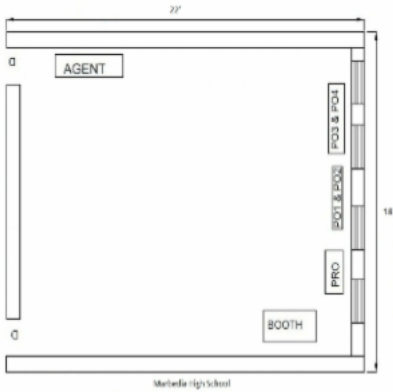

নির্বাচক নিবন্ধন আধিকারিকের স্বাক্ষর

Nazri Naksha

Google Map View

Polling Station Building Front View

Polling Station Front View

Cad View

Key MAP View

1 নাম : সীতামনি কিস্কু পিতার নাম: ধর্মদাস কিস্কু বাড়ির নং : n0138 বয়স : 28 লিঙ্গ : মহিলা	ZJZ2048361 ফটো উপলব্ধ	2 নাম : শুকুরমনি কিস্কু স্বামীর নাম: ধর্মদাস কিস্কু বাড়ির নং : n0138 বয়স : 61 লিঙ্গ : মহিলা	WB/35/242/057278 ফটো উপলব্ধ	3 নাম : বাবুরাম কিস্কু পিতার নাম: বৈদ্যনাথ কিস্কু বাড়ির নং : n0180 বয়স : 32 লিঙ্গ : পুরুষ	ZJZ1587419 ফটো উপলব্ধ
4 নাম : ঝুমুরি কিস্কু পিতার নাম: ধর্মদাস কিস্কু বাড়ির নং : n0138 বয়স : 33 লিঙ্গ : মহিলা	ZJZ1821545 ফটো উপলব্ধ	5 নাম : সোমনাথ কিস্কু মায়ের নাম: সুকুরমণী কিস্কু বাড়ির নং : এন0265 বয়স : 23 লিঙ্গ : পুরুষ	ZJZ2731172 ফটো উপলব্ধ	6 নাম : বৈদ্যনাথ কিস্কু পিতার নাম: বুধন কিস্কু বাড়ির নং : n0180 বয়স : 74 লিঙ্গ : পুরুষ	GPF2339190 ফটো উপলব্ধ
7 নাম : ফুলমনি কিস্কু পিতার নাম: বৈদ্যনাথ কিস্কু বাড়ির নং : n0180 বয়স : 40 লিঙ্গ : মহিলা	ZJZ1273408 ফটো উপলব্ধ	8 নাম : সমাপ্তি কিস্কু স্বামীর নাম: বাবুরাম কিস্কু বাড়ির নং : এন0269 বয়স : 20 লিঙ্গ : মহিলা	ZJZ2731198 ফটো উপলব্ধ	9 নাম : মঙ্গল কিস্কু মায়ের নাম: ধর্মদাস কিস্কু বাড়ির নং : এন000 বয়স : 26 লিঙ্গ : পুরুষ	ZJZ2437978 ফটো উপলব্ধ
10 নাম : ববিতা টুডু স্বামীর নাম: বুদ্ধেশ্বর টুডু বাড়ির নং : N0013 বয়স : 24 লিঙ্গ : মহিলা	ZJZ2413342 ফটো উপলব্ধ	11 নাম : বাবুজন টুডু পিতার নাম: রবীলাল টুডু বাড়ির নং : N0088 বয়স : 26 লিঙ্গ : পুরুষ	ZJZ2413136 ফটো উপলব্ধ	12 নাম : পূর্ণিমা টুডু পিতার নাম: জগদীশ টুডু বাড়ির নং : এন0134 বয়স : 28 লিঙ্গ : মহিলা	ZJZ2279289 ফটো উপলব্ধ
13 নাম : বদনী মুরমু স্বামীর নাম: জগন্নাথ মুরমু বাড়ির নং : এন0089 বয়স : 37 লিঙ্গ : মহিলা	ZJZ2279321 ফটো উপলব্ধ	14 নাম : জগন্নাথ মুরমু পিতার নাম: রসিক মুরমু বাড়ির নং : এন0089 বয়স : 50 লিঙ্গ : পুরুষ	ZJZ2279388 ফটো উপলব্ধ	15 নাম : কবিতা টুডু স্বামীর নাম: লখিম্পদ টুডু বাড়ির নং : এন0194 বয়স : 28 লিঙ্গ : মহিলা	ZJZ2279396 ফটো উপলব্ধ
16 নাম : নীলমনি টুডু স্বামীর নাম: উপেন টুডু বাড়ির নং : n0206 বয়স : 39 লিঙ্গ : মহিলা	ZJZ0483875 ফটো উপলব্ধ	17 নাম : মোহন টুডু পিতার নাম: লখিরাম টুডু বাড়ির নং : এন0134 বয়স : 26 লিঙ্গ : পুরুষ	ZJZ2279420 ফটো উপলব্ধ	18 নাম : বাহামনি টুডু স্বামীর নাম: প্রথম টুডু বাড়ির নং : এন0157 বয়স : 27 লিঙ্গ : মহিলা	ZJZ2279438 ফটো উপলব্ধ
19 নাম : প্রশান্ত টুডু পিতার নাম: দেবীলাল টুডু বাড়ির নং : নং0156 বয়স : 25 লিঙ্গ : পুরুষ	ZJZ2396968 ফটো উপলব্ধ	20 নাম : সোমনী টুডু স্বামীর নাম: লখিরাম টুডু বাড়ির নং : নং0158 বয়স : 47 লিঙ্গ : মহিলা	ZJZ2396919 ফটো উপলব্ধ	21 নাম : লখিম্পদ টুডু পিতার নাম: পটল টুডু বাড়ির নং : n0194 বয়স : 29 লিঙ্গ : পুরুষ	ZJZ2142438 ফটো উপলব্ধ
22 নাম : পদ্মাবতী টুডু স্বামীর নাম: রাম টুডু বাড়ির নং : নং157 বয়স : 25 লিঙ্গ : মহিলা	ZJZ2515765 ফটো উপলব্ধ	23 নাম : গোবিন্দ টুডু পিতার নাম: মধিরাম টুডু বাড়ির নং : নং157 বয়স : 25 লিঙ্গ : পুরুষ	ZJZ2515906 ফটো উপলব্ধ	24 নাম : প্রথমী টুডু স্বামীর নাম: গোবিন্দ টুডু বাড়ির নং : নং157 বয়স : 24 লিঙ্গ : মহিলা	ZJZ2515914 ফটো উপলব্ধ
25 নাম : মণিলাল টুডু পিতার নাম: জগদীশ টুডু বাড়ির নং : এন0134 বয়স : 23 লিঙ্গ : পুরুষ	ZJZ2437754 ফটো উপলব্ধ	26 নাম : মেঘনাথ টুডু পিতার নাম: লখিরাম টুডু বাড়ির নং : এন0134 বয়স : 22 লিঙ্গ : পুরুষ	ZJZ2555191 ফটো উপলব্ধ	27 নাম : আদিত্য টুডু পিতার নাম: গুরুপদ টুডু বাড়ির নং : এন0156 বয়স : 25 লিঙ্গ : পুরুষ	ZJZ2519171 ফটো উপলব্ধ
28 নাম : অমর টুডু পিতার নাম: রবীলাল টুডু বাড়ির নং : এন0088 বয়স : 23 লিঙ্গ : পুরুষ	ZJZ2545291 ফটো উপলব্ধ	29 নাম : বুদ্ধেশ্বর টুডু পিতার নাম: ধনা টুডু বাড়ির নং : এন0013 বয়স : 39 লিঙ্গ : পুরুষ	GPF1924513 ফটো উপলব্ধ	30 নাম : সোমনাথ টুডু পিতার নাম: ধনা টুডু বাড়ির নং : এন0013 বয়স : 35 লিঙ্গ : পুরুষ	ZJZ1273176 ফটো উপলব্ধ